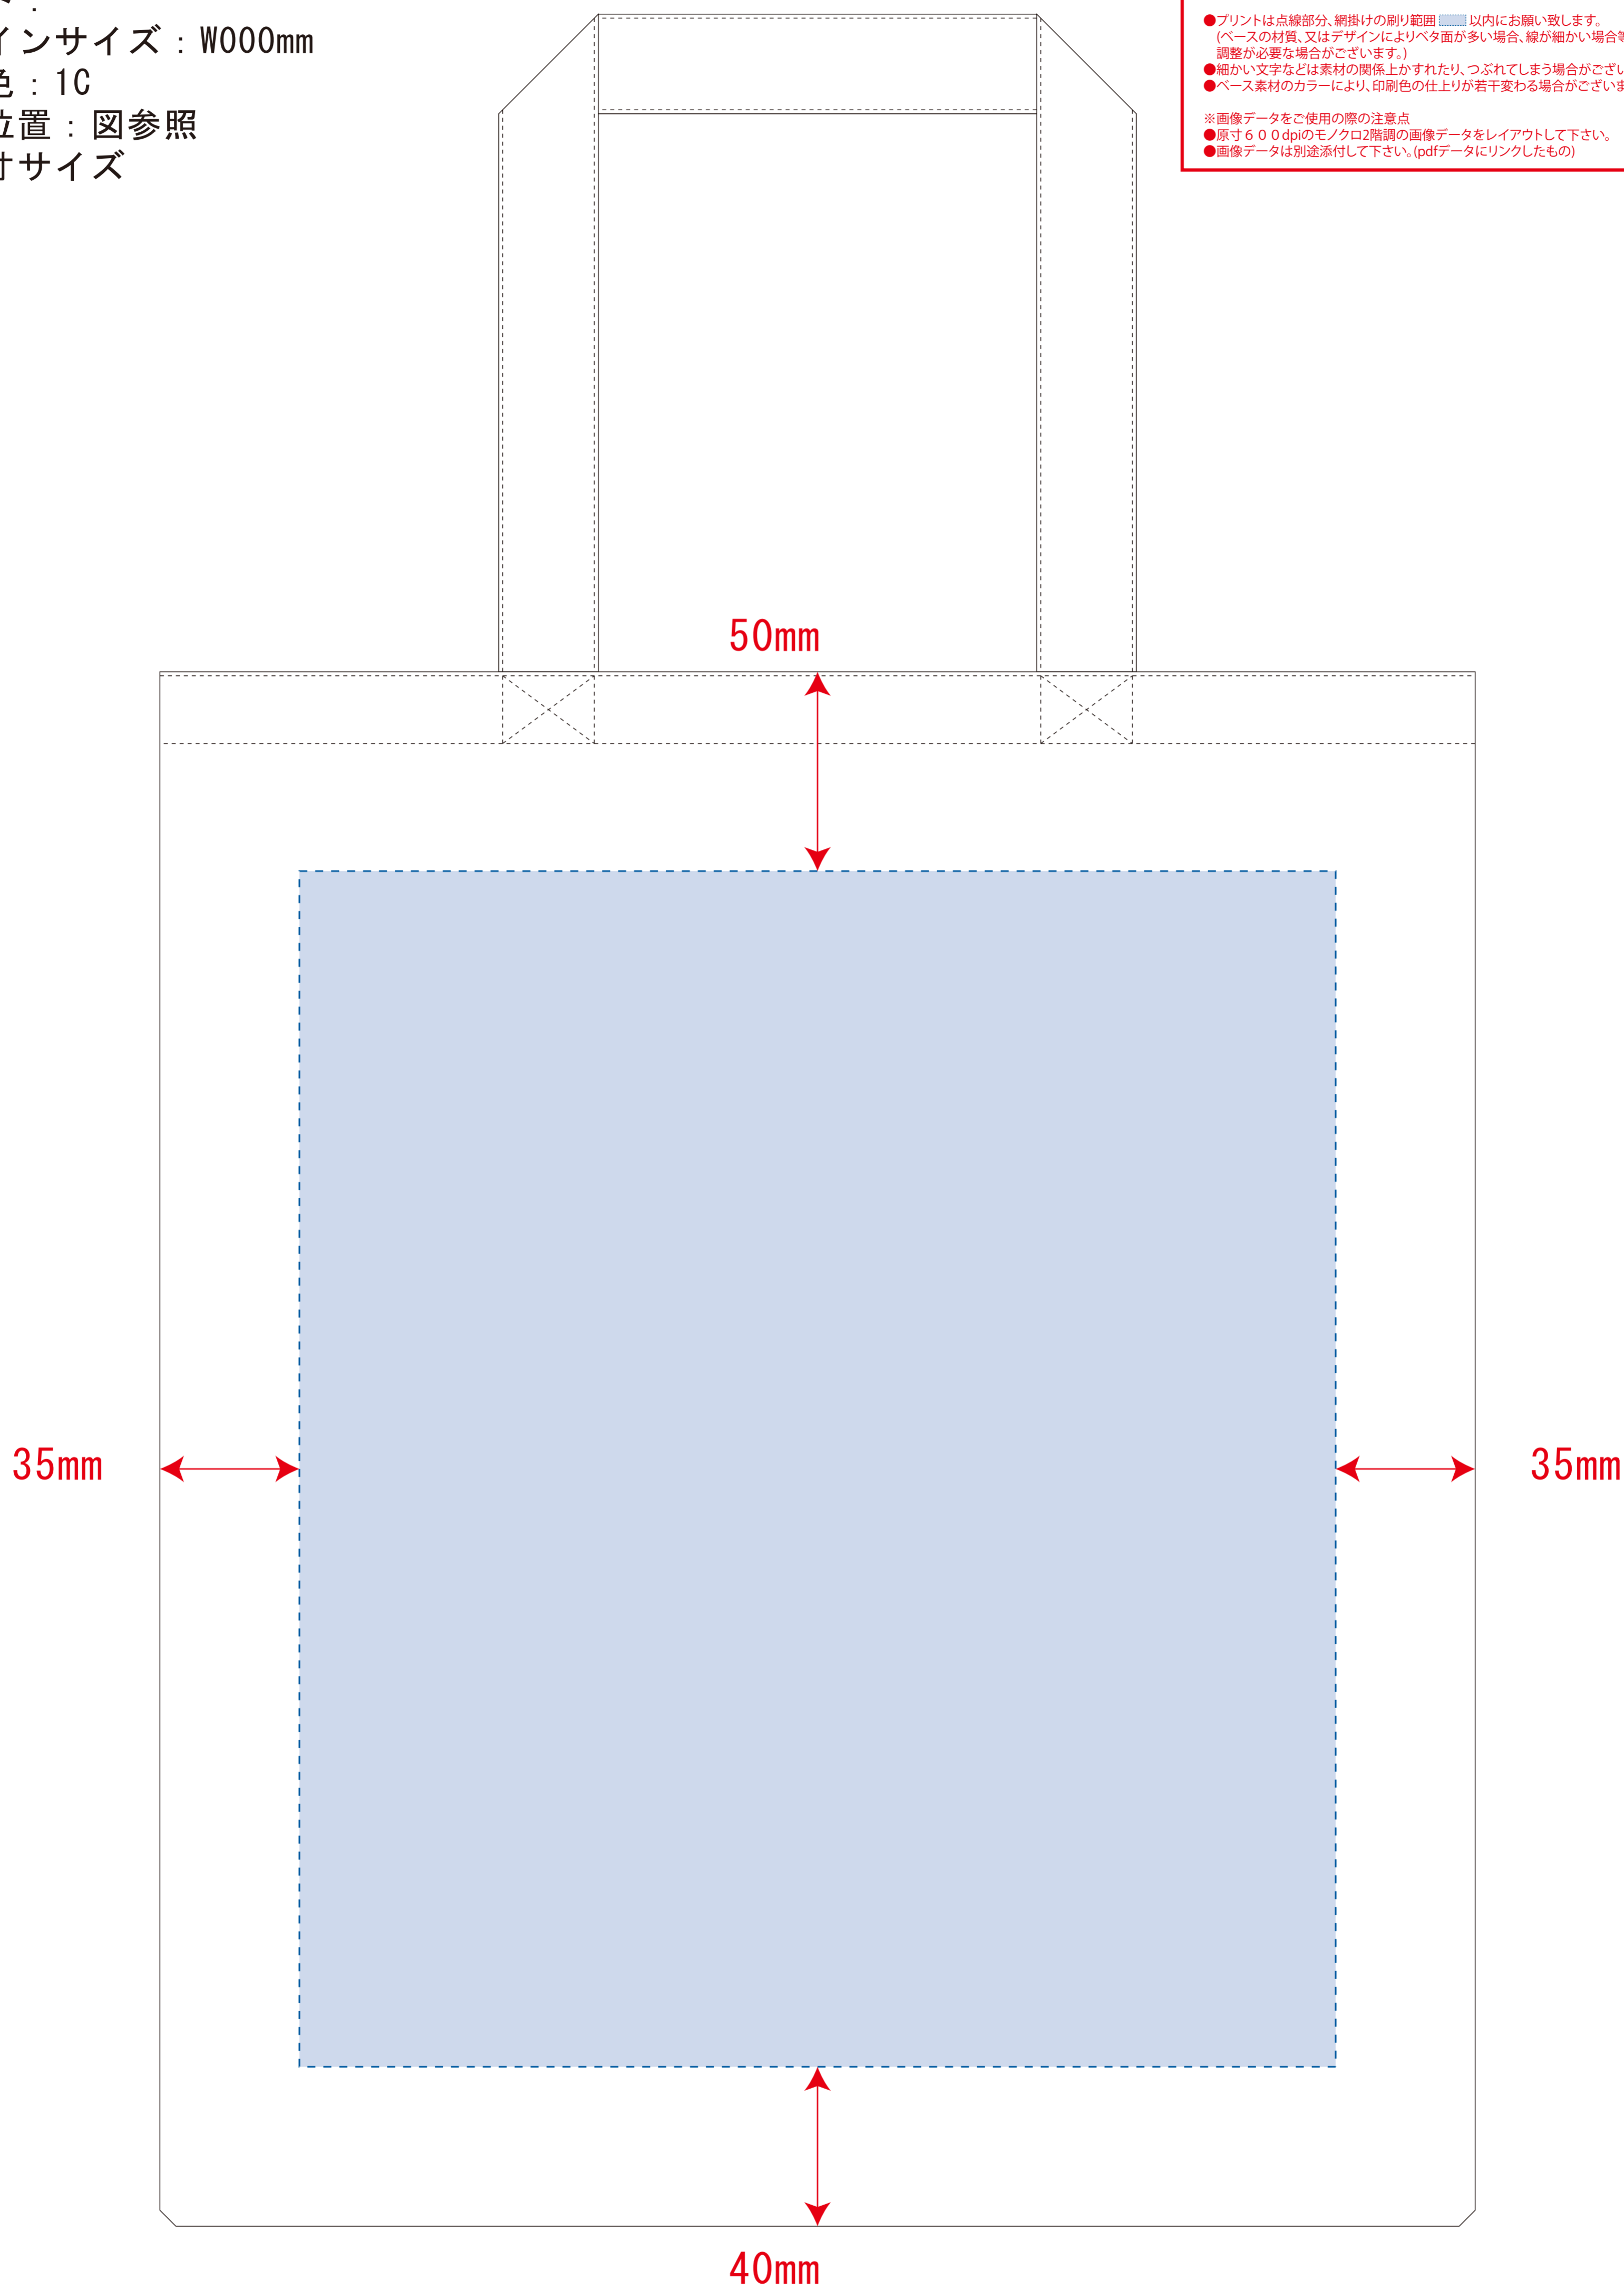

ライトキャンバスバッグ (L)

- ロット :
 - デザインサイズ : W000mm
 - 刷り色 : 1C
 - 刷り位置 : 図参照
- 版下原寸サイズ

制作上の注意点

- デザインサイズ:レイアウトの状態での寸法をご記入下さい。
- 刷り色:PANTONEまたはDICのチップでご指定下さい。
 - ※黒・白・金・銀はチップでの指定はできません。
 - ※刷り色が白の場合、黒でレイアウトし、指示事項/刷り色の部分に「白」とご記入下さい。
- 刷り位置:寸法線はレイアウト位置に合わせて調整して下さい。

●プリントは点線部分、網掛けの刷り範囲 以内をお願い致します。
(ベースの材質、又はデザインによりベタ面が多い場合、線が細かい場合等、調整が必要な場合がございます。)

- 細かい文字などは素材の関係上かすれたり、つぶれてしまう場合がございます。
- ベース素材のカラーにより、印刷色の仕上がりが若干変わる場合がございます。

※画像データをご使用の際の注意点

- 原寸 600dpiのモノクロ2階調の画像データをレイアウトして下さい。
- 画像データは別途添付して下さい。(pdfデータにリンクしたもの)

※ナチュラルのみエコマーク有り(内側)

デザインスペース : W260×H300 (mm)

■シルク印刷 最大範囲 : W260×H300 (mm)

■熱転写印刷 最大範囲 : W260×H300 (mm)

■インクジェット印刷 最大範囲 : W260×H300 (mm)