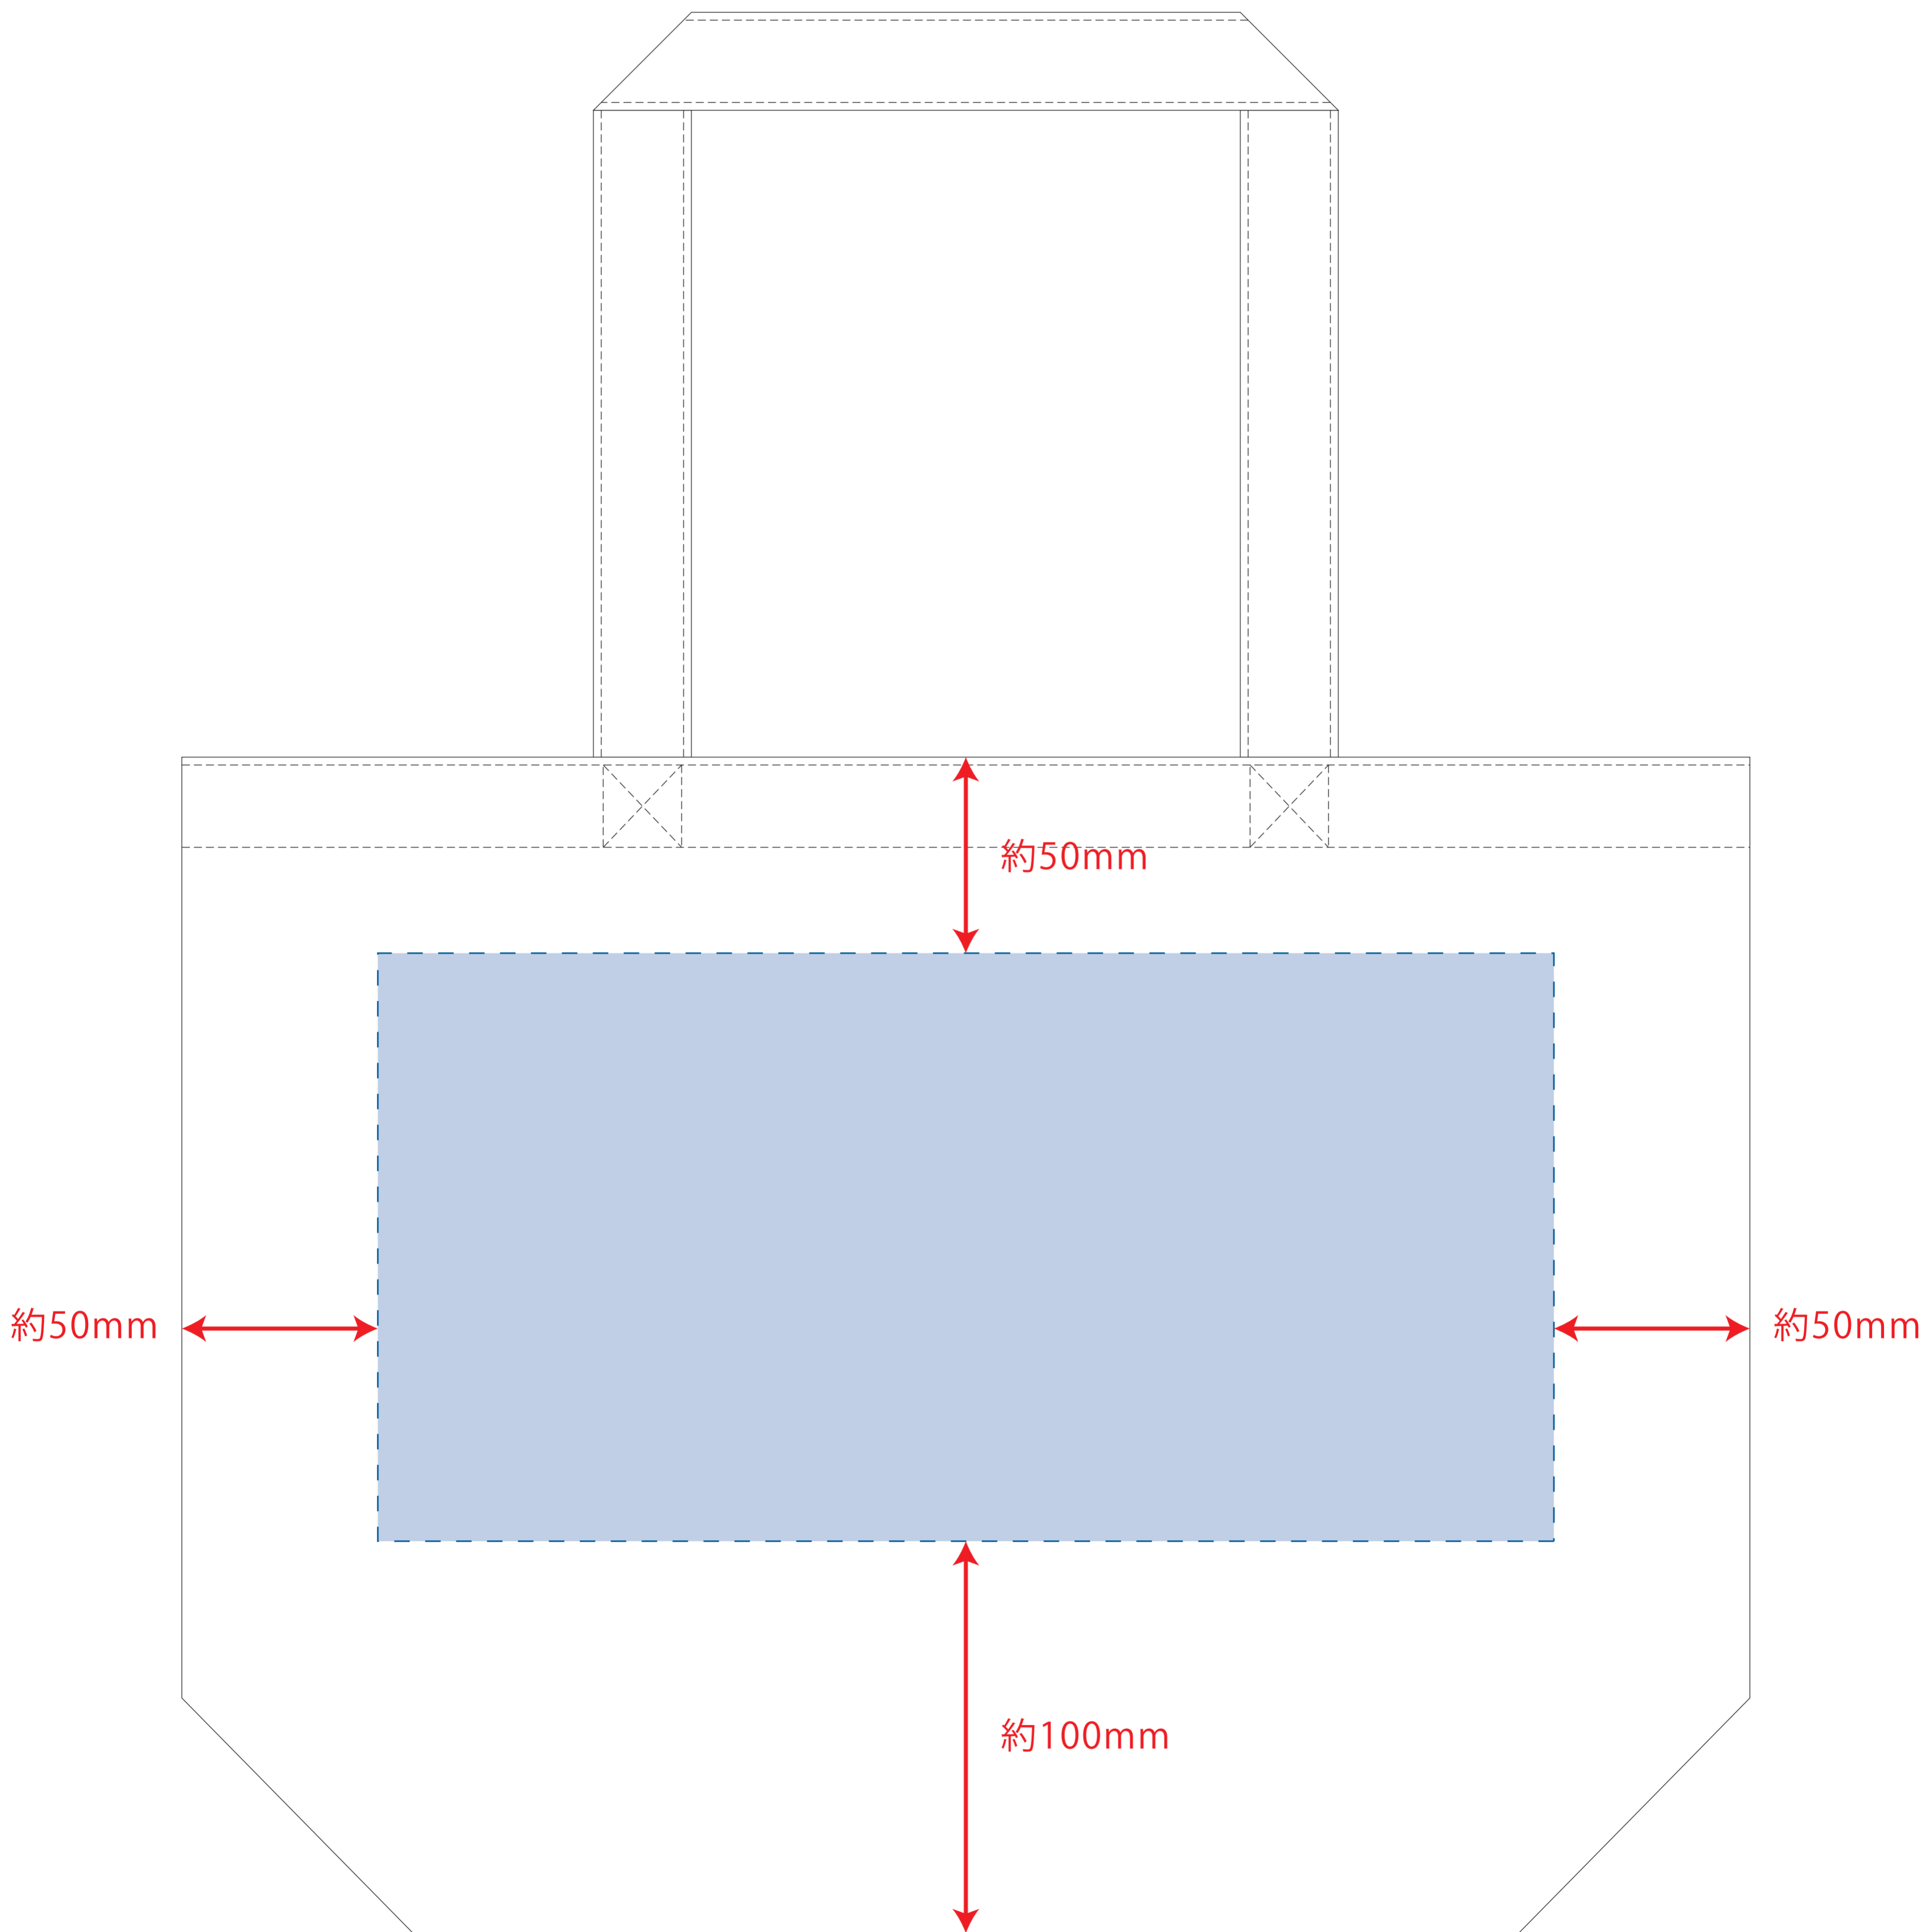

キャンバスファームトート

- ロット :
- デザインサイズ : W000mm
- 刷り色 : 1C
- 刷り位置 : 図参照
版下原寸サイズ

制作上の注意点

- デザインサイズ: レイアウトの状態での寸法をご記入下さい。
- 刷り色: PANTONEまたはDICのチップでご指定下さい。
※黒・白・金・銀はチップでご指定はできません。
※刷り色が白の場合、黒でレイアウトし、指示事項/刷り色の部分に「白」とご記入下さい。
- 刷り位置: 寸法線はレイアウト位置に合わせて調整して下さい。

● プリントは点線部分、網掛けの刷り範囲  以内をお願い致します。
(ベースの材質、又はデザインによりベタ面が多い場合、線が細かい場合等、調整が必要な場合がございます。)

- 細かい文字などは素材の関係上かすれたり、つぶれてしまう場合がございます。
- ベース素材のカラーにより、印刷色の仕上がりが若干変わる場合がございます。

※画像データをご使用の際の注意点

- 原寸 600dpi のモノクロ2階調の画像データをレイアウトして下さい。
- 画像データは別途添付して下さい。(pdfデータにリンクしたもの)

※ナチュラルのみエコマーク有り(内側)

レイアウト可能範囲 : W300×H150 (mm)

■シルク印刷 最大範囲 : W250×H150 (mm)

■熱転写印刷 最大範囲 : W250×H150 (mm)