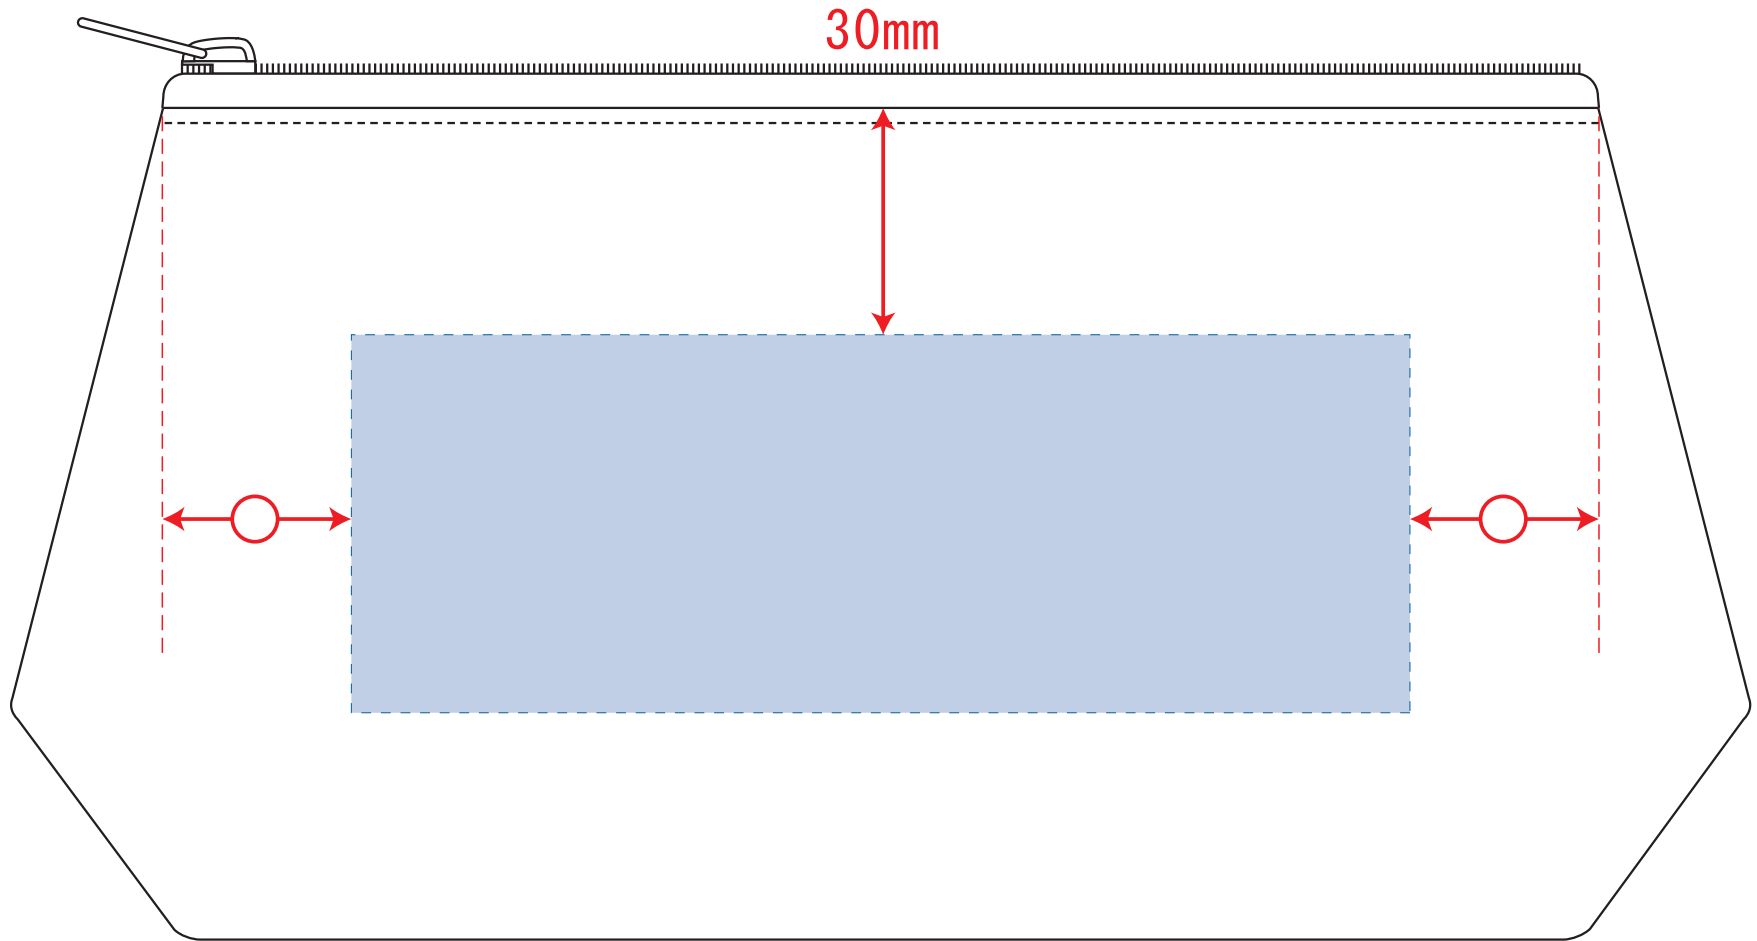

# キャンバスベーシックポーチ

- クライアント :
  - ロット :
  - デザインサイズ W000mm
  - 刷り色 : 1C
  - 刷り位置 : 図参照
- 版下原寸サイズ

デザインスペース : W140×H50 (mm)

■シルク印刷 最大範囲 : W140×H50 (mm)

■熱転写印刷 最大範囲 : W140×H50 (mm)