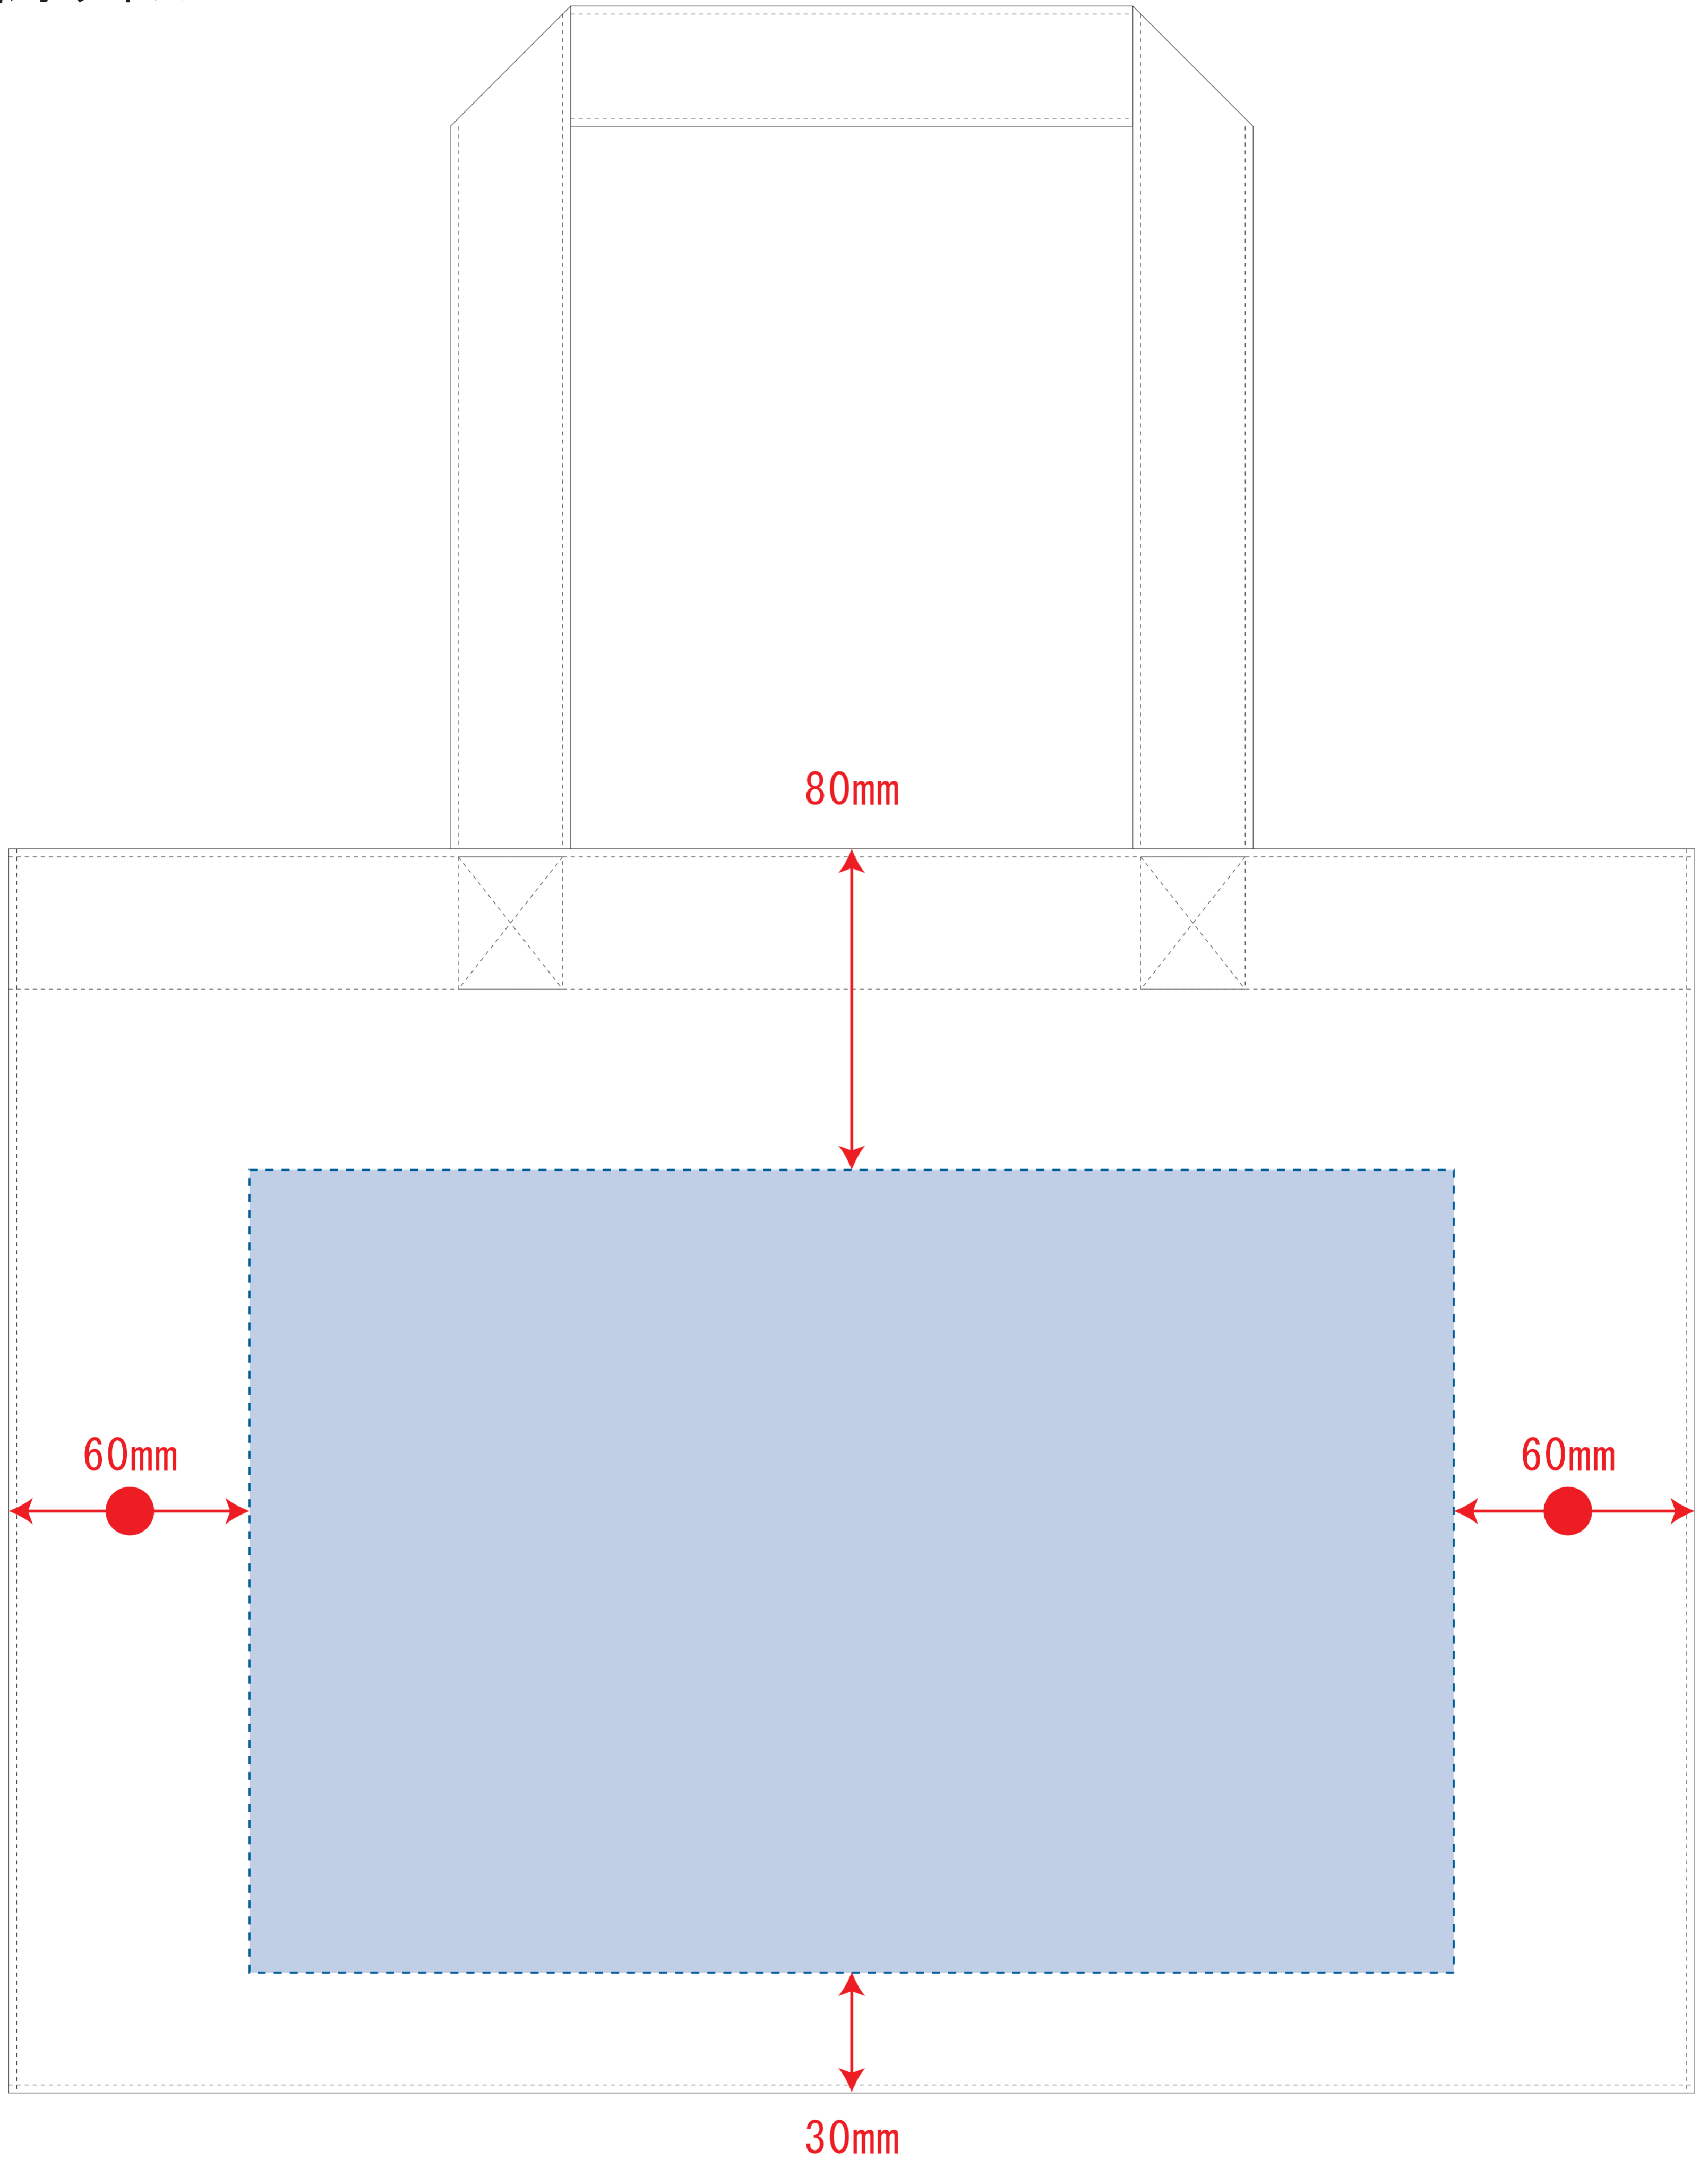

# ボックスコンビトート

- ロット :
  - デザインサイズ : W000mm
  - 刷り色 : 1C
  - 刷り位置 : 図参照
- 版下原寸サイズ

- 制作上の注意点
- デザインサイズ: レイアウトの状態での寸法をご記入下さい。
  - 刷り色: PANTONEまたはDICのチップでご指定下さい。
    - ※ 黒・白・金・銀はチップでの指定はできません。
    - ※ 刷り色が白の場合、黒でレイアウトし、指示事項/刷り色の部分に「白」とご記入下さい。
  - 刷り位置: 寸法線はレイアウト位置に合わせて調整して下さい。
- プリントは点線部分、網掛けの刷り範囲以内をお願い致します。  
(ベースの材質、又はデザインによりベタ面が多い場合、線が細かい場合等、調整が必要な場合がございます。)
- 細かい文字などは素材の関係上かすれたり、つぶれてしまう場合がございます。
  - ベース素材のカラーにより、印刷色の仕上りが若干変わる場合がございます。
- ※ 画像データをご使用の際の注意点
- 原寸 600 dpi のモノクロ2階調の画像データをレイアウトして下さい。
  - 画像データは別途添付して下さい。(pdfデータにリンクしたもの)

※内ポケット有 (内ポケットが付いている側は印刷不可)

デザインスペース : W300×H200 (mm)

■シルク印刷 最大範囲 : W250×H200 (mm)

■熱転写印刷 最大範囲 : W250×H200 (mm)

格安オリジナルトートバッグ・エコバッグのディアアース