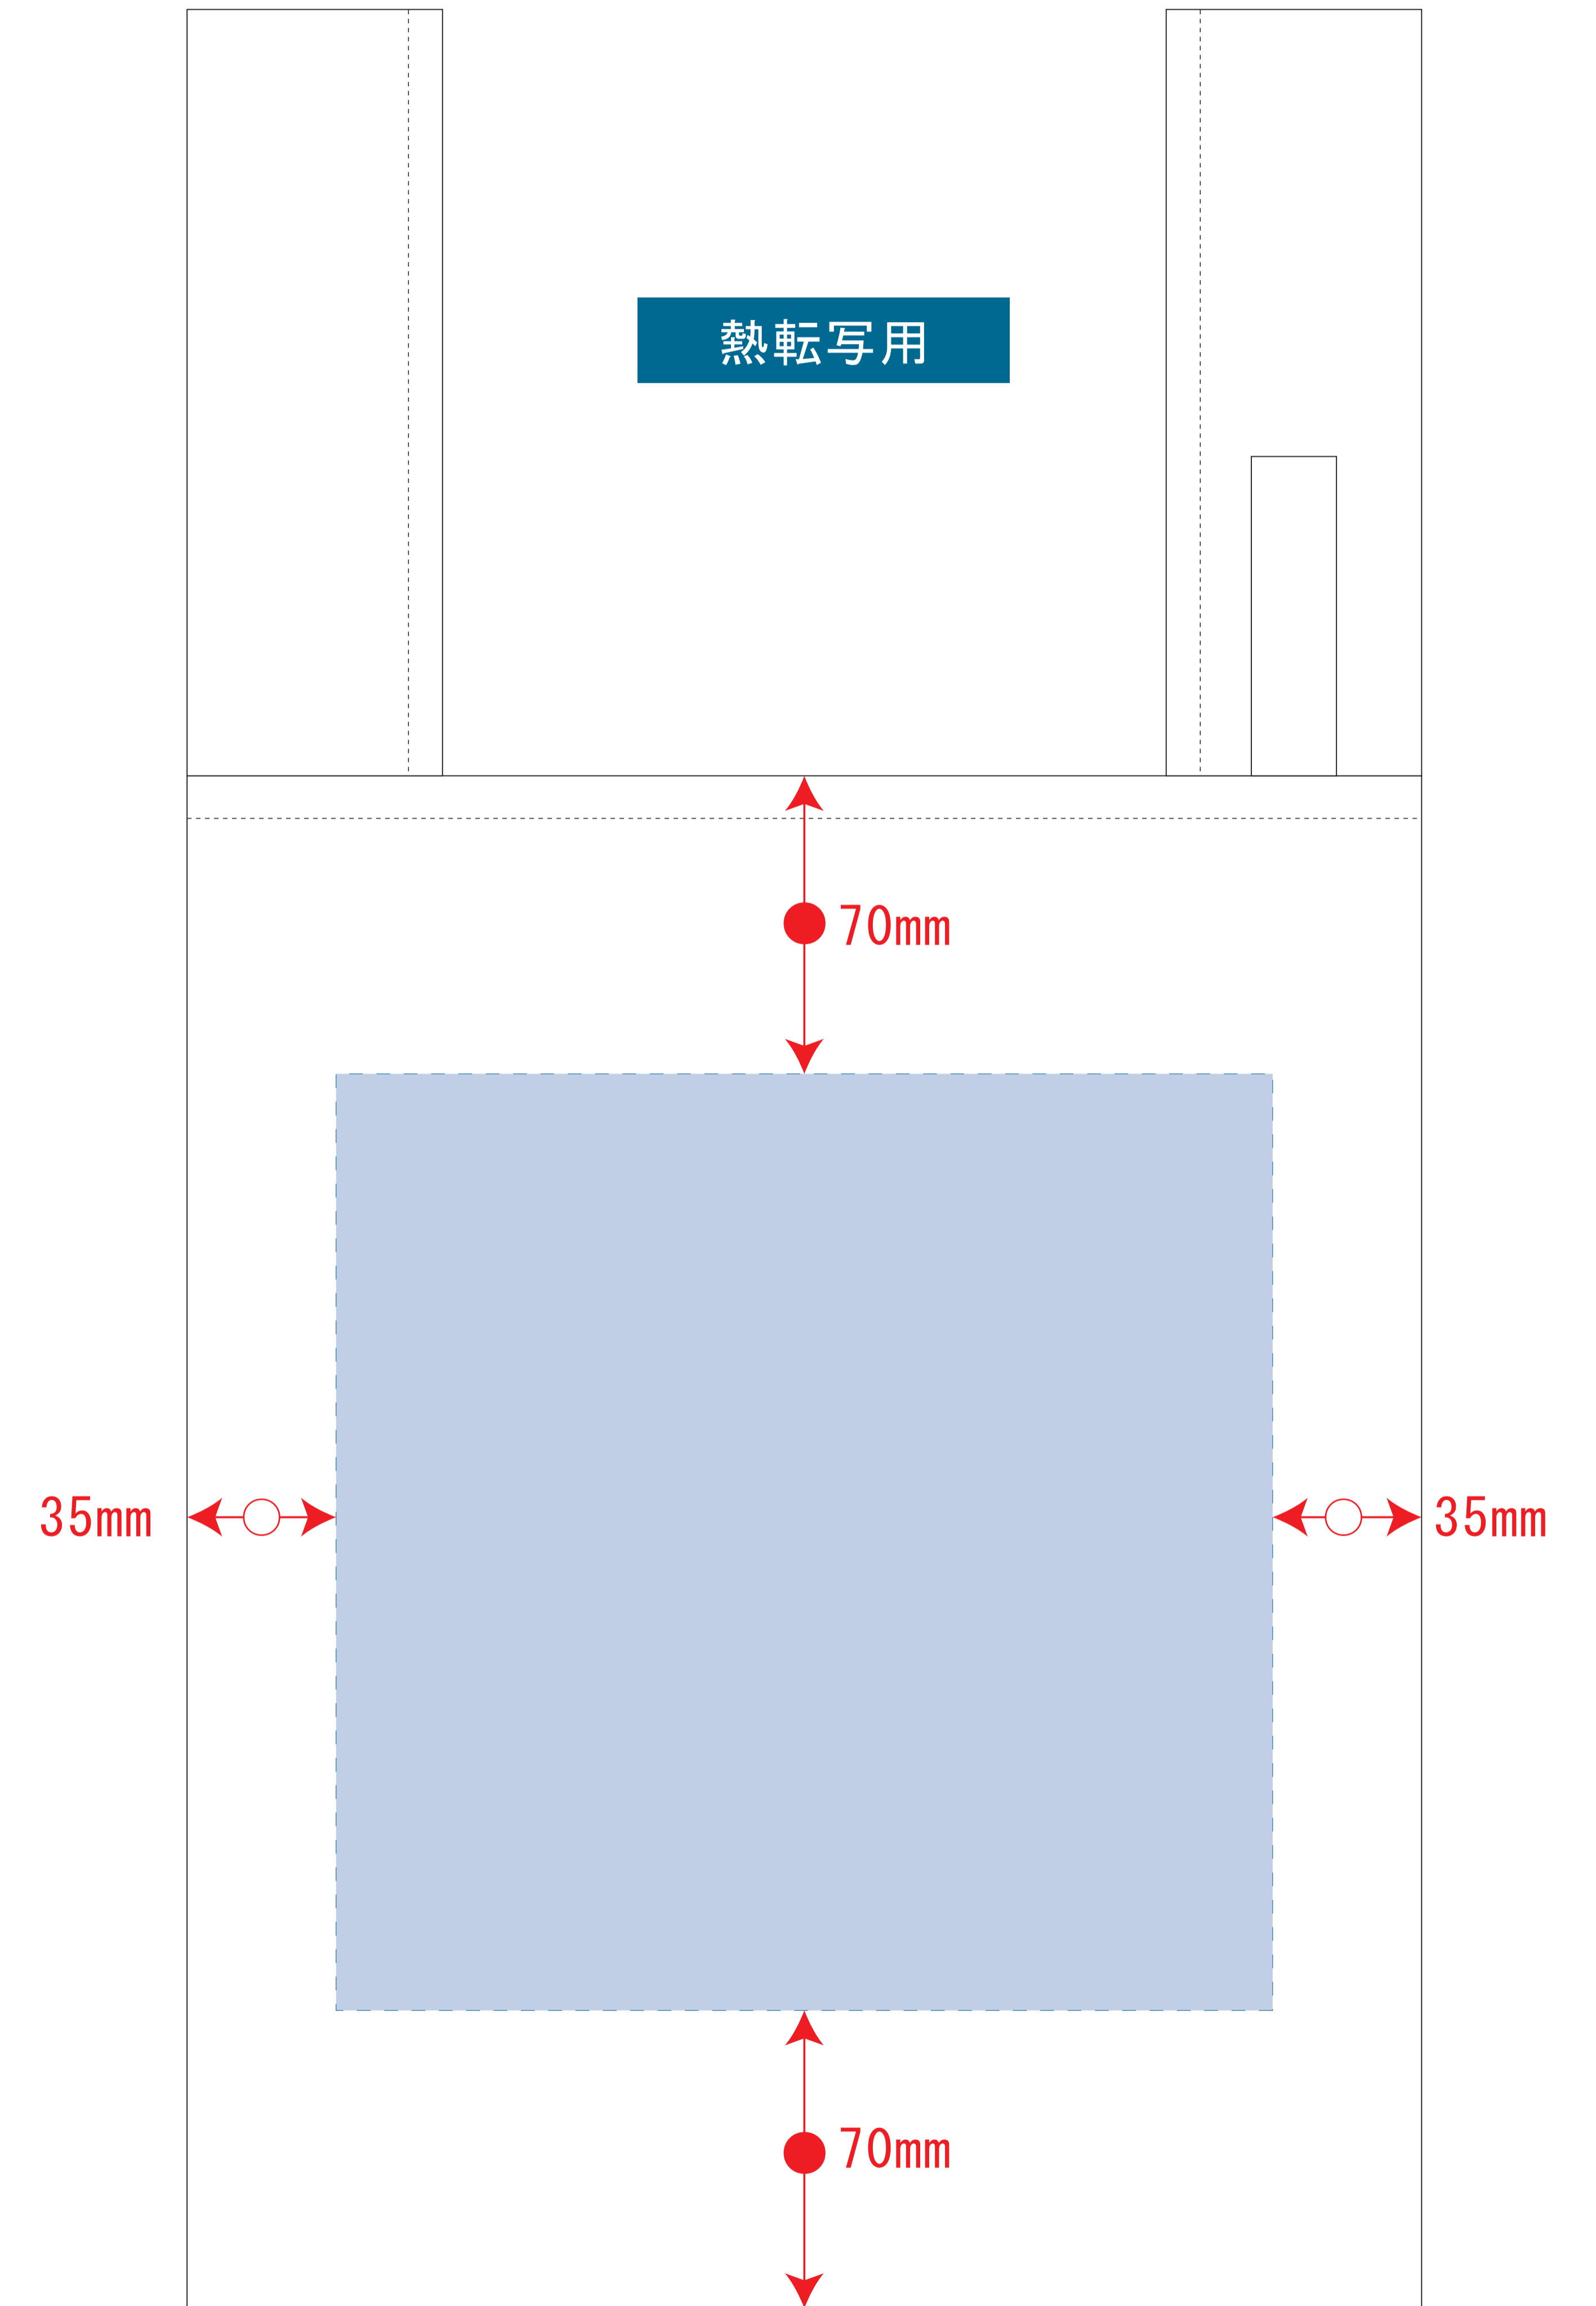

クルリト デイリーバッグ

- ロット :
 - デザインサイズ : W00mm
 - 刷り色 : 1C
 - 刷り位置 : 図参照
- 版下原寸サイズ

デザインスペース : W220×H240 (mm)
■シルク印刷 最大範囲 : W220×H240 (mm)

デザインスペース : W220×H220 (mm)
■熱転写印刷 最大範囲 : W220×H220 (mm)