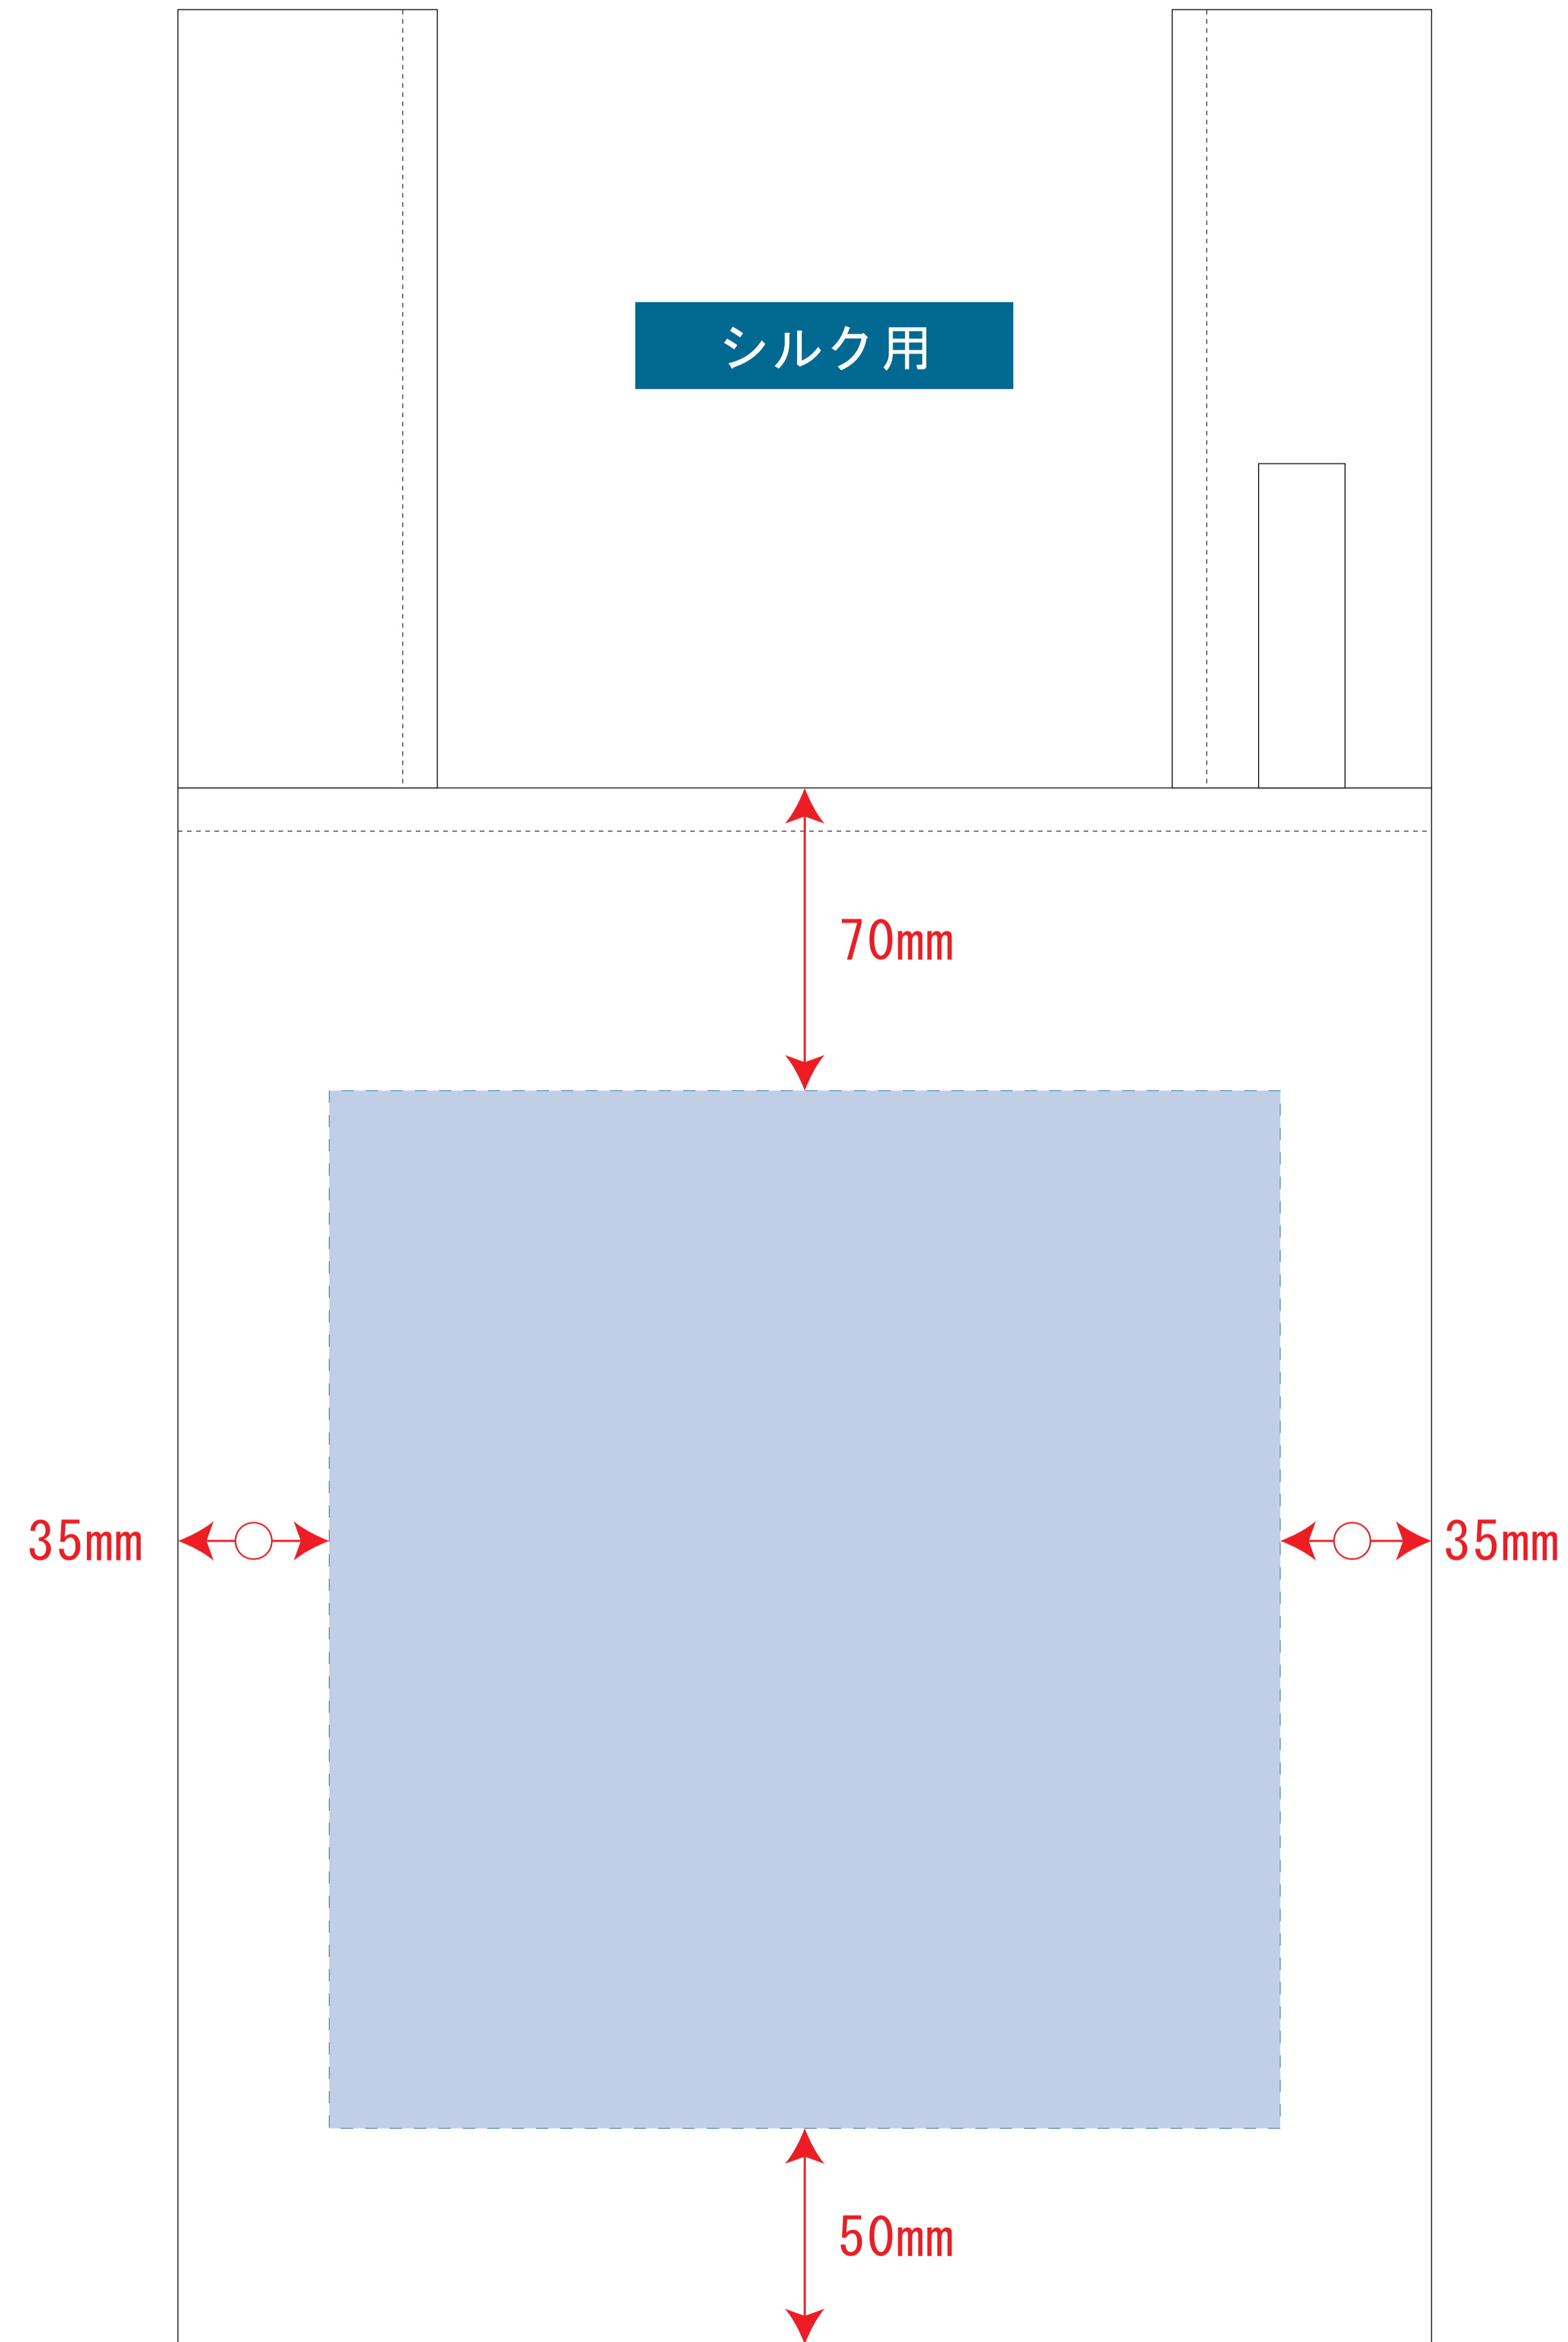

クルリト デイリーバッグ

- ロット :
 - デザインサイズ : W00mm
 - 刷り色 : 1C
 - 刷り位置 : 図参照
- 版下原寸サイズ

デザインスペース : W220×H240 (mm)
■シルク印刷 最大範囲 : W220×H240 (mm)

デザインスペース : W220×H220 (mm)
■熱転写印刷 最大範囲 : W220×H220 (mm)