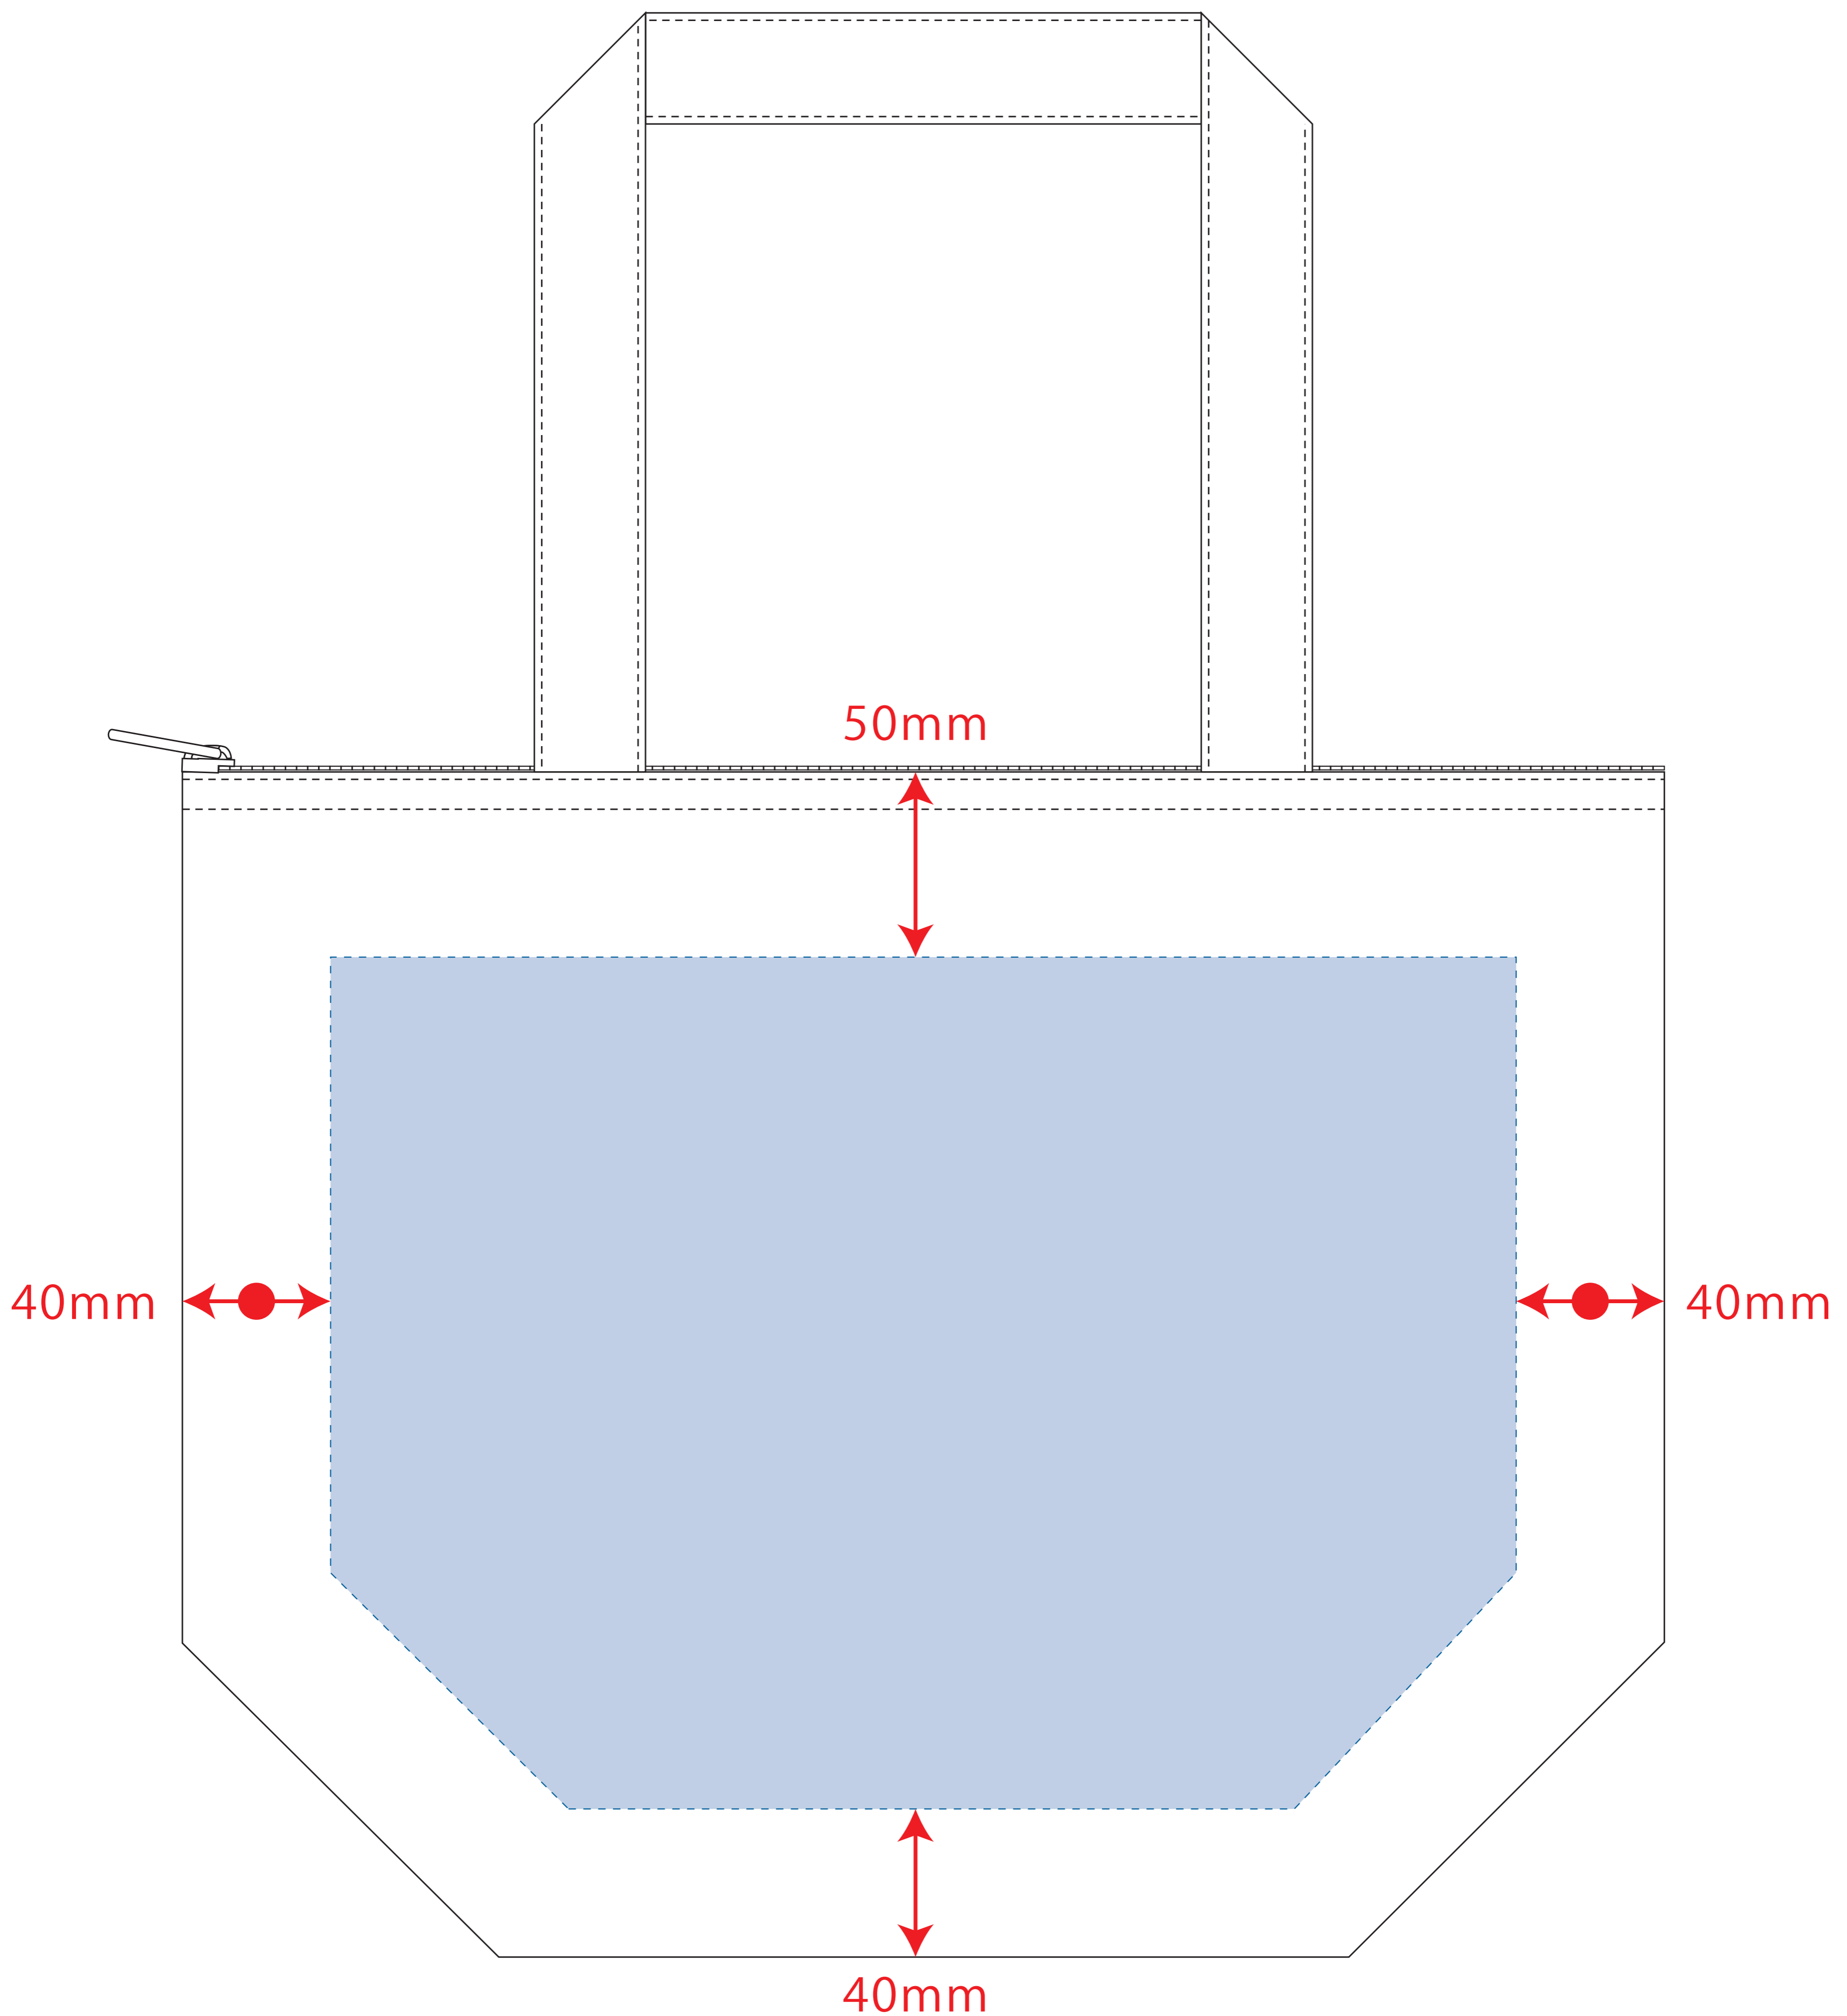

デニムライク保冷トート (M)

●ロット:

●デザインサイズ: W000mm

●刷り色: 1C

●刷り位置: 図参照

版下原寸サイズ

- 制作上の注意点
- デザインサイズ: レイアウトの状態での寸法をご記入下さい。
 - 刷り色: PANTONEまたはDICのチップでご指定下さい。(フルカラーは指定不要)
 - ※黒・白・金・銀はチップでのご指定はできません。
 - ※刷り色が白の場合、黒でレイアウトし、指示事項/刷り色の部分に「白」とご記入下さい。
 - 刷り位置: 寸法線はレイアウト位置に合わせて調整して下さい。
 - プリントは点線部分、網掛けの刷り範囲  以内をお願い致します。(ベースの材質、又はデザインによりベタ面が多い場合、線が細かい場合等、調整が必要な場合がございます。)
 - 細かい文字などは素材の関係上かすれたり、つぶれてしまう場合がございます。
 - ベース素材のカラーにより、印刷色の仕上りが若干変わる場合がございます。
- ※画像データをご使用の際の注意点
- 原寸600dpiのモノクロ2階調の画像データをレイアウトして下さい。
 - 画像データは別途添付して下さい。(pdfデータにリンクしたもの)

デザインスペース: W320×H230 (mm)

■シルク印刷 最大範囲: W250×H230 (mm)

■熱転写印刷 最大範囲: W250×H230 (mm)