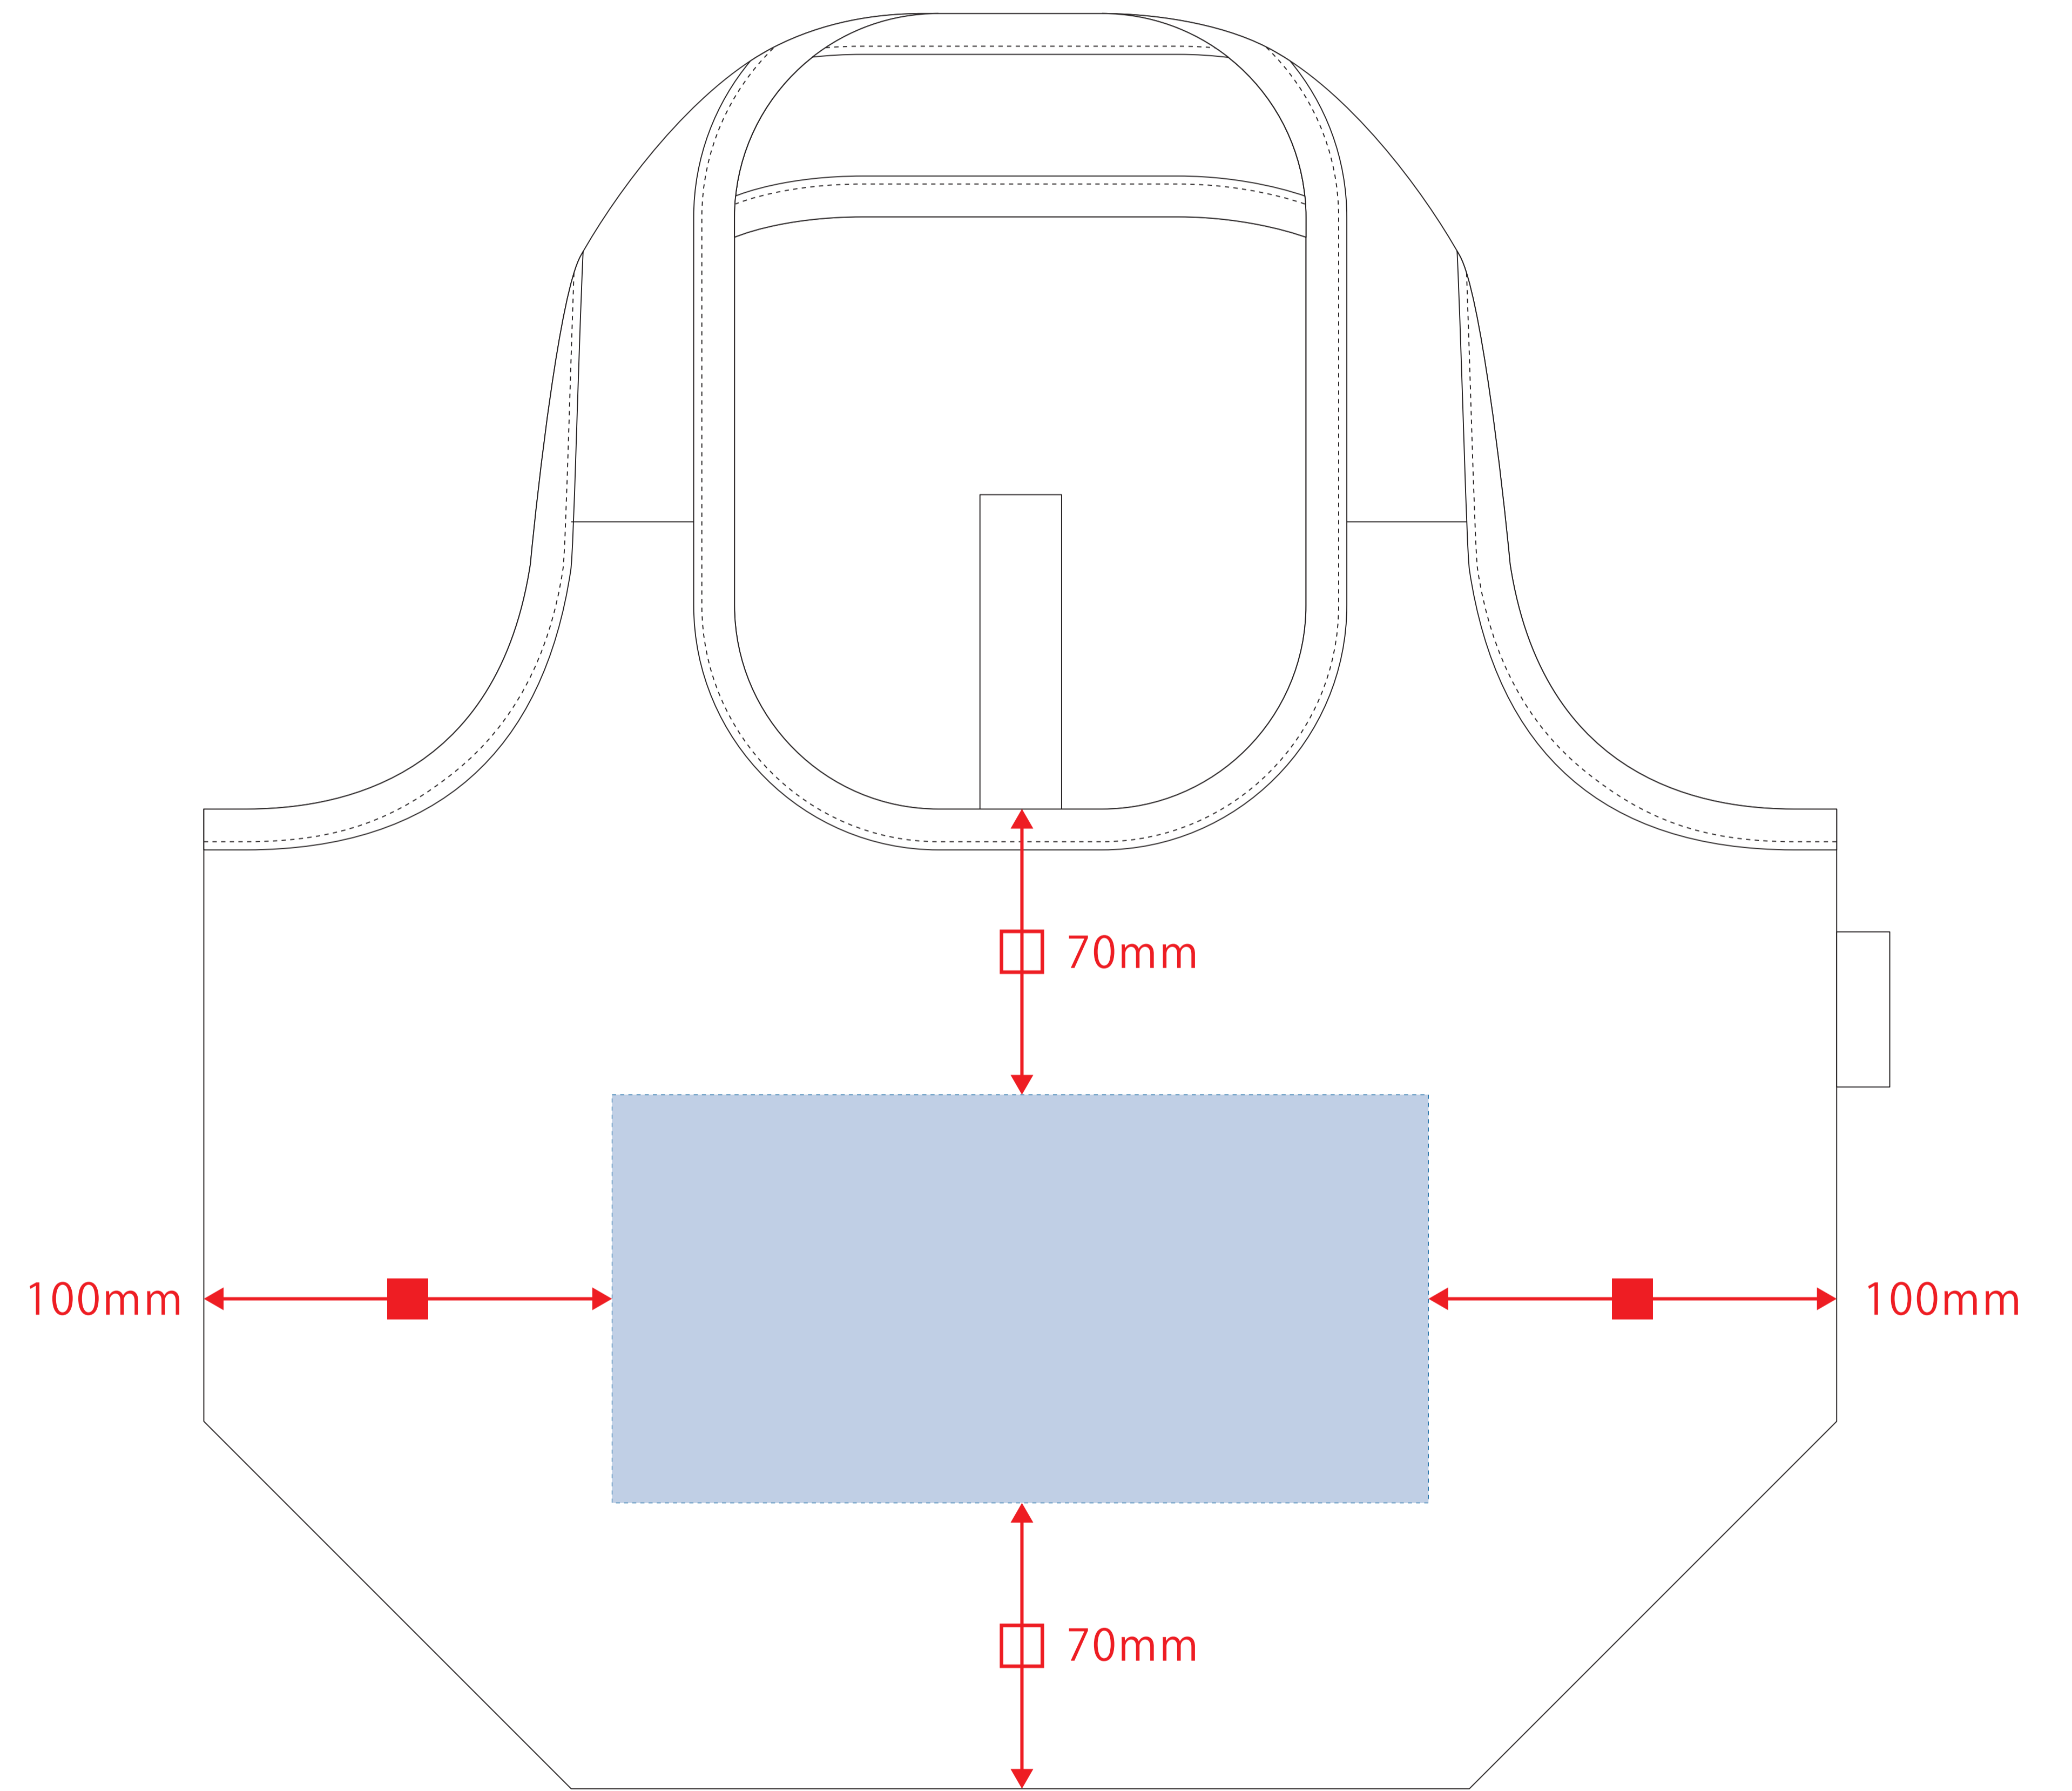

## シルク用

※ベタ印刷不可

## シルク用

デザインスペース：W250×H120 (mm)  
■シルク印刷 最大範囲：W250×H120 (mm)

## 熱転写用

デザインスペース：W200×H100 (mm)  
■熱転写印刷 最大範囲：W200×H100 (mm)