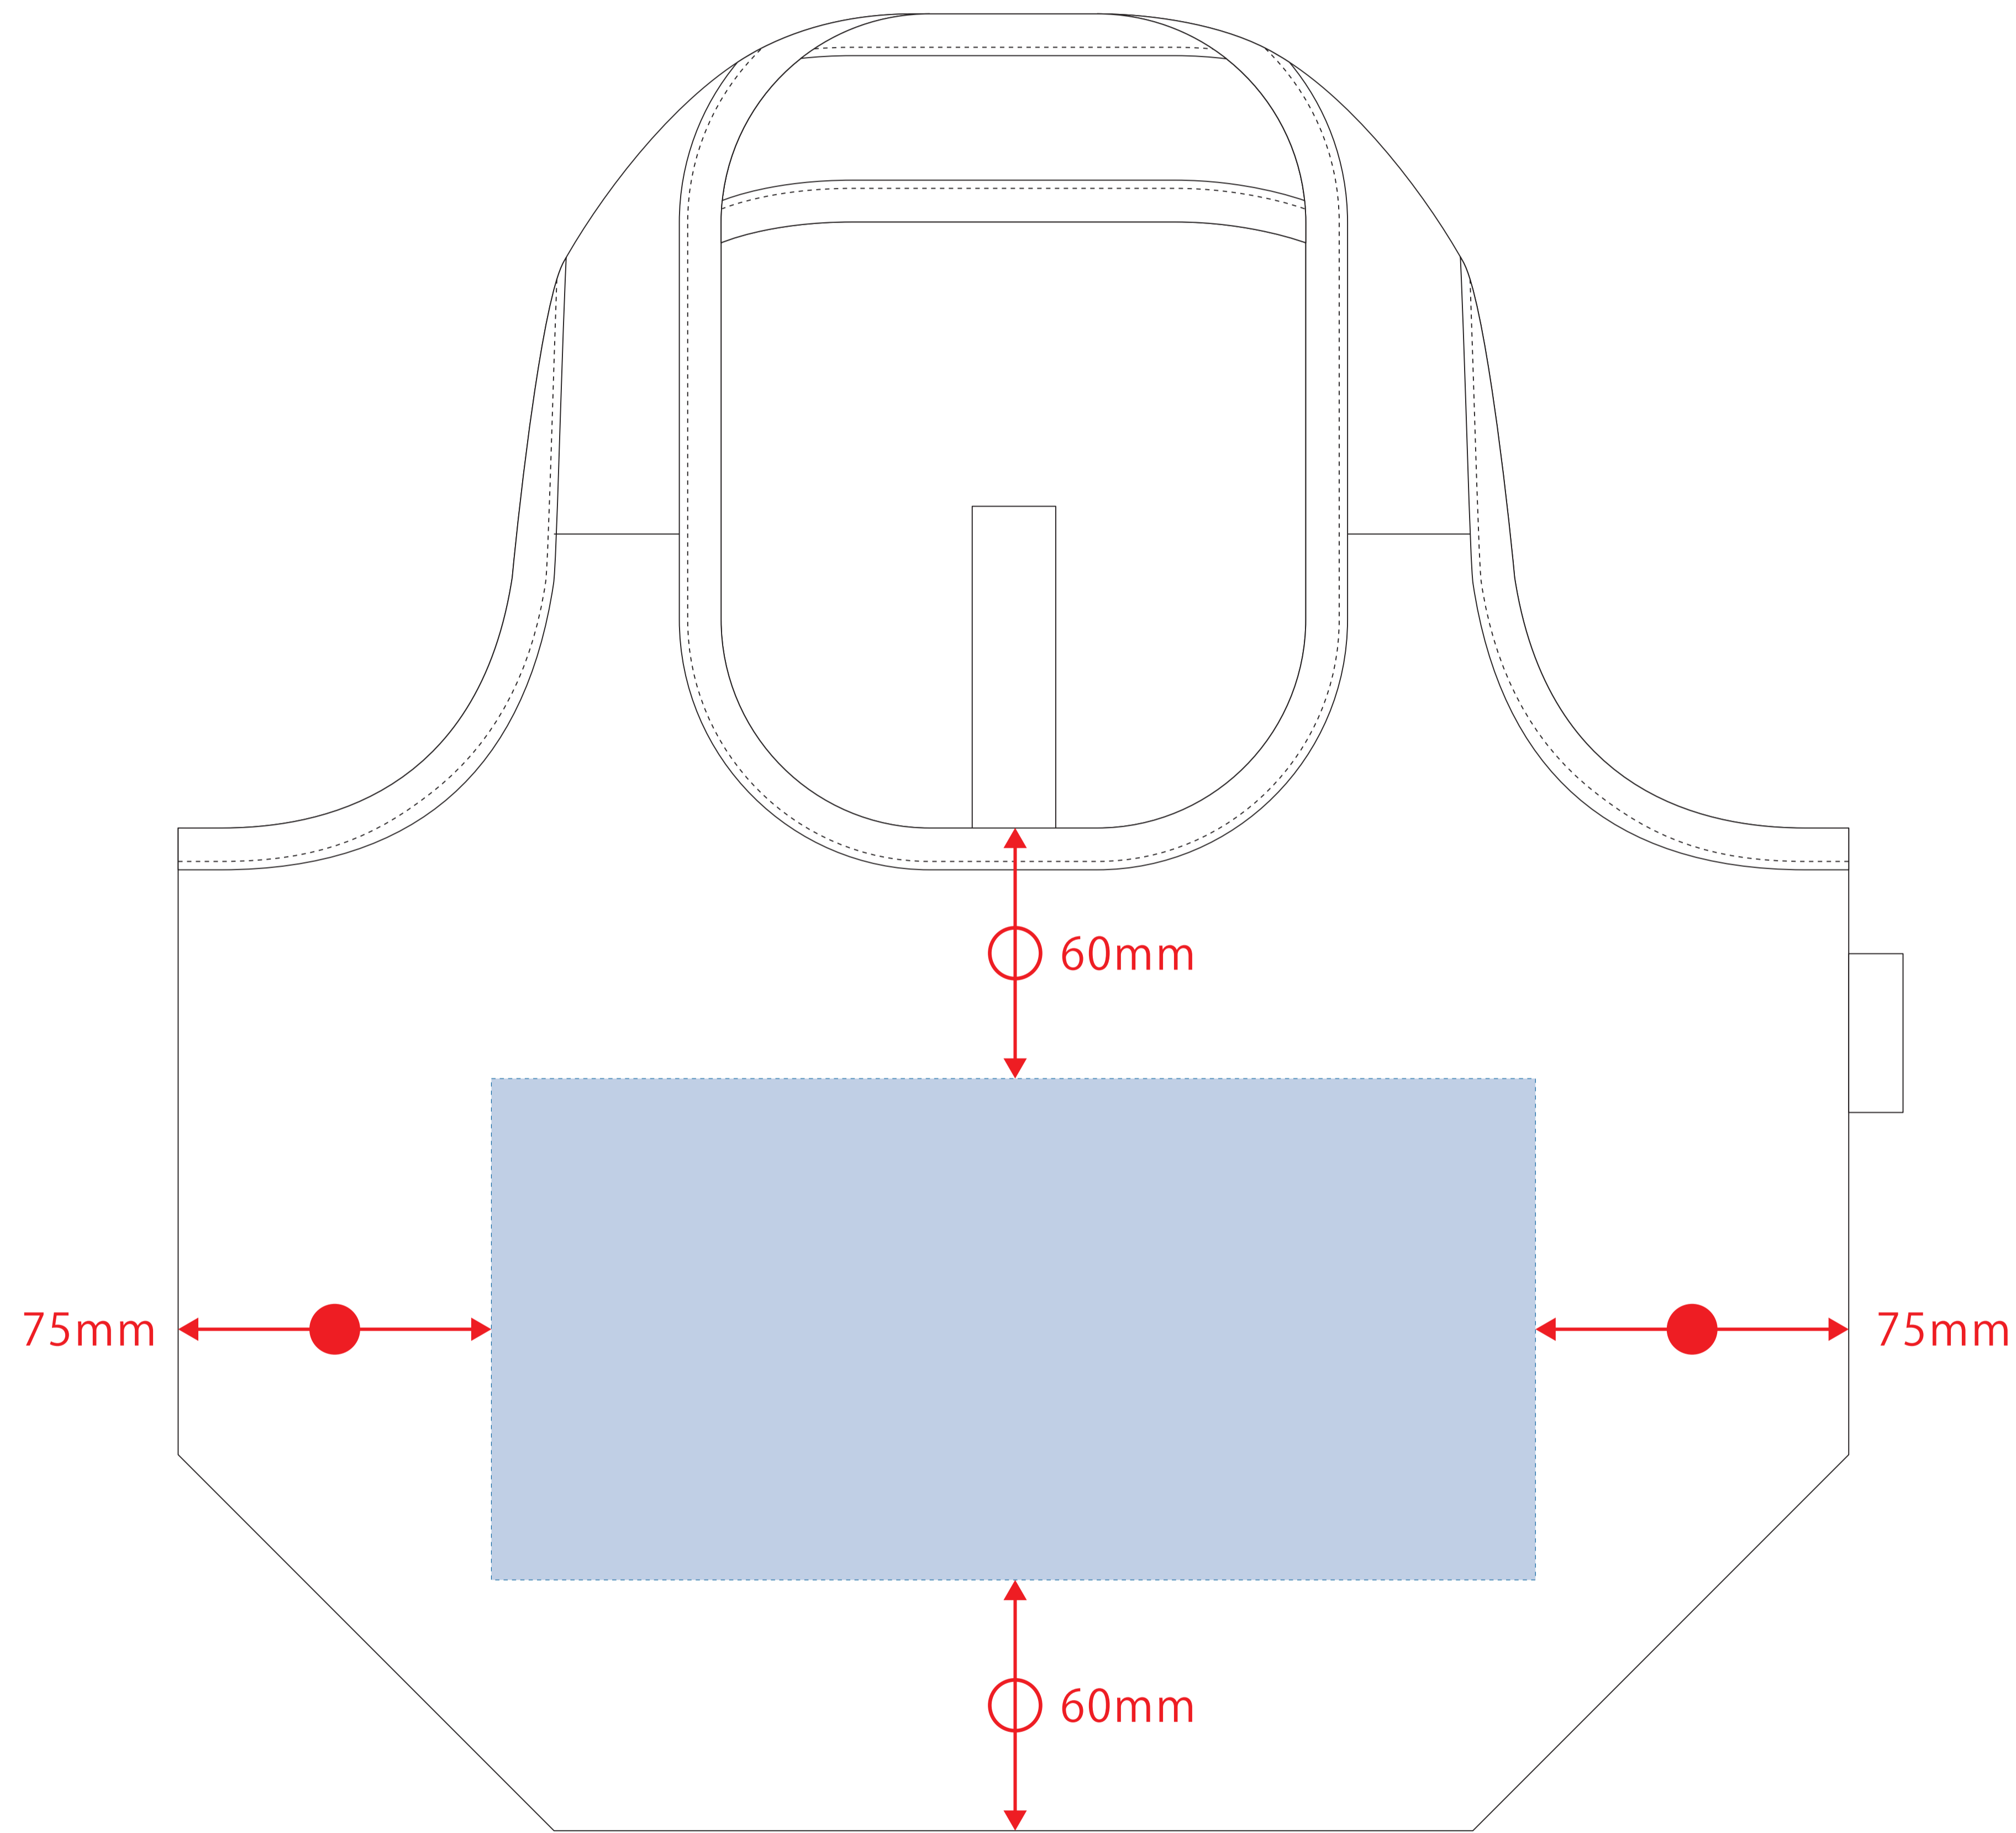

# クルリト クーラーミニマルシェバッグ

- ロット：
  - デザインサイズ：W00mm
  - 刷り色：1C
  - 刷り位置：図参照
- 版下原寸サイズ

制作上の注意  
●デザインサイズレイアウトの状態での寸法をご記入下さい。  
●刷り色PANTONEまたはDICのチップでご指定下さい。(フルカラーは指定不要)  
※黒・白・赤・緑はチップでの指定はできません。  
※刷り色が色の場合、黒でレイアウトし、指示事項/刷り色の部分に「白」をご記入下さい。  
●刷り位置 寸法線はレイアウト位置に合わせて調整して下さい。  
●プリントは角線部分、糊付けの刷り範囲 5mm以内にお願ひ致します。  
ベースの材質、又はデザインにより色合いが異なる場合、糊が乾く場合等、調整が必要な場合がございます。  
●細かい文字などは素材の質感上かすれたり、つぶれてしまう場合がございます。  
●ベース素材のカラーにより、印刷色の仕上がり若干変わる場合がございます。  
※画像データをご使用の際は注意  
●必ず100dpi以上のドット解像度の画像データもレイアウトして下さい。  
●画像データは別途添付して下さい。(pdfデータにリンクしたものを)

## シルク用

※ベタ印刷不可

## シルク用

デザインスペース：W250×H120 (mm)  
■シルク印刷 最大範囲：W250×H120 (mm)

## 熱転写用

デザインスペース：W200×H100 (mm)  
■熱転写印刷 最大範囲：W200×H100 (mm)