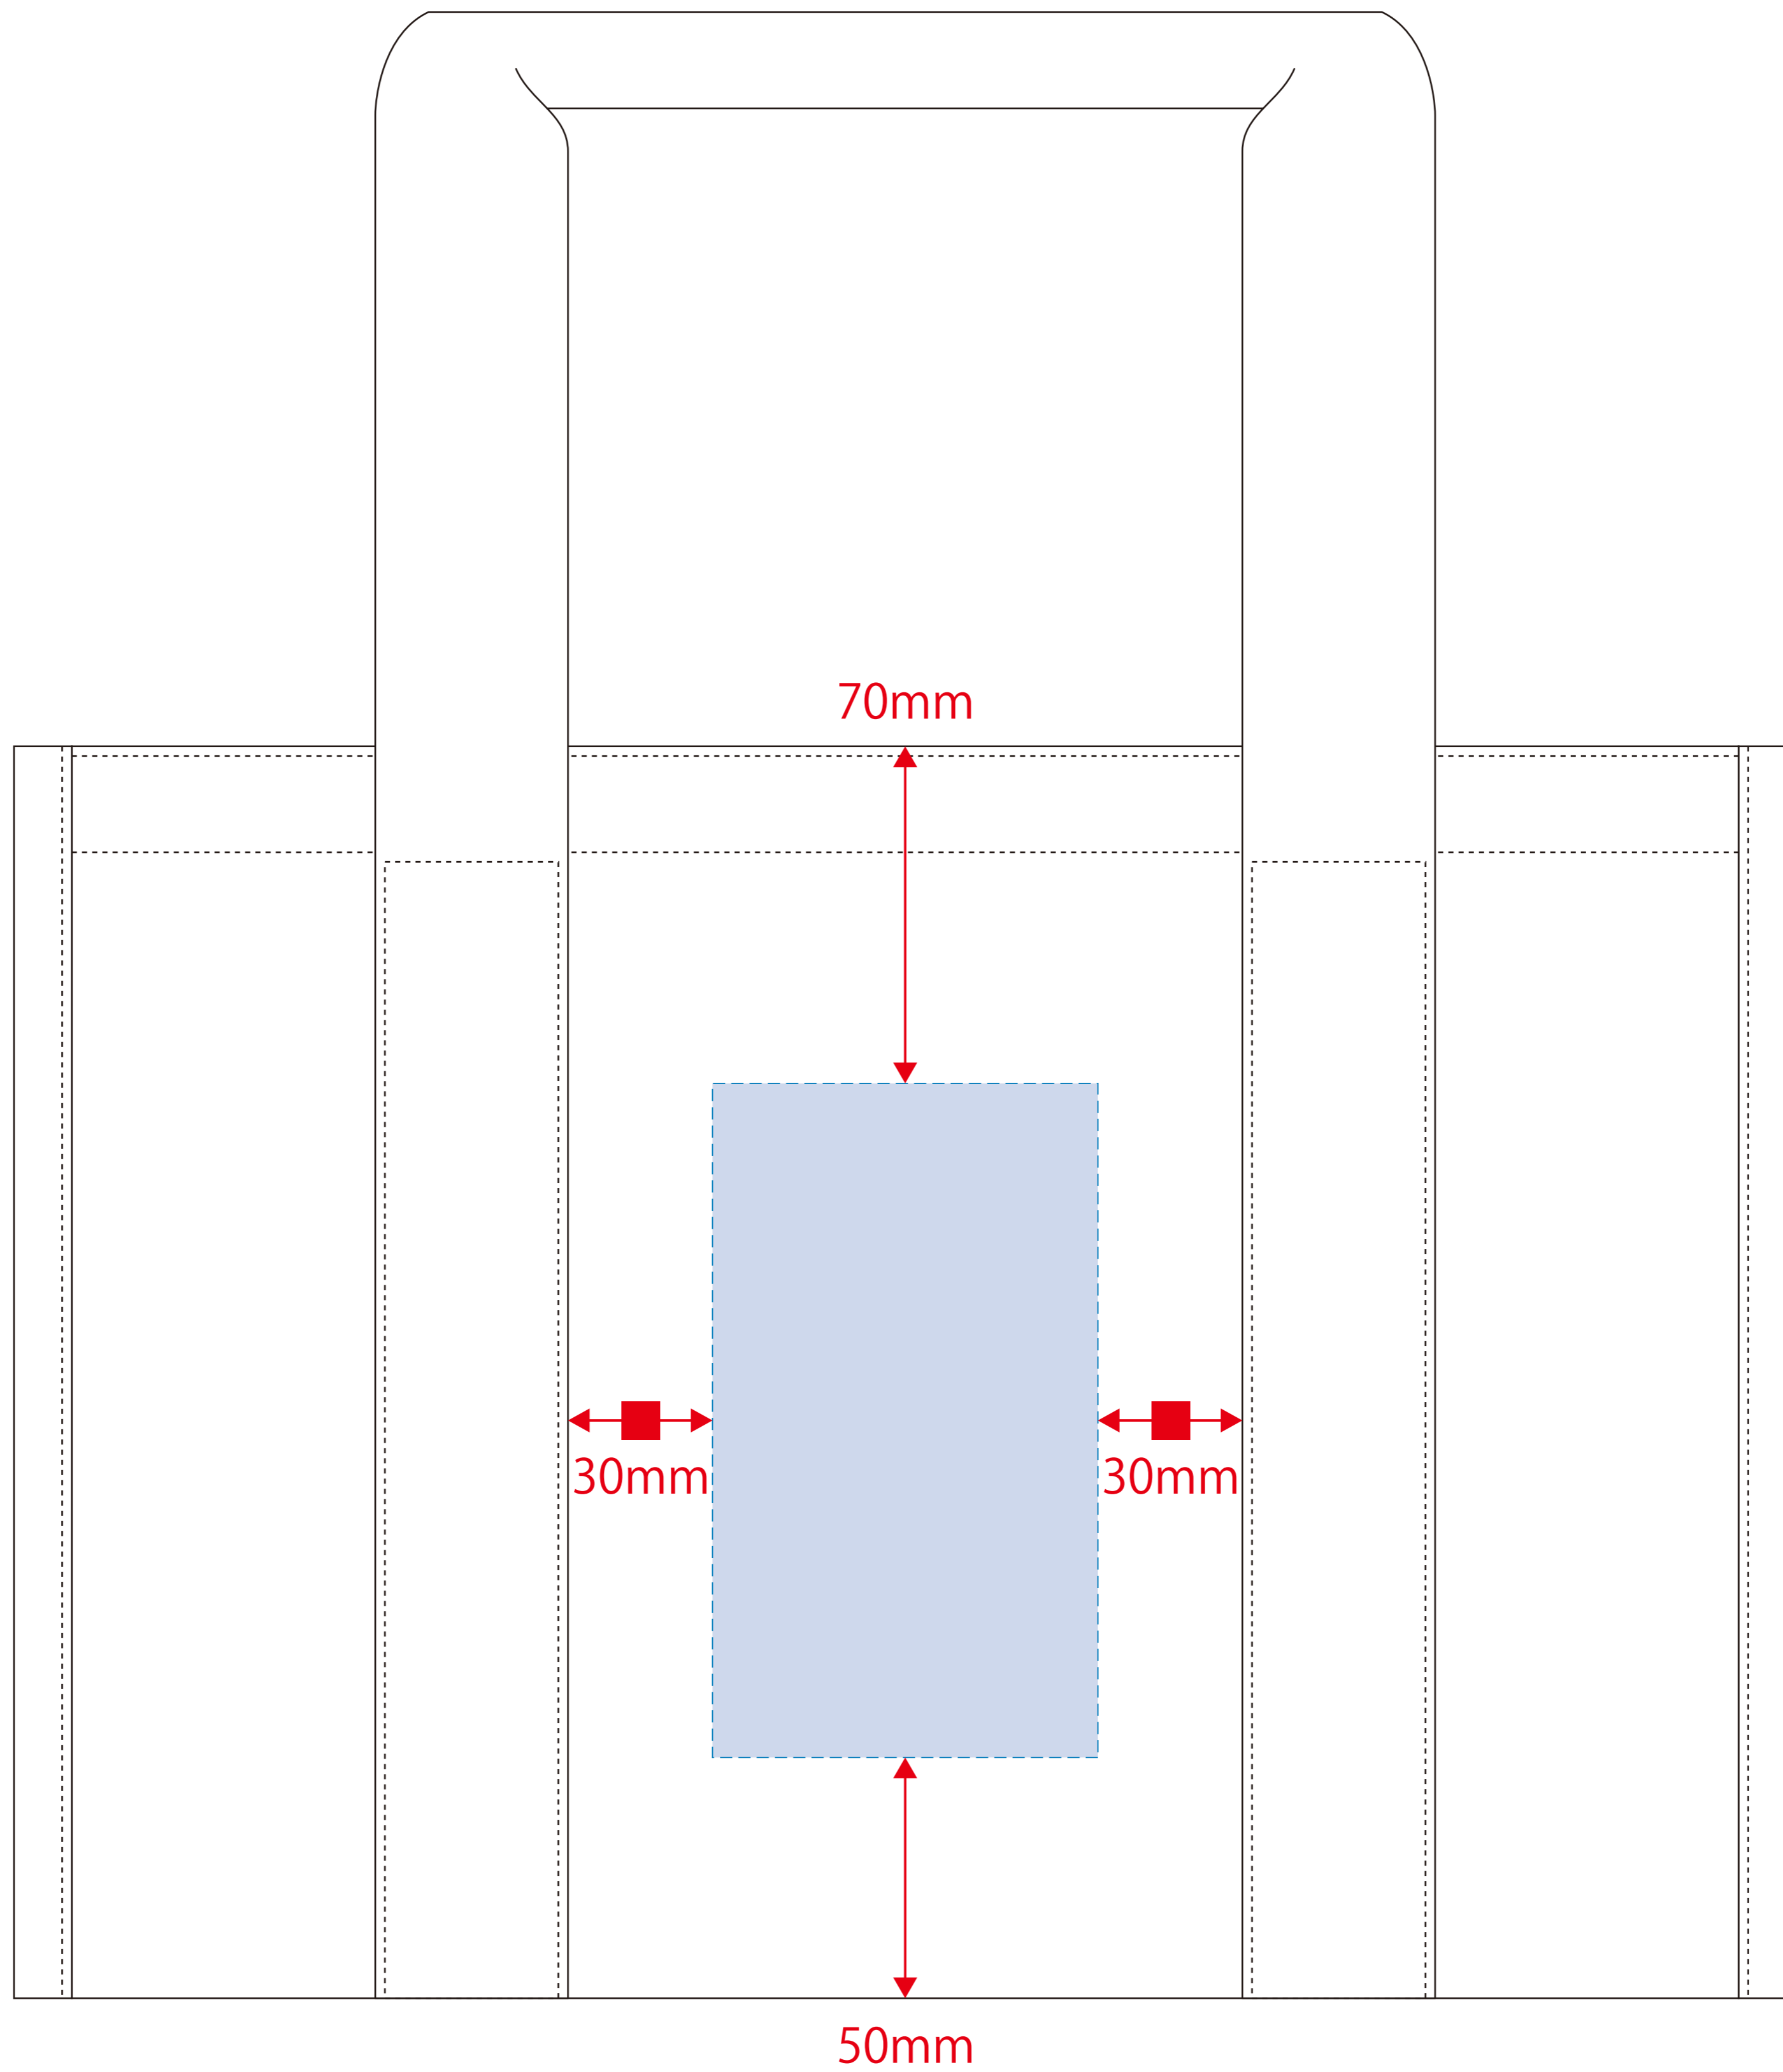

オーガニックコットンキャンバススクエアライントート

- ロット：
 - デザインサイズ：W000mm
 - 刷り色：1C
 - 刷り位置：図参照
- 版下原寸サイズ

- 制作上の注意点
- デザインサイズ:レイアウトの状態での寸法をご記入下さい。
 - 刷り色:PANTONEまたはDICのチップでご指定下さい。(フルカラーは指定不要)
※黒・白・金・銀はチップでのご指定はできません。
※刷り色が白の場合、黒でレイアウトし、指示事項/刷り色の部分に「白」とご記入下さい。
 - 刷り位置:寸法線はレイアウト位置に合わせて調整して下さい。
 - プリントは点線部分、網掛けの刷り範囲  以内をお願い致します。
(ベースの材質、又はデザインによりベタ面が多い場合、線が細かい場合等、調整が必要な場合がございます。)
 - 細かい文字などは素材の関係上かすれたり、つぶれてしまう場合がございます。
 - ベース素材のカラーにより、印刷色の仕上がりが若干変わる場合がございます。
- ※画像データをご使用の際の注意点
- 原寸600dpiのモノクロ2階調の画像データをレイアウトして下さい。
 - 画像データは別途添付して下さい。(pdfデータにリンクしたもの)

デザインスペース：W80×H140 (mm)

■シルク印刷 最大範囲：W80×H140 (mm)

■熱転写印刷 最大範囲：W80×H140 (mm)

■インクジェット印刷 最大範囲：W80×H140 (mm)