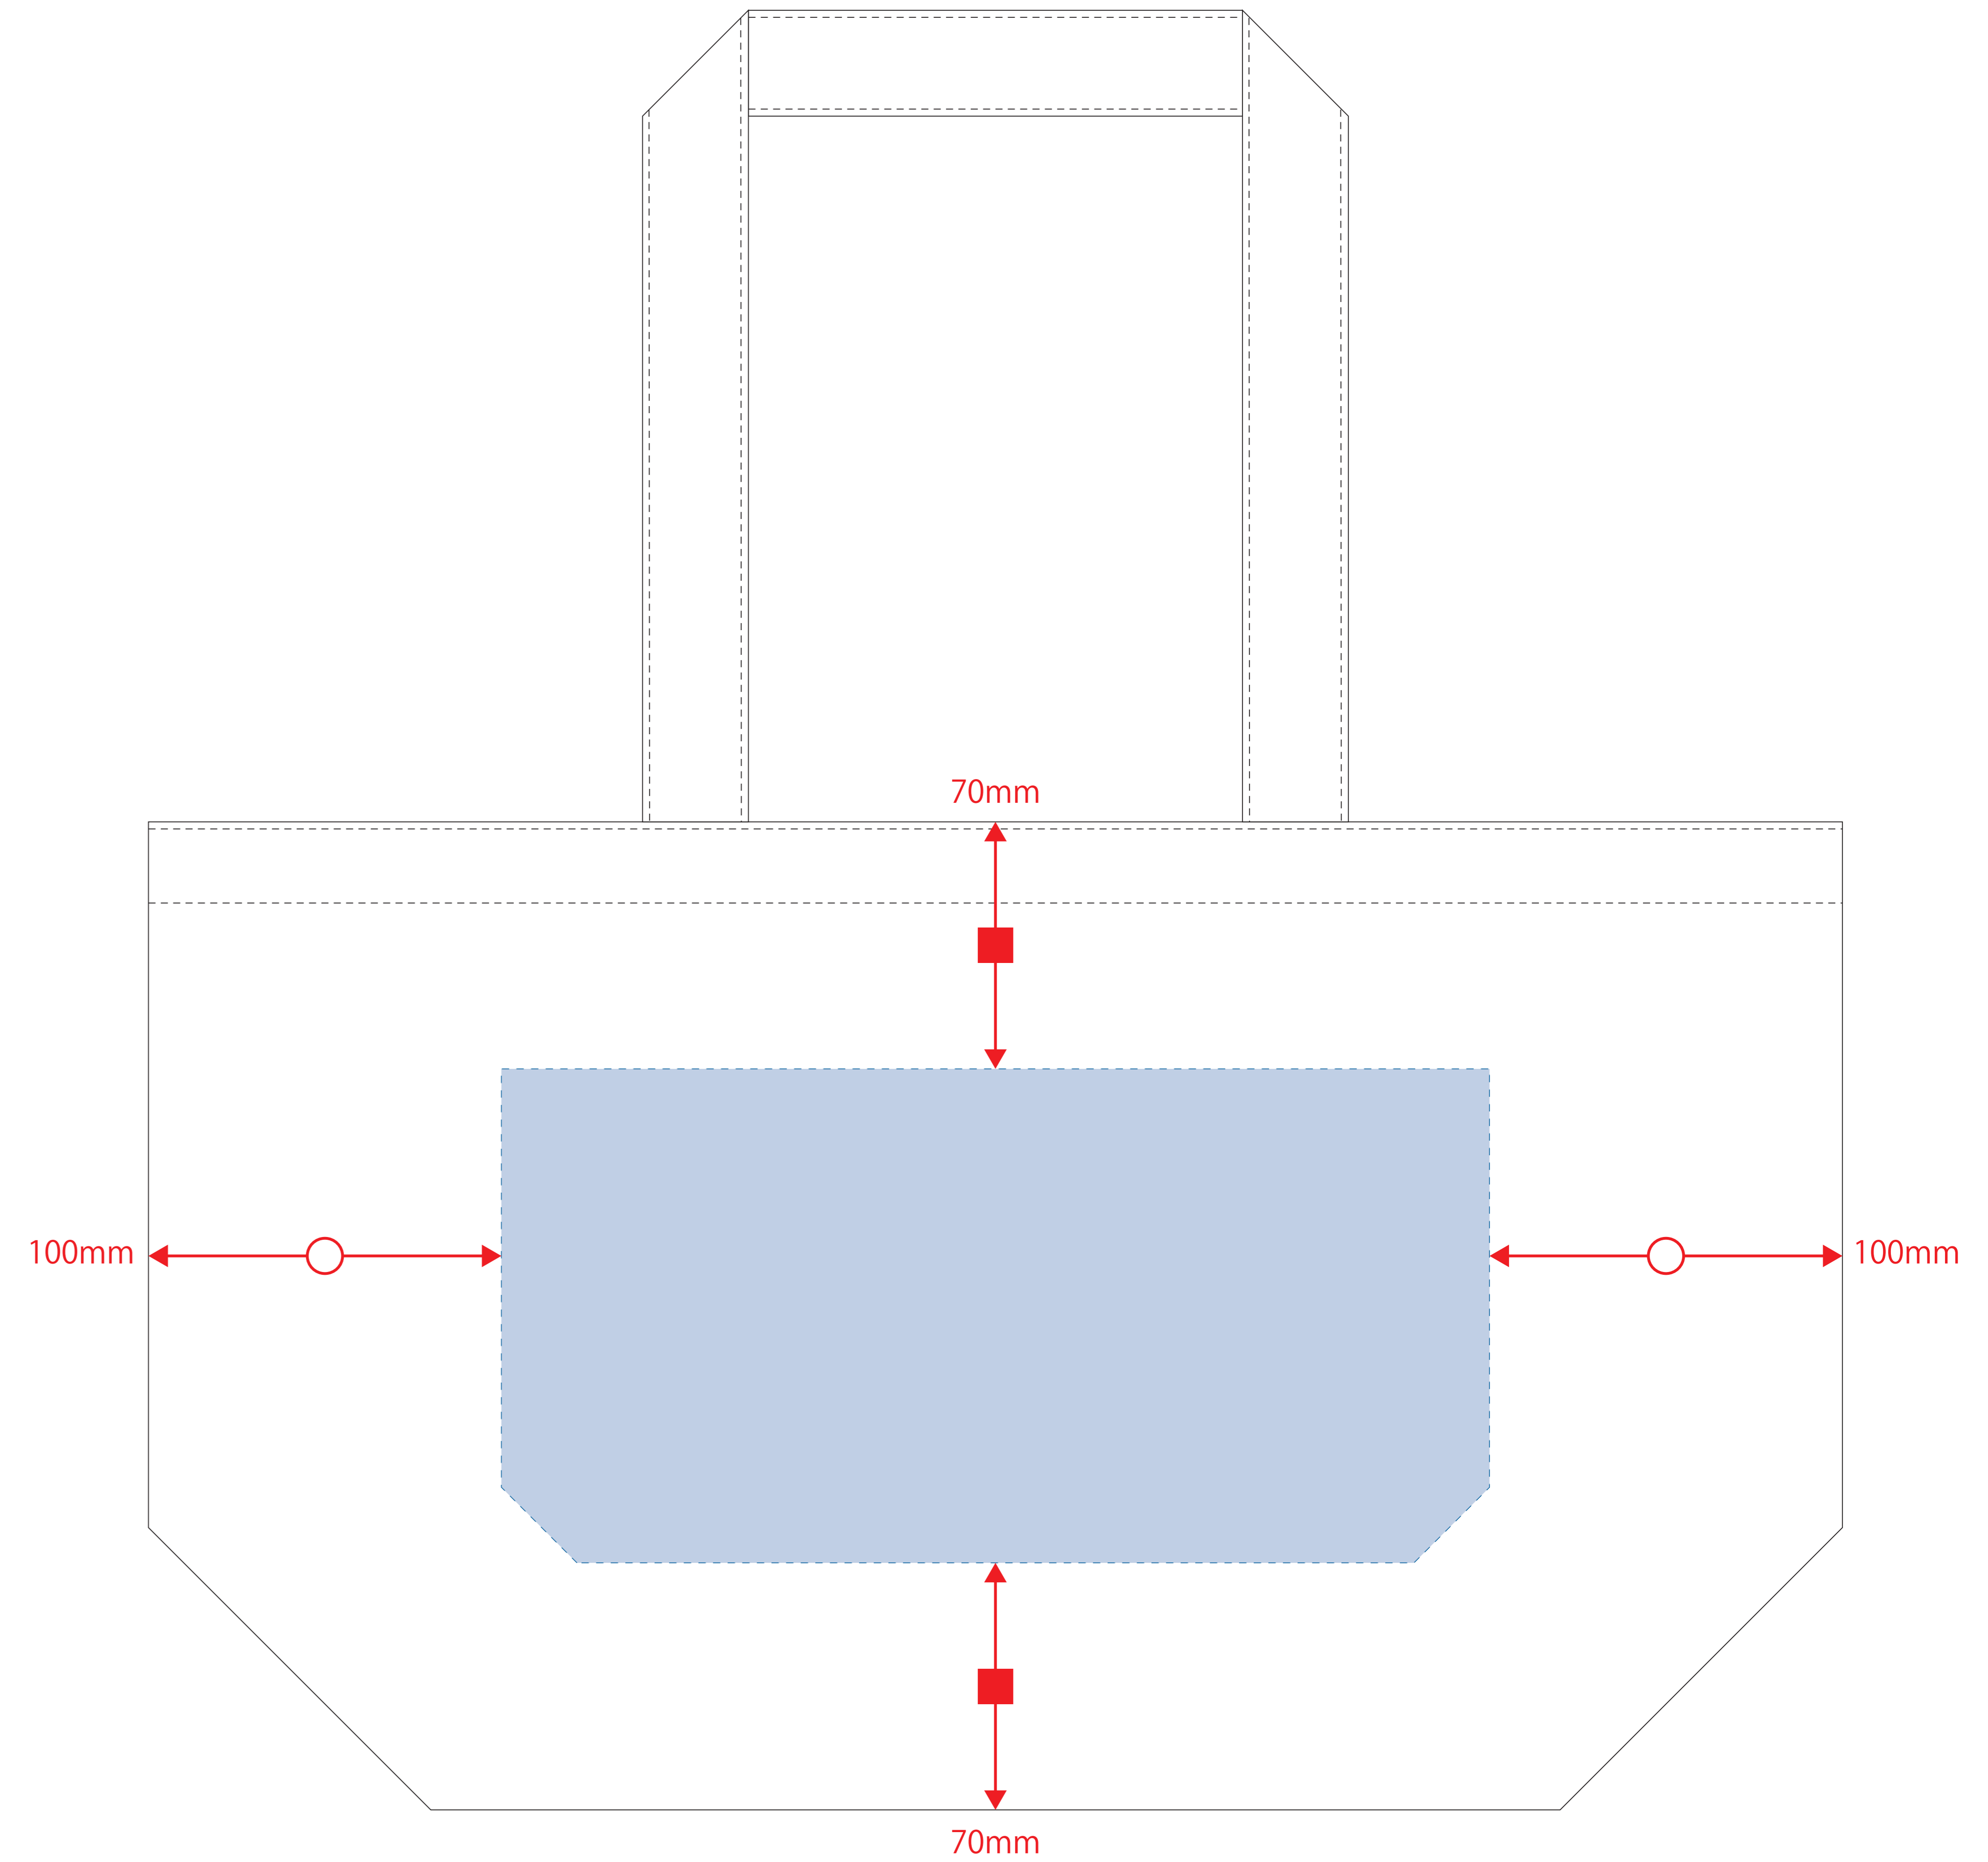

ライトウォッシュキャンバスツールトート (L)

- ロット:
 - デザインサイズ: W000mm
 - 刷り色: 1C
 - 刷り位置: 図参照
- 版下原寸サイズ

制作上の注意点

- デザインサイズレイアウトの状態での寸法をご記入下さい。
- 刷り色:PANTONEまたはDICのチップでご指定下さい。(フルカラーの場合は指定不要)
 - ※黒・白・金・銀はチップでのご指定はできません。
 - ※刷り色が白の場合、黒でレイアウトし、指示事項/刷り色の部分に「白」とご記入下さい。
- 刷り位置:寸法線はレイアウト位置に合わせて調整して下さい。

●プリントは点線部分、網掛けの刷り範囲  以内をお願い致します。
(ベースの材質、又はデザインによりベタ面が多い場合、線が細かい場合等、調整が必要な場合がございます。)

- 細かい文字などは素材の関係上かすれたり、つぶれてしまう場合がございます。
- ベース素材のカラーにより、印刷色の仕上がり若干変わる場合がございます。

※画像データをご使用の際の注意点

- 原寸600dpiのモノクロ2階調の画像データをレイアウトして下さい。
- 画像データは別途添付して下さい。(pdfデータにリンクしたもの)

【表面】

【裏面】

デザインスペース:A/W120×H110(mm)、B/W85×H50(mm)、C/W280×H140(mm)

■シルク印刷 最大範囲:A/W120×H110(mm)、B/W85×H50(mm)、C/W280×H140(mm)

■熱転写印刷 最大範囲:A/W120×H110(mm)、B/W85×H50(mm)

■刺繍 最大範囲:A・B/W50×H30(mm)、C/W100×H30(mm)

格安オリジナルトートバッグとエコバッグのディアアース