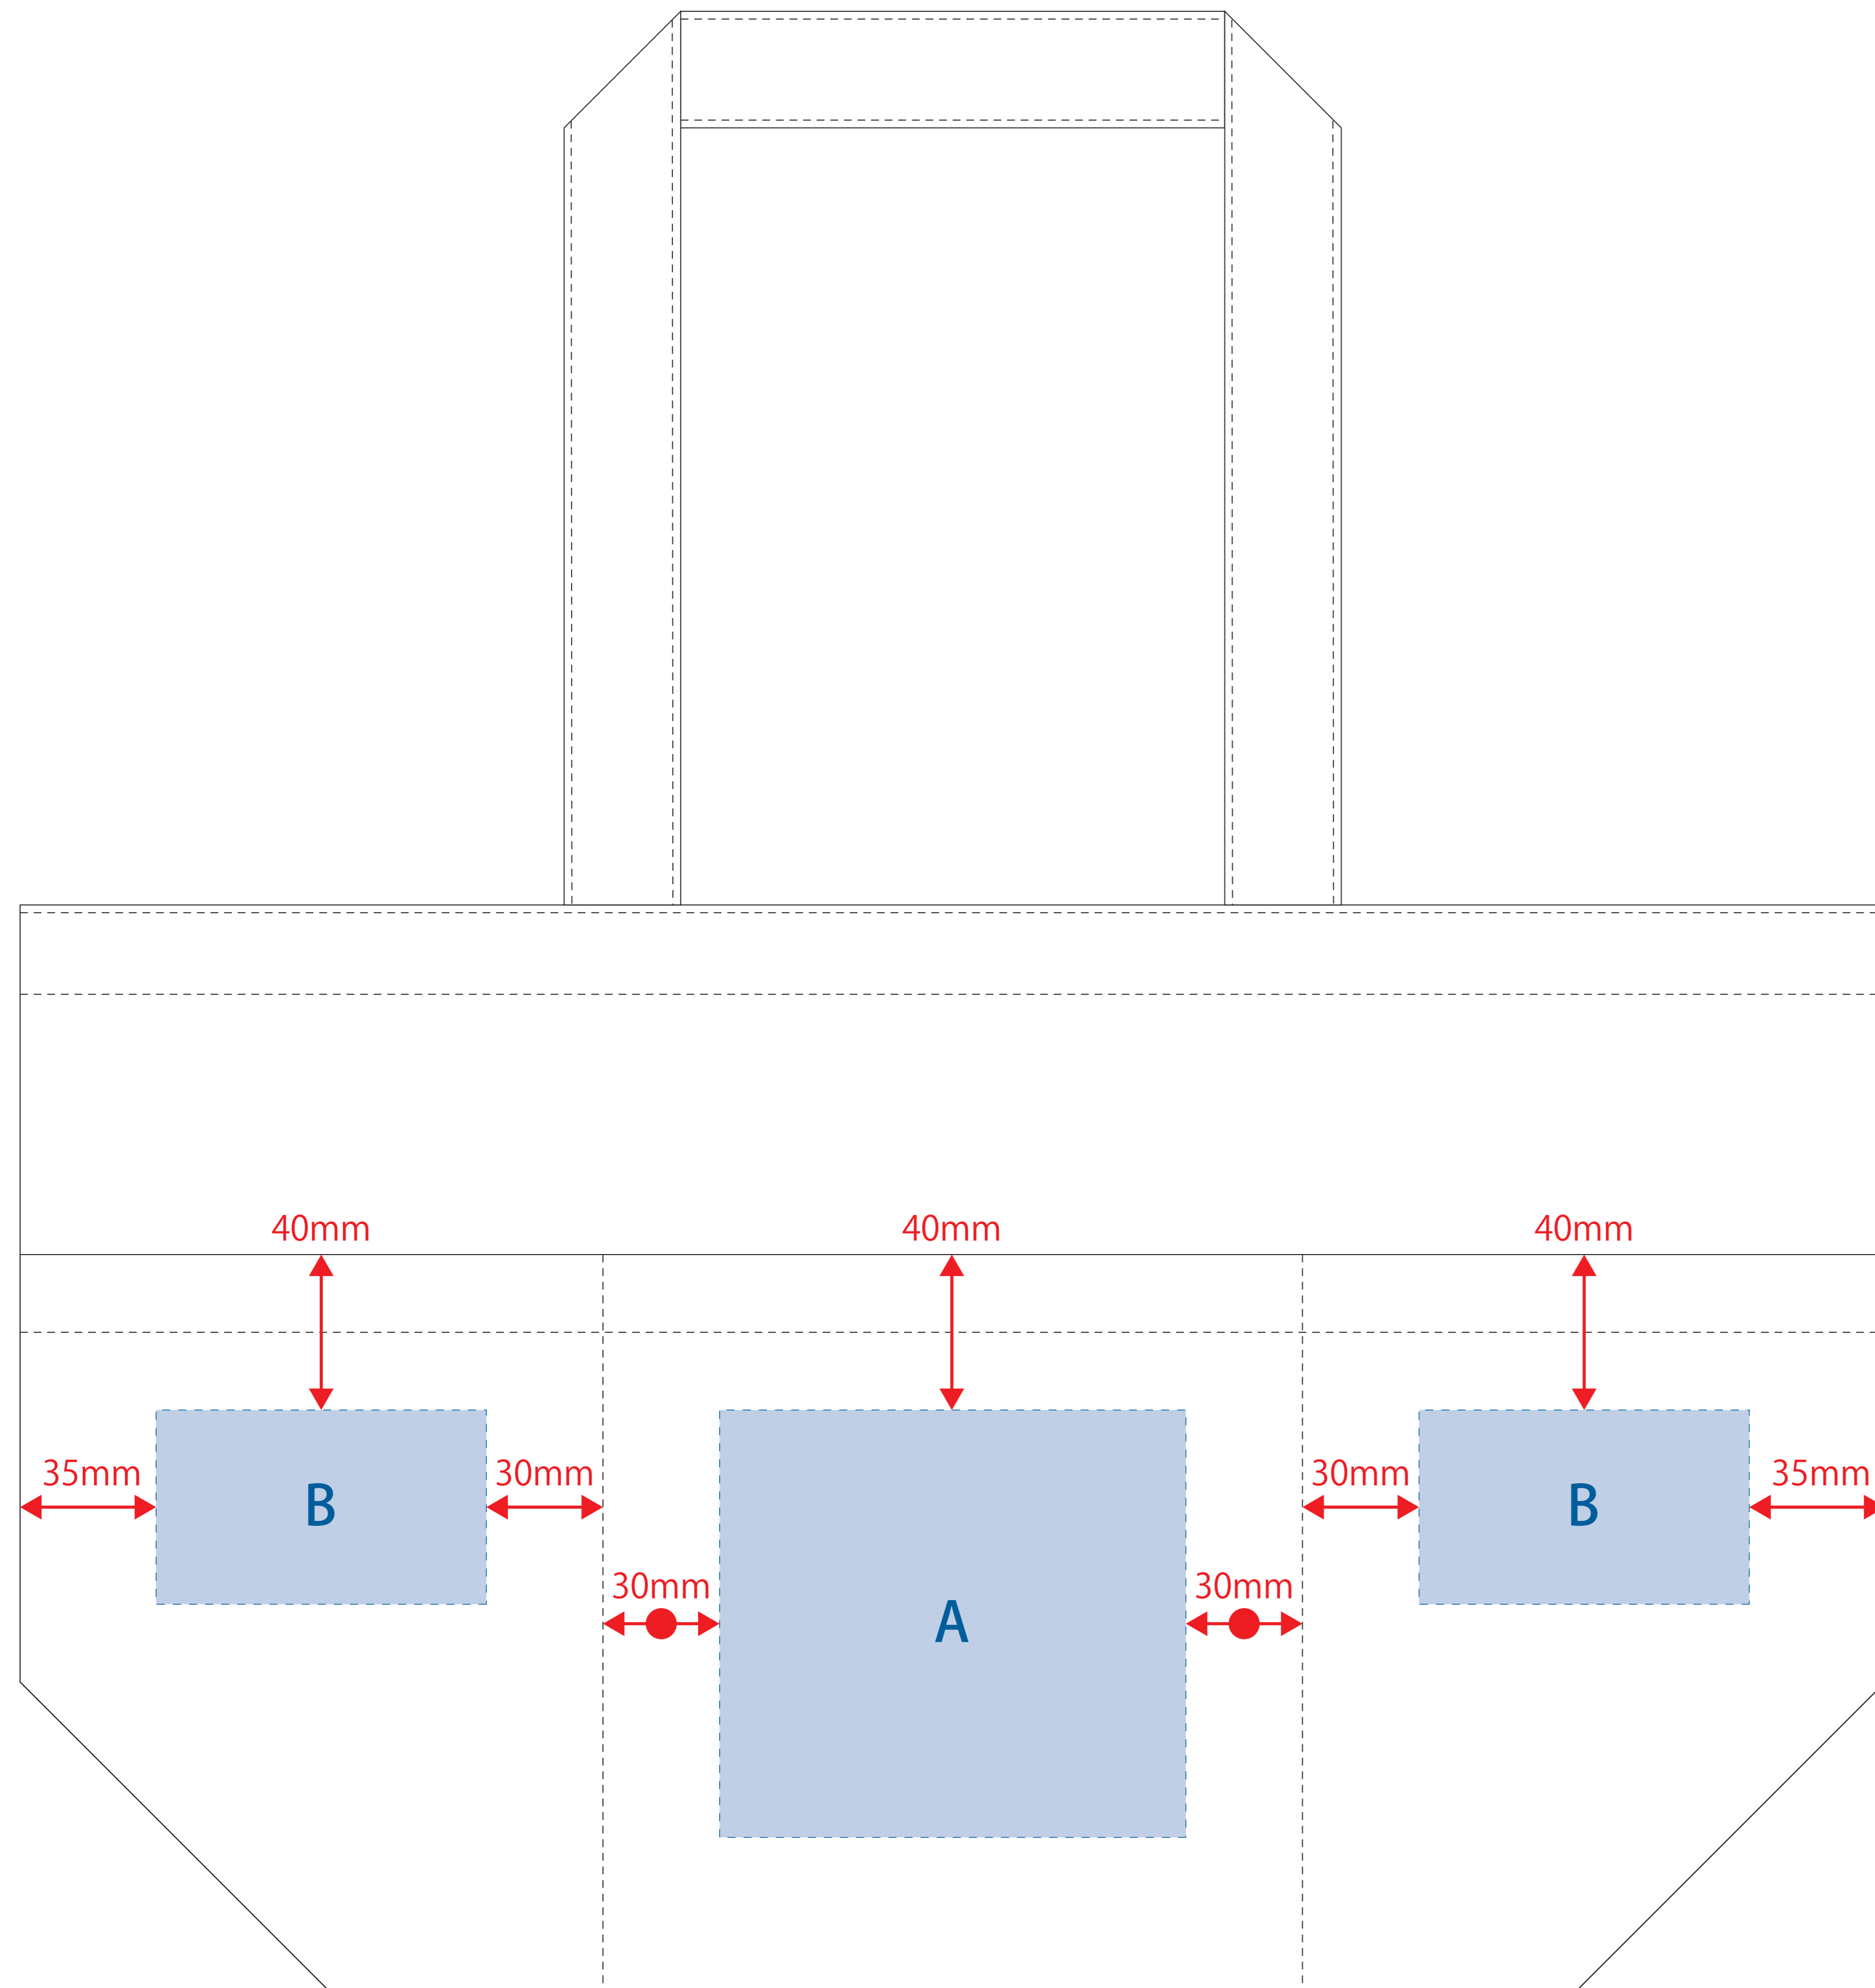

ライトウォッシュキャンバスツールトート (L)

- ロット:
 - デザインサイズ: W000mm
 - 刷り色: 1C
 - 刷り位置: 図参照
- 版下原寸サイズ

制作上の注意点

- デザインサイズレイアウトの状態での寸法をご記入下さい。
- 刷り色:PANTONEまたはDICのチップでご指定下さい。(フルカラーの場合は指定不要)
 - ※黒・白・金・銀はチップでのご指定はできません。
 - ※刷り色が白の場合、黒でレイアウトし、指示事項/刷り色の部分に「白」とご記入下さい。
- 刷り位置:寸法線はレイアウト位置に合わせて調整して下さい。

●プリントは点線部分、網掛けの刷り範囲  以内をお願い致します。
(ベースの材質、又はデザインによりベタ面が多い場合、線が細かい場合等、調整が必要な場合がございます。)

- 細かい文字などは素材の関係上かすれたり、つぶれてしまう場合がございます。
- ベース素材のカラーにより、印刷色の仕上がり若干変わる場合がございます。

※画像データをご使用の際の注意点

- 原寸600dpiのモノクロ2階調の画像データをレイアウトして下さい。
- 画像データは別途添付して下さい。(pdfデータにリンクしたもの)

【表面】

【裏面】

デザインスペース:A/W120×H110(mm)、B/W85×H50(mm)、C/W280×H140(mm)

■シルク印刷 最大範囲:A/W120×H110(mm)、B/W85×H50(mm)、C/W280×H140(mm)

■熱転写印刷 最大範囲:A/W120×H110(mm)、B/W85×H50(mm)

■刺繍 最大範囲:A・B/W50×H30(mm)、C/W100×H30(mm)

格安オリジナルトートバッグとエコバッグのディアアース