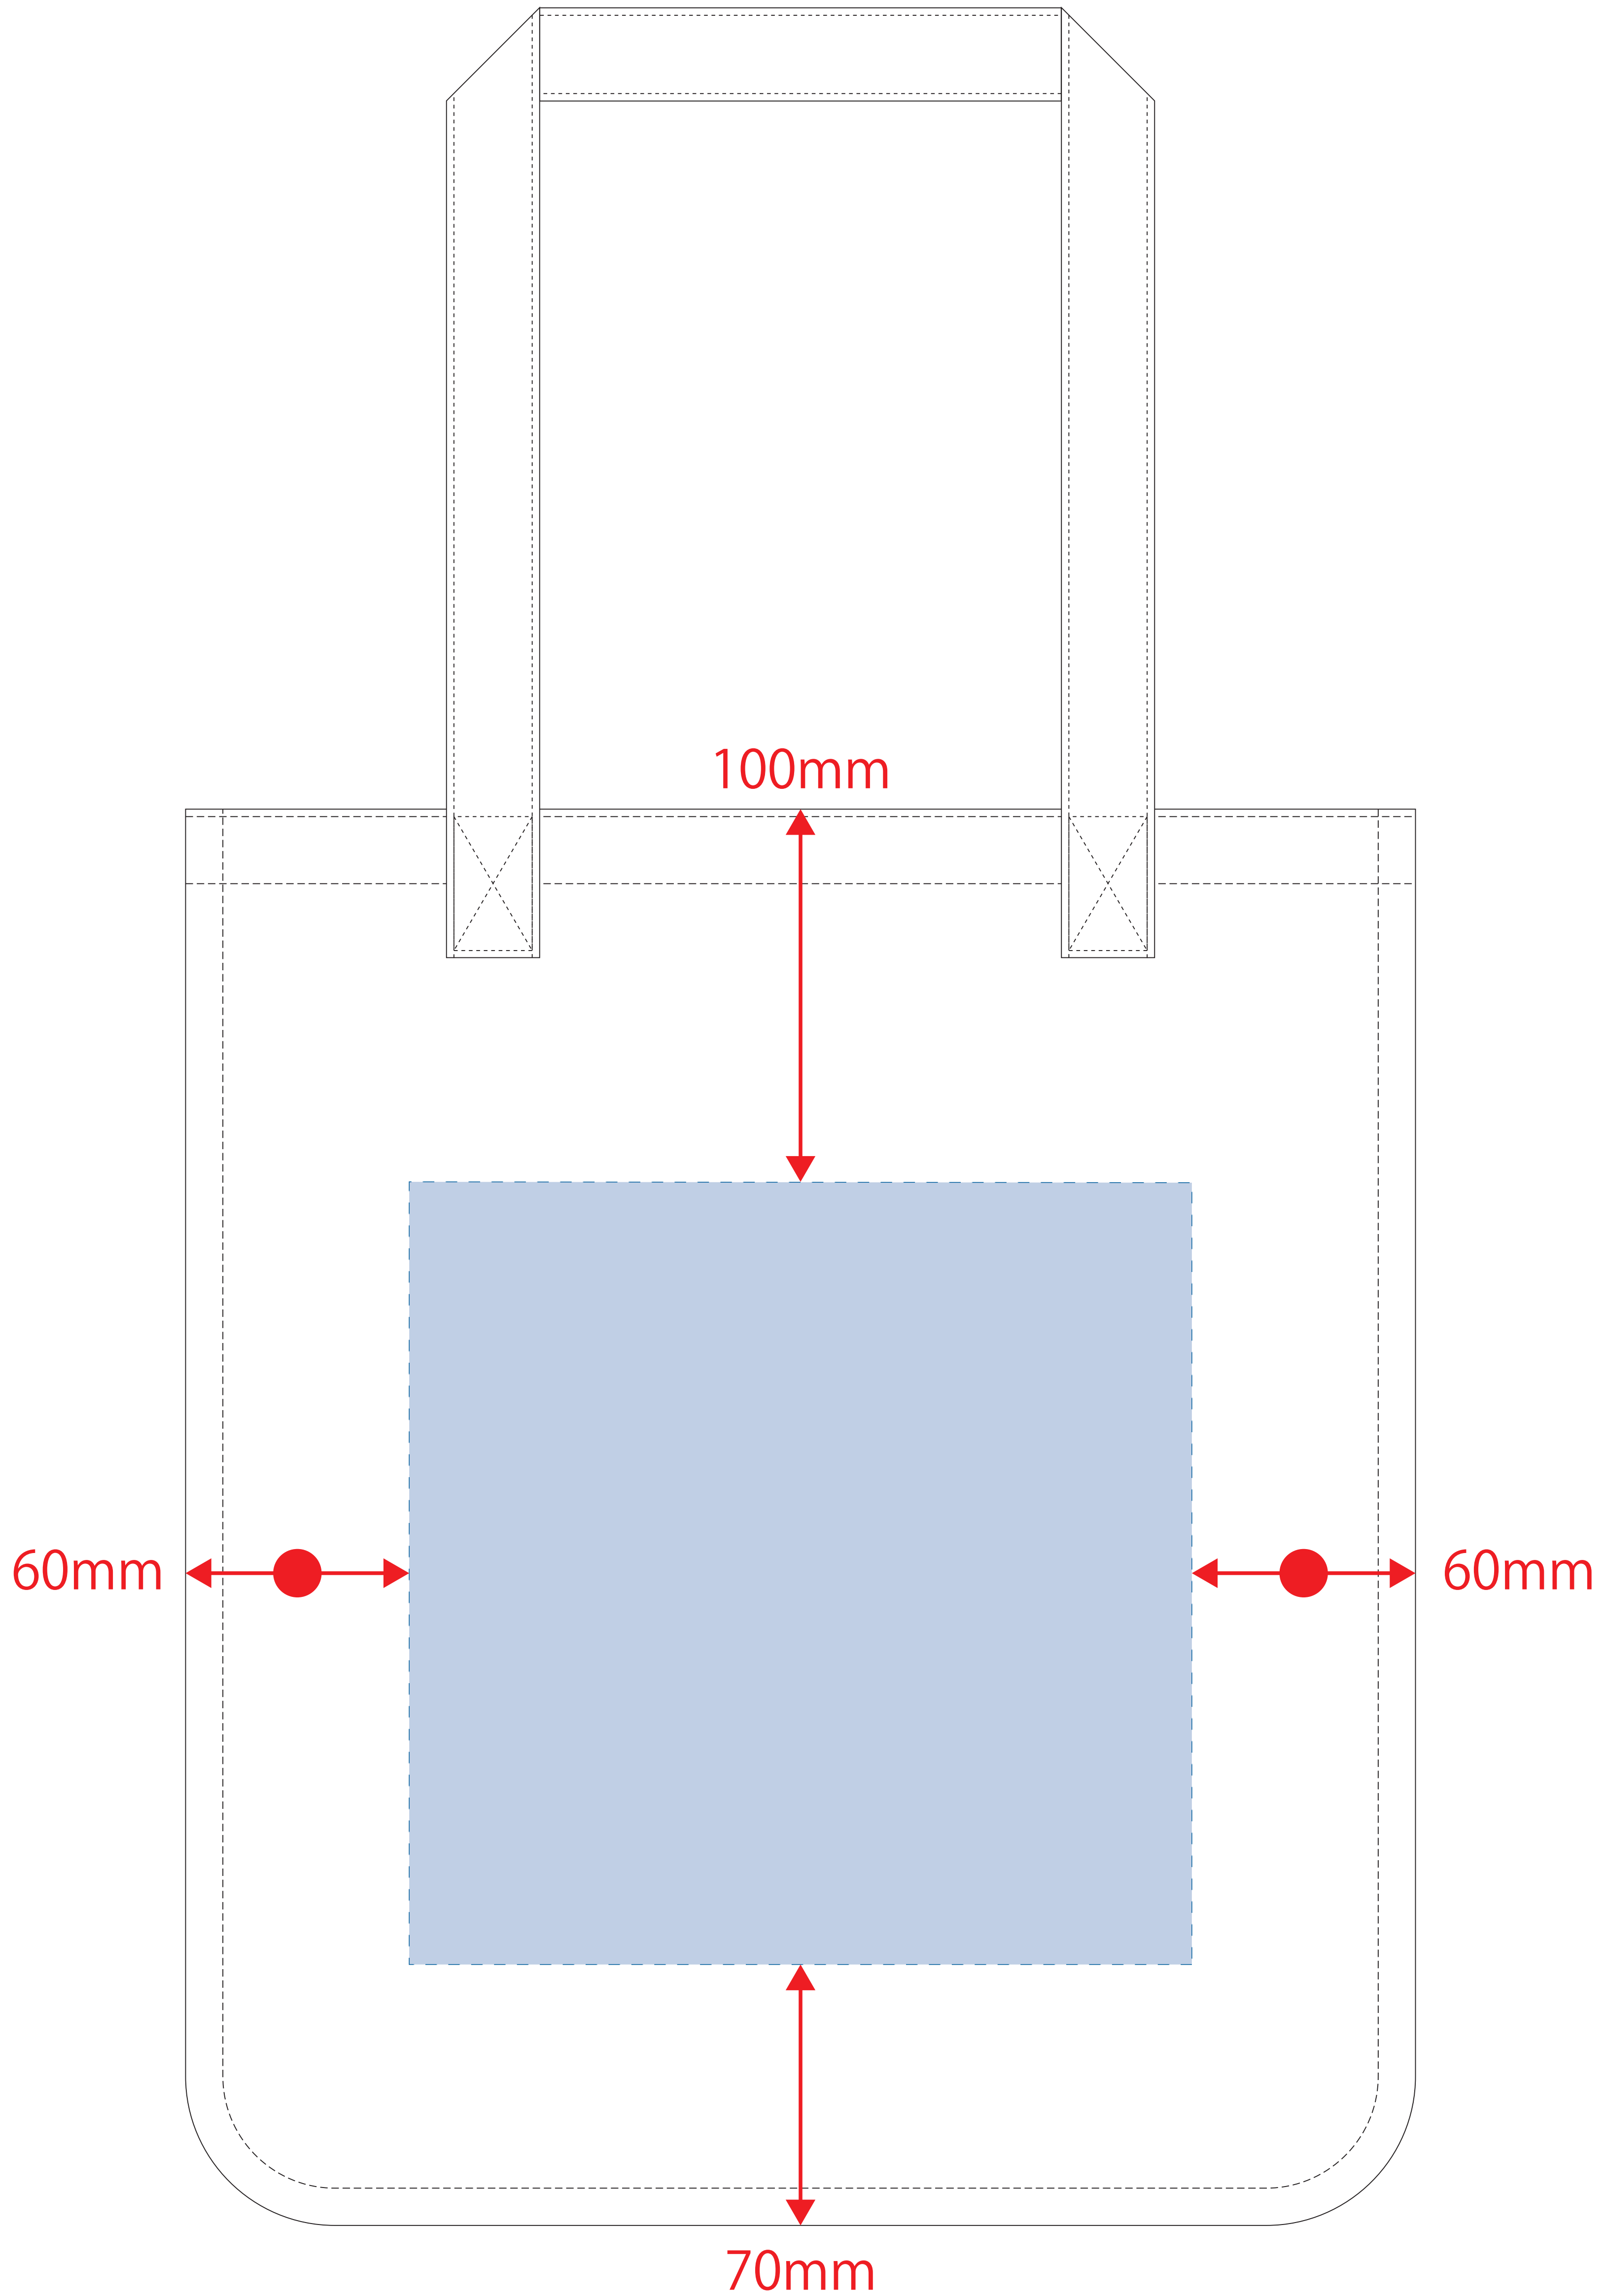

ライトウォッシュキャンバスクエアトート

- ロット：
 - デザインサイズ：W000mm
 - 刷り色：1C
 - 刷り位置：☒参照
- 版下原寸サイズ

- 制作上の注意点
- デザインサイズレイアウトの状態での寸法をご記入下さい。
 - 刷り色:PANTONEまたはDICのチップでご指定下さい。(フルカラーの場合は指定不要)
※黒・白・金・銀はチップでの指定はできません。
※刷り色が白の場合、黒でレイアウトし、指示事項/刷り色の部分に「白」とご記入下さい。
 - 刷り位置:寸法線はレイアウト位置に合わせて調整して下さい。
 - プリントは点線部分、網掛けの刷り範囲  以内をお願い致します。
(ベースの材質、又はデザインによりベタ面が多い場合、線が細かい場合等、調整が必要な場合がございます。)
 - 細かい文字などは素材の関係上かすれたり、つぶれてしまう場合がございます。
 - ベース素材のカラーにより、印刷色の仕上りが若干変わる場合がございます。
- ※画像データをご使用の際の注意点
- 原寸600dpiのモノクロ2階調の画像データをレイアウトして下さい。
 - 画像データは別途添付して下さい。(pdfデータにリンクしたもの)

デザインスペース：W210×H210 (mm)

■シルク印刷 最大範囲：W210×H210 (mm)

■熱転写印刷 最大範囲：W210×H210 (mm)

■刺繍 最大範囲：W100×H30 (mm)

格安オリジナルトートバッグとエコバッグのディアアース