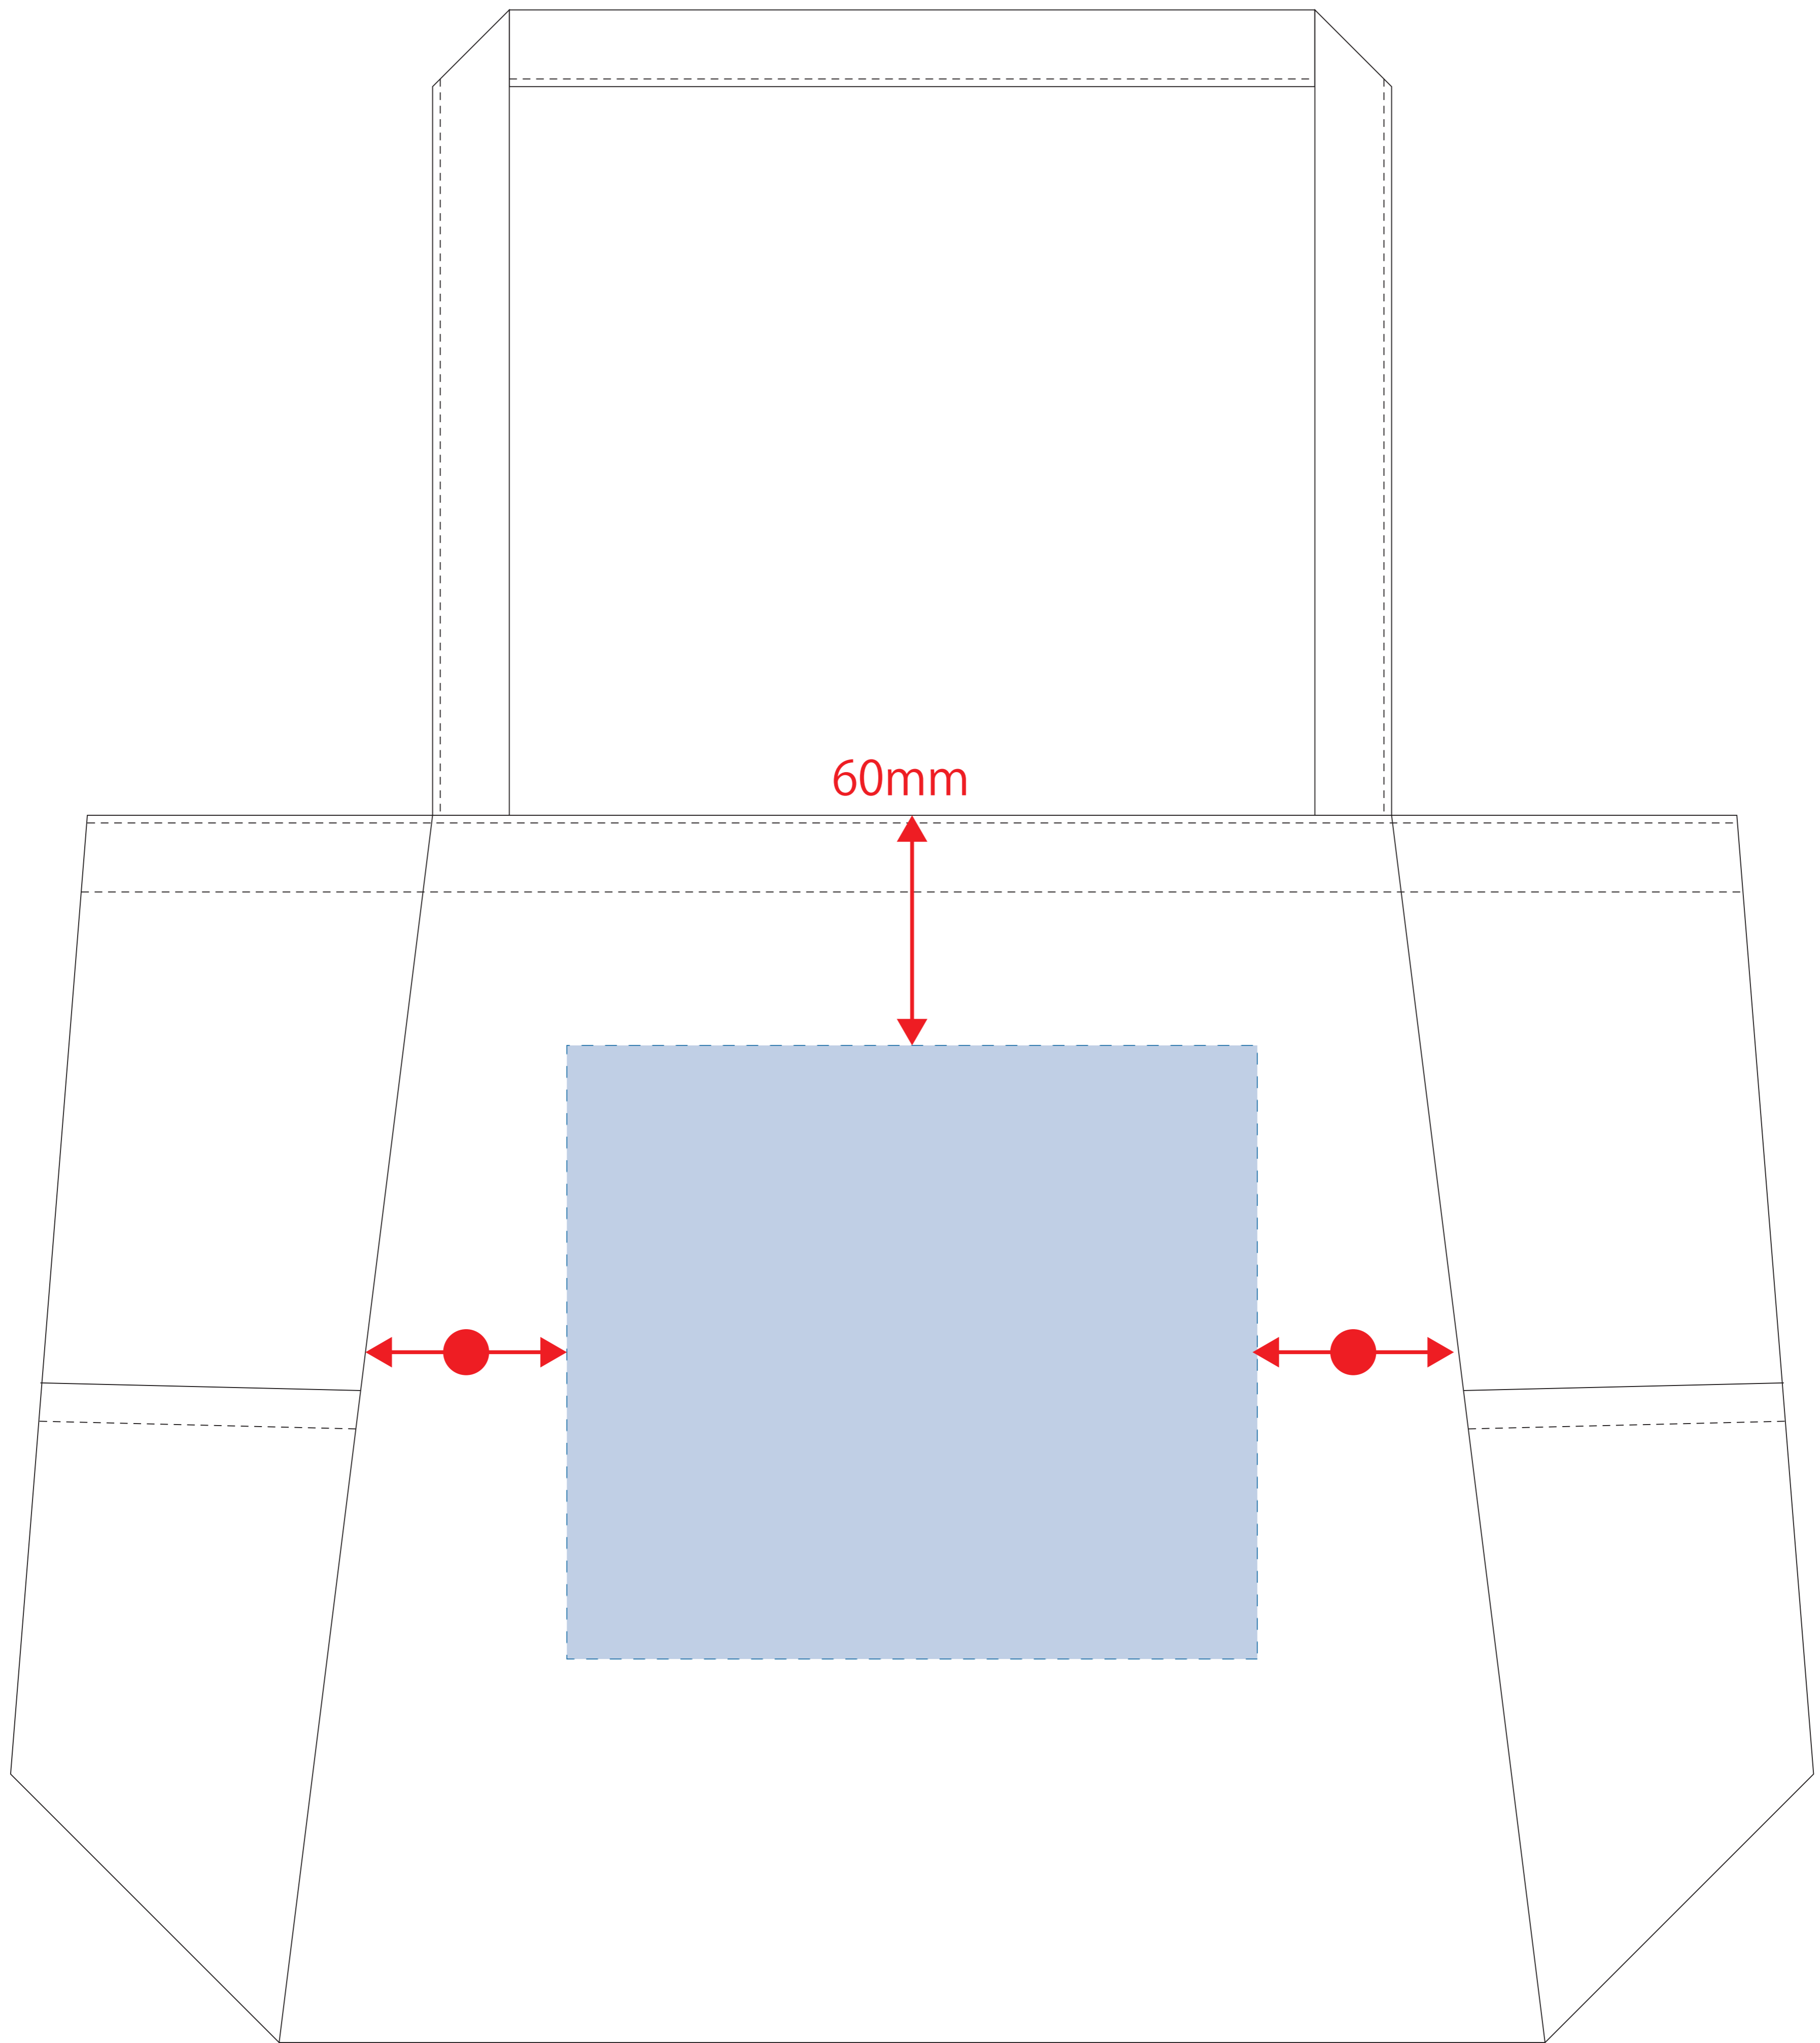

# ライトウォッシュキャンバスマルチトート

●ロット：

●デザインサイズ：W000mm

●刷り色：1C

●刷り位置：図参照

版下原寸サイズ

- 制作上の注意点
- デザインサイズレイアウトの状態での寸法をご記入下さい。
  - 刷り色:PANTONEまたはDICのチップでご指定下さい。(フルカラーの場合は指定不要)
    - ※黒・白・金・銀はチップでのご指定はできません。
    - ※刷り色が白の場合、黒でレイアウトし、指示事項/刷り色の部分に「白」とご記入下さい。
  - 刷り位置:寸法線はレイアウト位置に合わせて調整して下さい。
  - プリントは点線部分、網掛けの刷り範囲  以内をお願い致します。(ベースの材質、又はデザインによりベタ面が多い場合、線が細かい場合等、調整が必要な場合がございます。)
  - 細かい文字などは素材の関係上かすれたり、つぶれてしまう場合がございます。
  - ベース素材のカラーにより、印刷色の仕上りが若干変わる場合がございます。
- ※画像データをご使用の際の注意点
- 原寸600dpiのモノクロ2階調の画像データをレイアウトして下さい。
  - 画像データは別途添付して下さい。(pdfデータにリンクしたものを)

デザインスペース：W180×H160 (mm)

■シルク印刷 最大範囲：W180×H160 (mm)

■熱転写印刷 最大範囲：W180×H160 (mm)

■刺繍 最大範囲：W100×H30 (mm)

格安トートバッグとエコバッグのディアアース