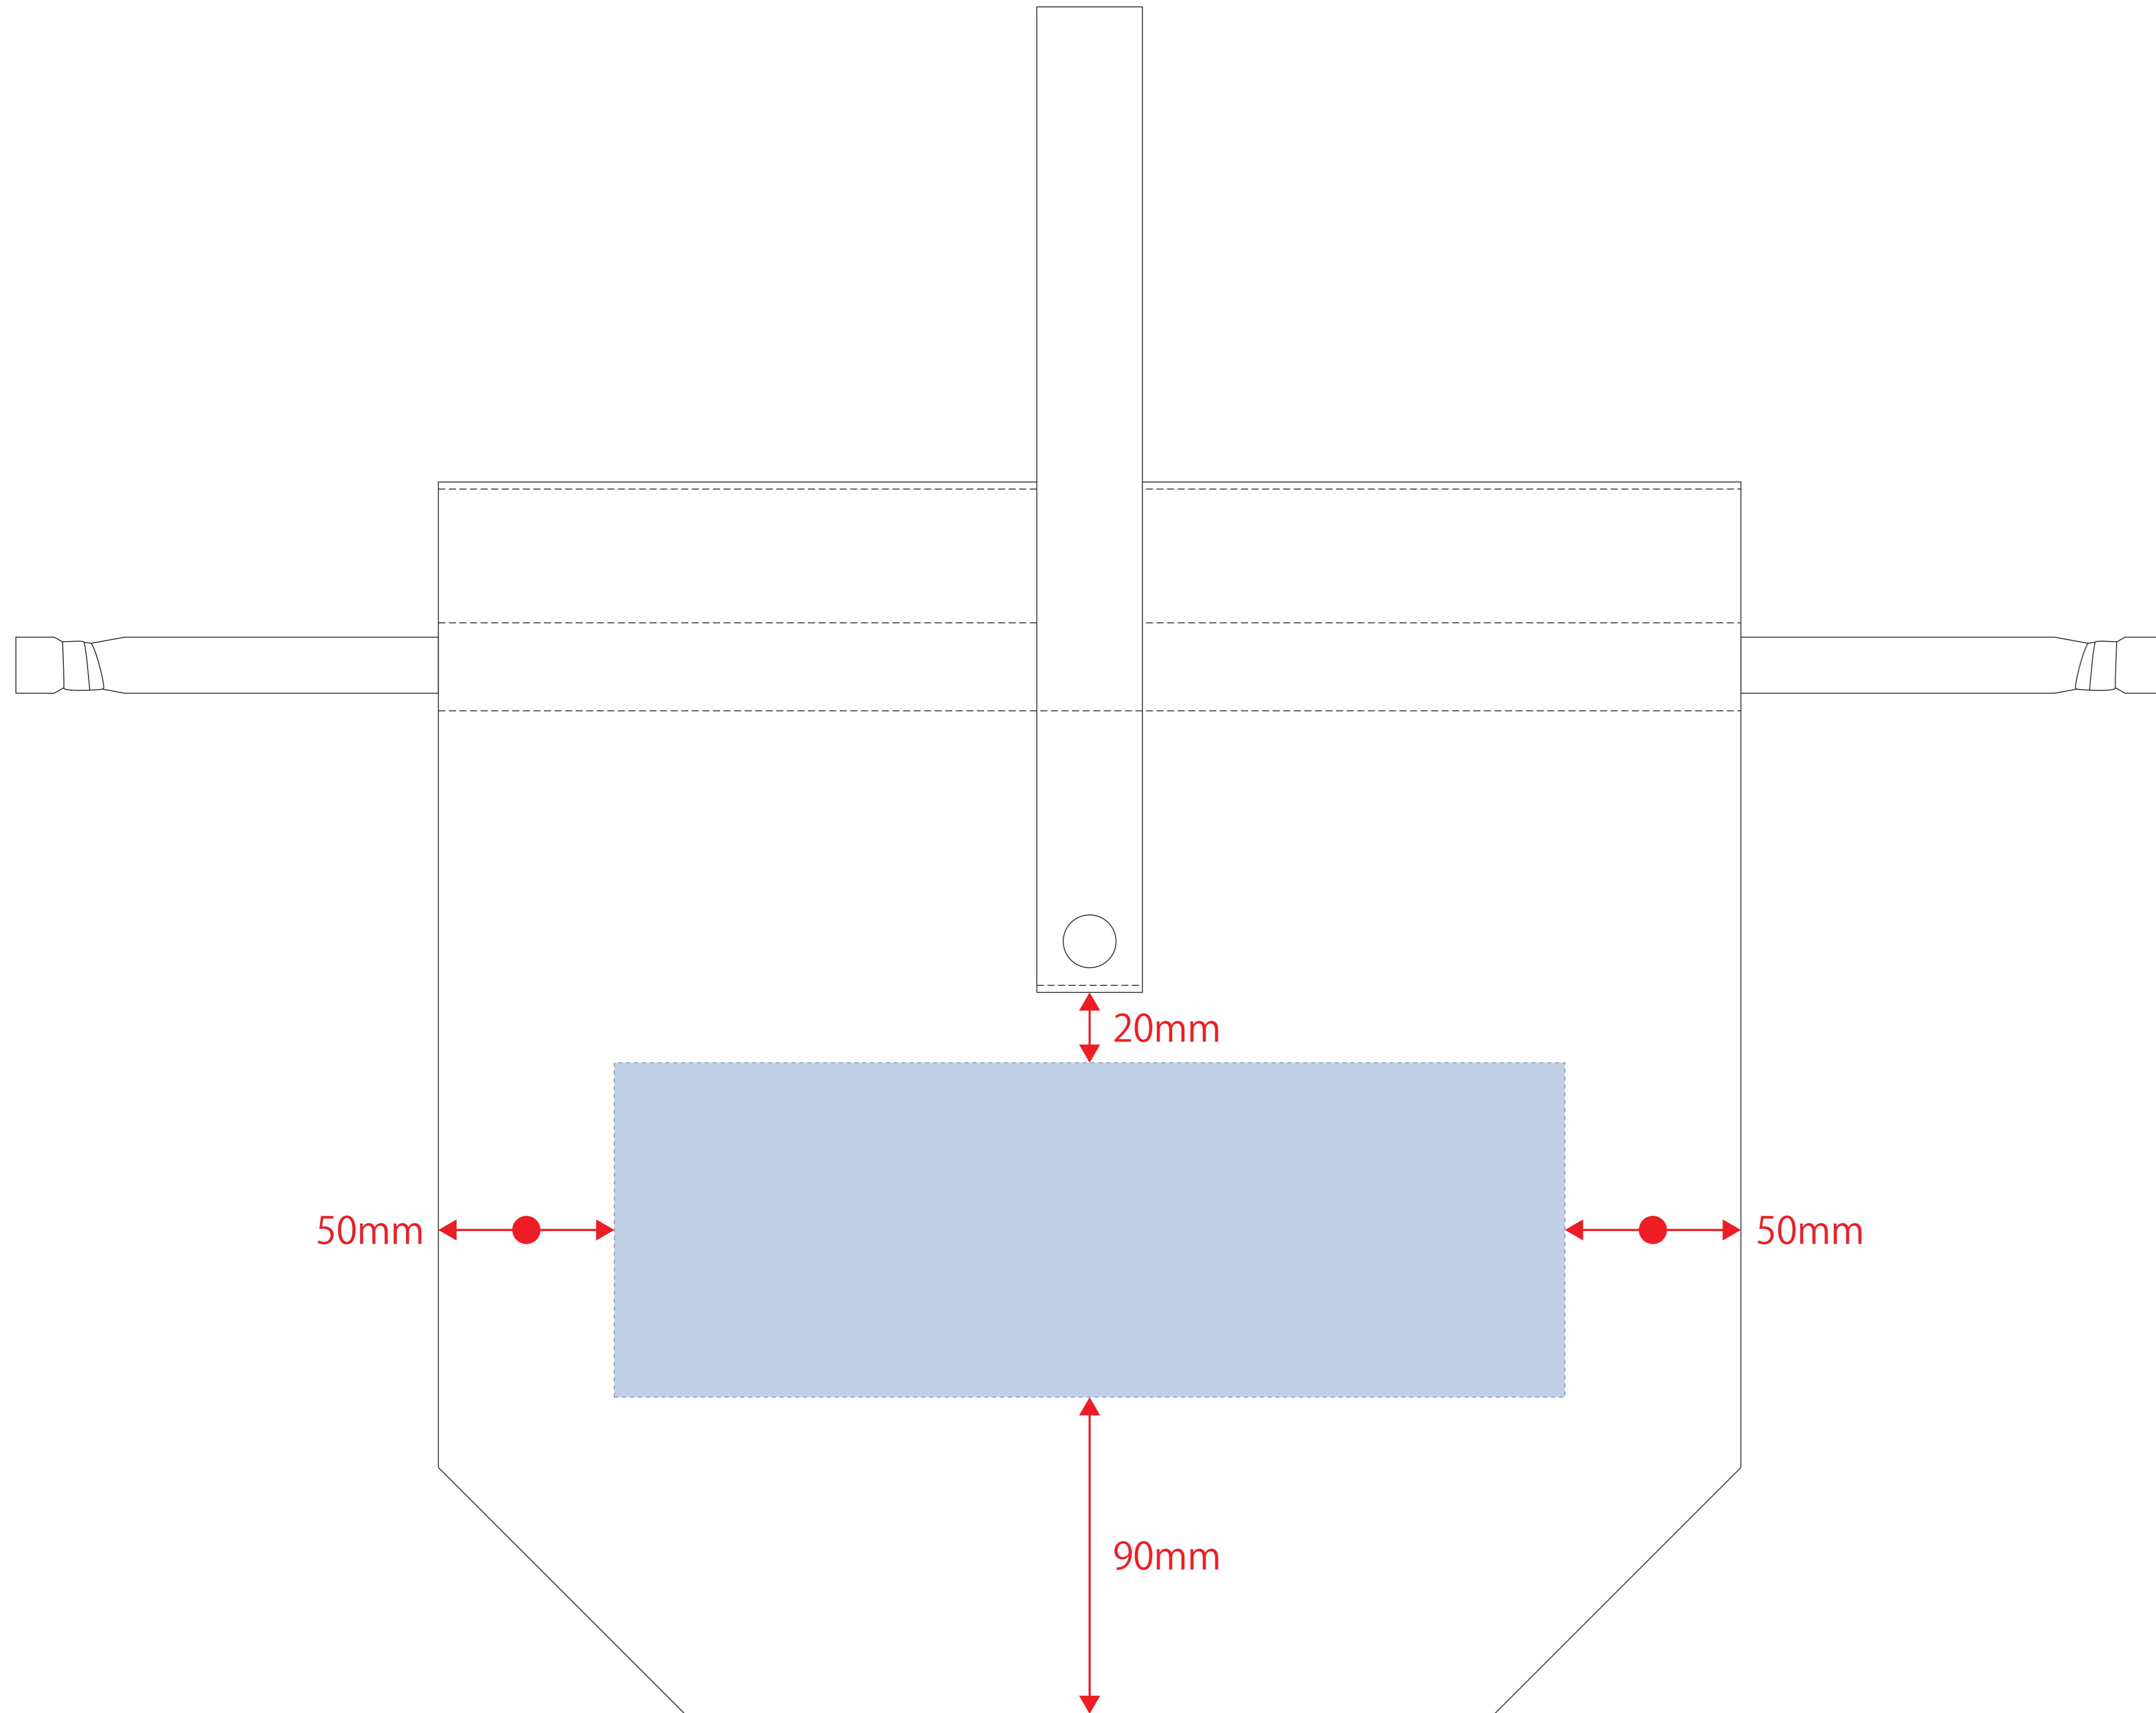

クルリト コンパクトクーラー巾着バッグ

- ロット：
 - デザインサイズ：W000mm
 - 刷り色：1C
 - 刷り位置：図参照
- 版下原寸サイズ

- 制作上の注意点
- デザインサイズレイアウトの状態での寸法をご記入下さい。
 - 刷り色PANTONE色またはDICのチップでご指定下さい。（フルカラーの場合は指定不要）
※黒、白、金、銀はチップのご指定はできません。
※刷り色が白の場合、黒でレイアウトし、指示事項/刷り色の部分に「白」とご記入下さい。
 - 刷り位置/寸法はレイアウト位置に合わせて調整して下さい。
 - プリントは点線部分、糊付けの刷り範囲  以内をお願い致します。
[ベースの材質、又はデザインによりベタ面が多い場合、糊が粘りやすい場合等、調整が必要な場合がございます。]
 - 粘り文字などは素材の厚さ上がり、つぶれてしまう場合がございます。
 - ベース素材のカラーにより、印刷色の仕上がり若干変わる場合がございます。
- ※画像データをご使用の際の注意点
- 画寸600dpiのモノクロ2階調の画像データをレイアウトして下さい。
 - 画像データは別途添付して下さい。（pdfデータにリンクしたもの）

【表面】

【裏面】

【表面】

デザインスペース：W270×H95(mm)

■シルク印刷 最大範囲：W270×H95(mm)

■熱転写印刷 最大範囲：W270×H95(mm)

【裏面】

デザインスペース：W270×H80(mm)

■シルク印刷 最大範囲：W270×H80(mm)

■熱転写印刷 最大範囲：W270×H80(mm)