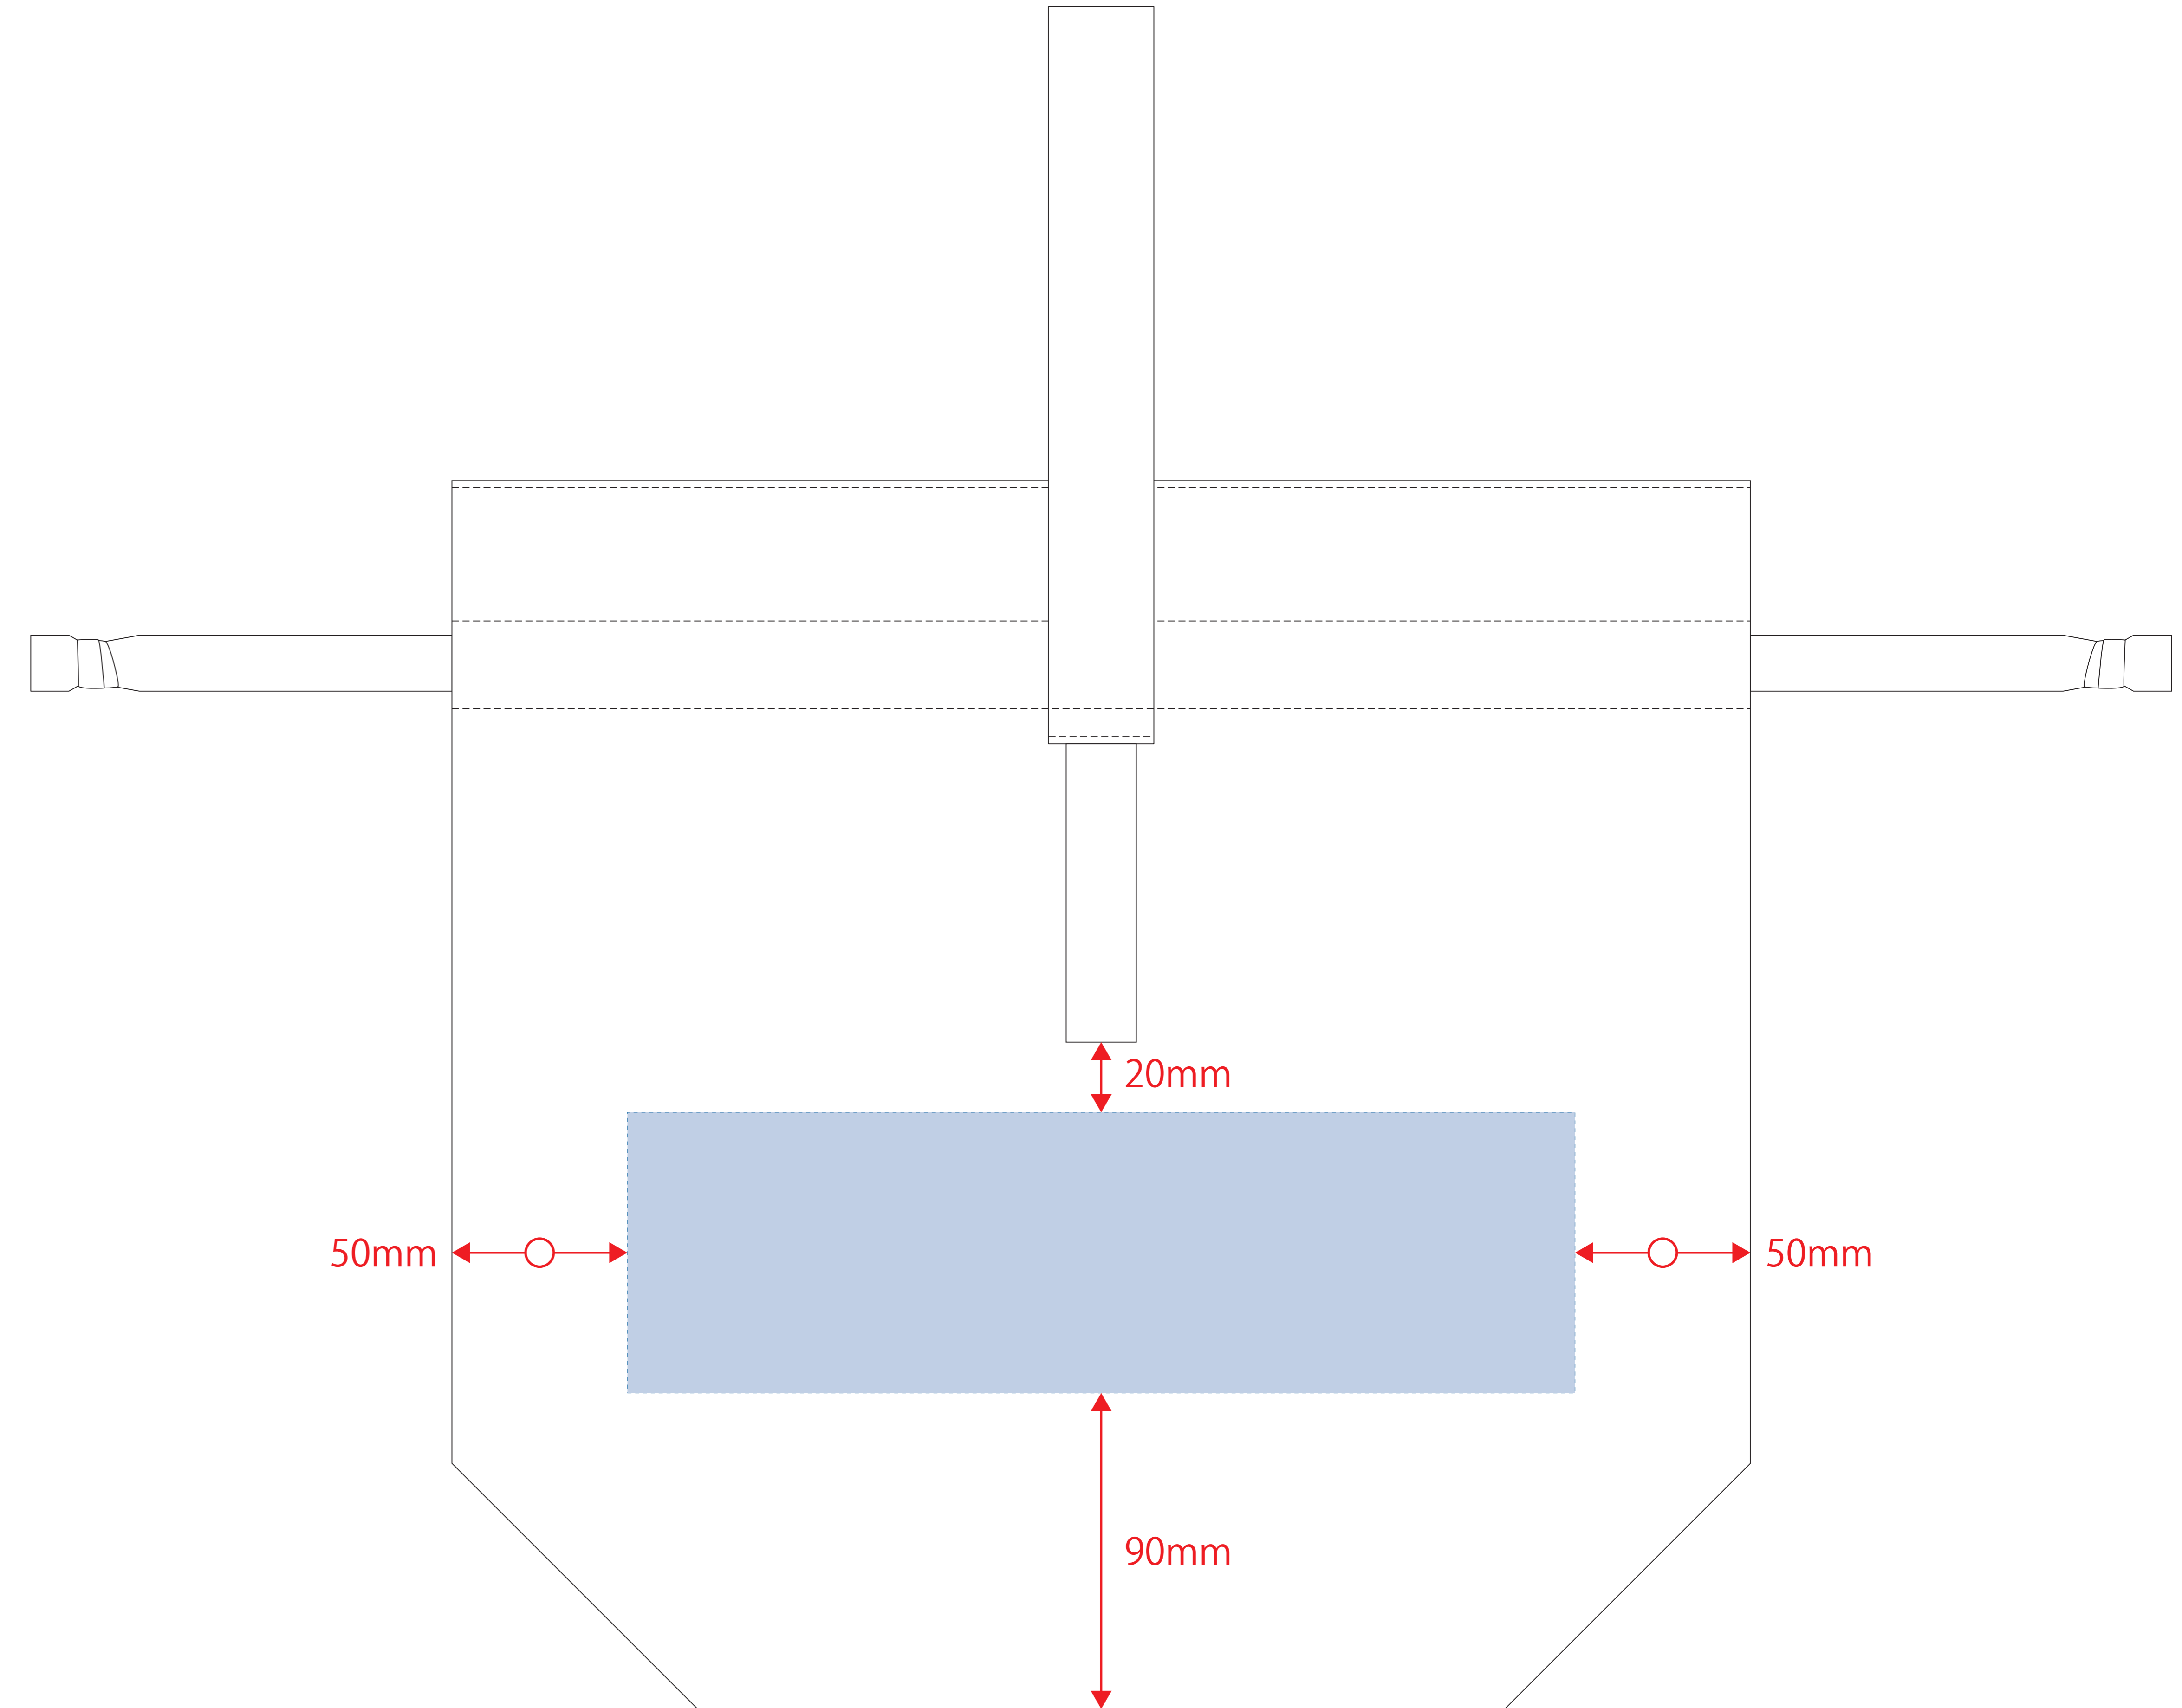

クルリト コンパクトクーラー巾着バッグ

- ロット：
 - デザインサイズ：W000mm
 - 刷り色：1C
 - 刷り位置：図参照
- 版下原寸サイズ

- 制作上の注意点
- デザインサイズレイアウトの状態での寸法をご記入下さい。
 - 刷り色PANTONE色またはDICのチップでご指定下さい。（フルカラーの場合は指定不要）
※黒、白、金、銀はチップのご指定はできません。
※刷り色が白の場合、黒でレイアウトし、指示事項/刷り色の部分に「白」とご記入下さい。
 - 刷り位置/寸法はレイアウト位置に合わせて調整して下さい。
 - プリントは点線部分、糊付けの刷り範囲  以内をお願い致します。
[ベースの材質、又はデザインによりベタ面が多い場合、糊が粘りやすい場合等、調整が必要な場合がございます。]
 - 粘り文字などは素材の厚さ上がり、つぶれてしまう場合がございます。
 - ベース素材のカラーにより、印刷色の仕上がり若干変わる場合がございます。
- ※画像データをご使用の際の注意点
- 画寸600dpiのモノクロ2階調の画像データをレイアウトして下さい。
 - 画像データは別途添付して下さい。（pdfデータにリンクしたもの）

【表面】

【裏面】

【表面】

デザインスペース：W270×H95(mm)

■シルク印刷 最大範囲：W270×H95(mm)

■熱転写印刷 最大範囲：W270×H95(mm)

【裏面】

デザインスペース：W270×H80(mm)

■シルク印刷 最大範囲：W270×H80(mm)

■熱転写印刷 最大範囲：W270×H80(mm)