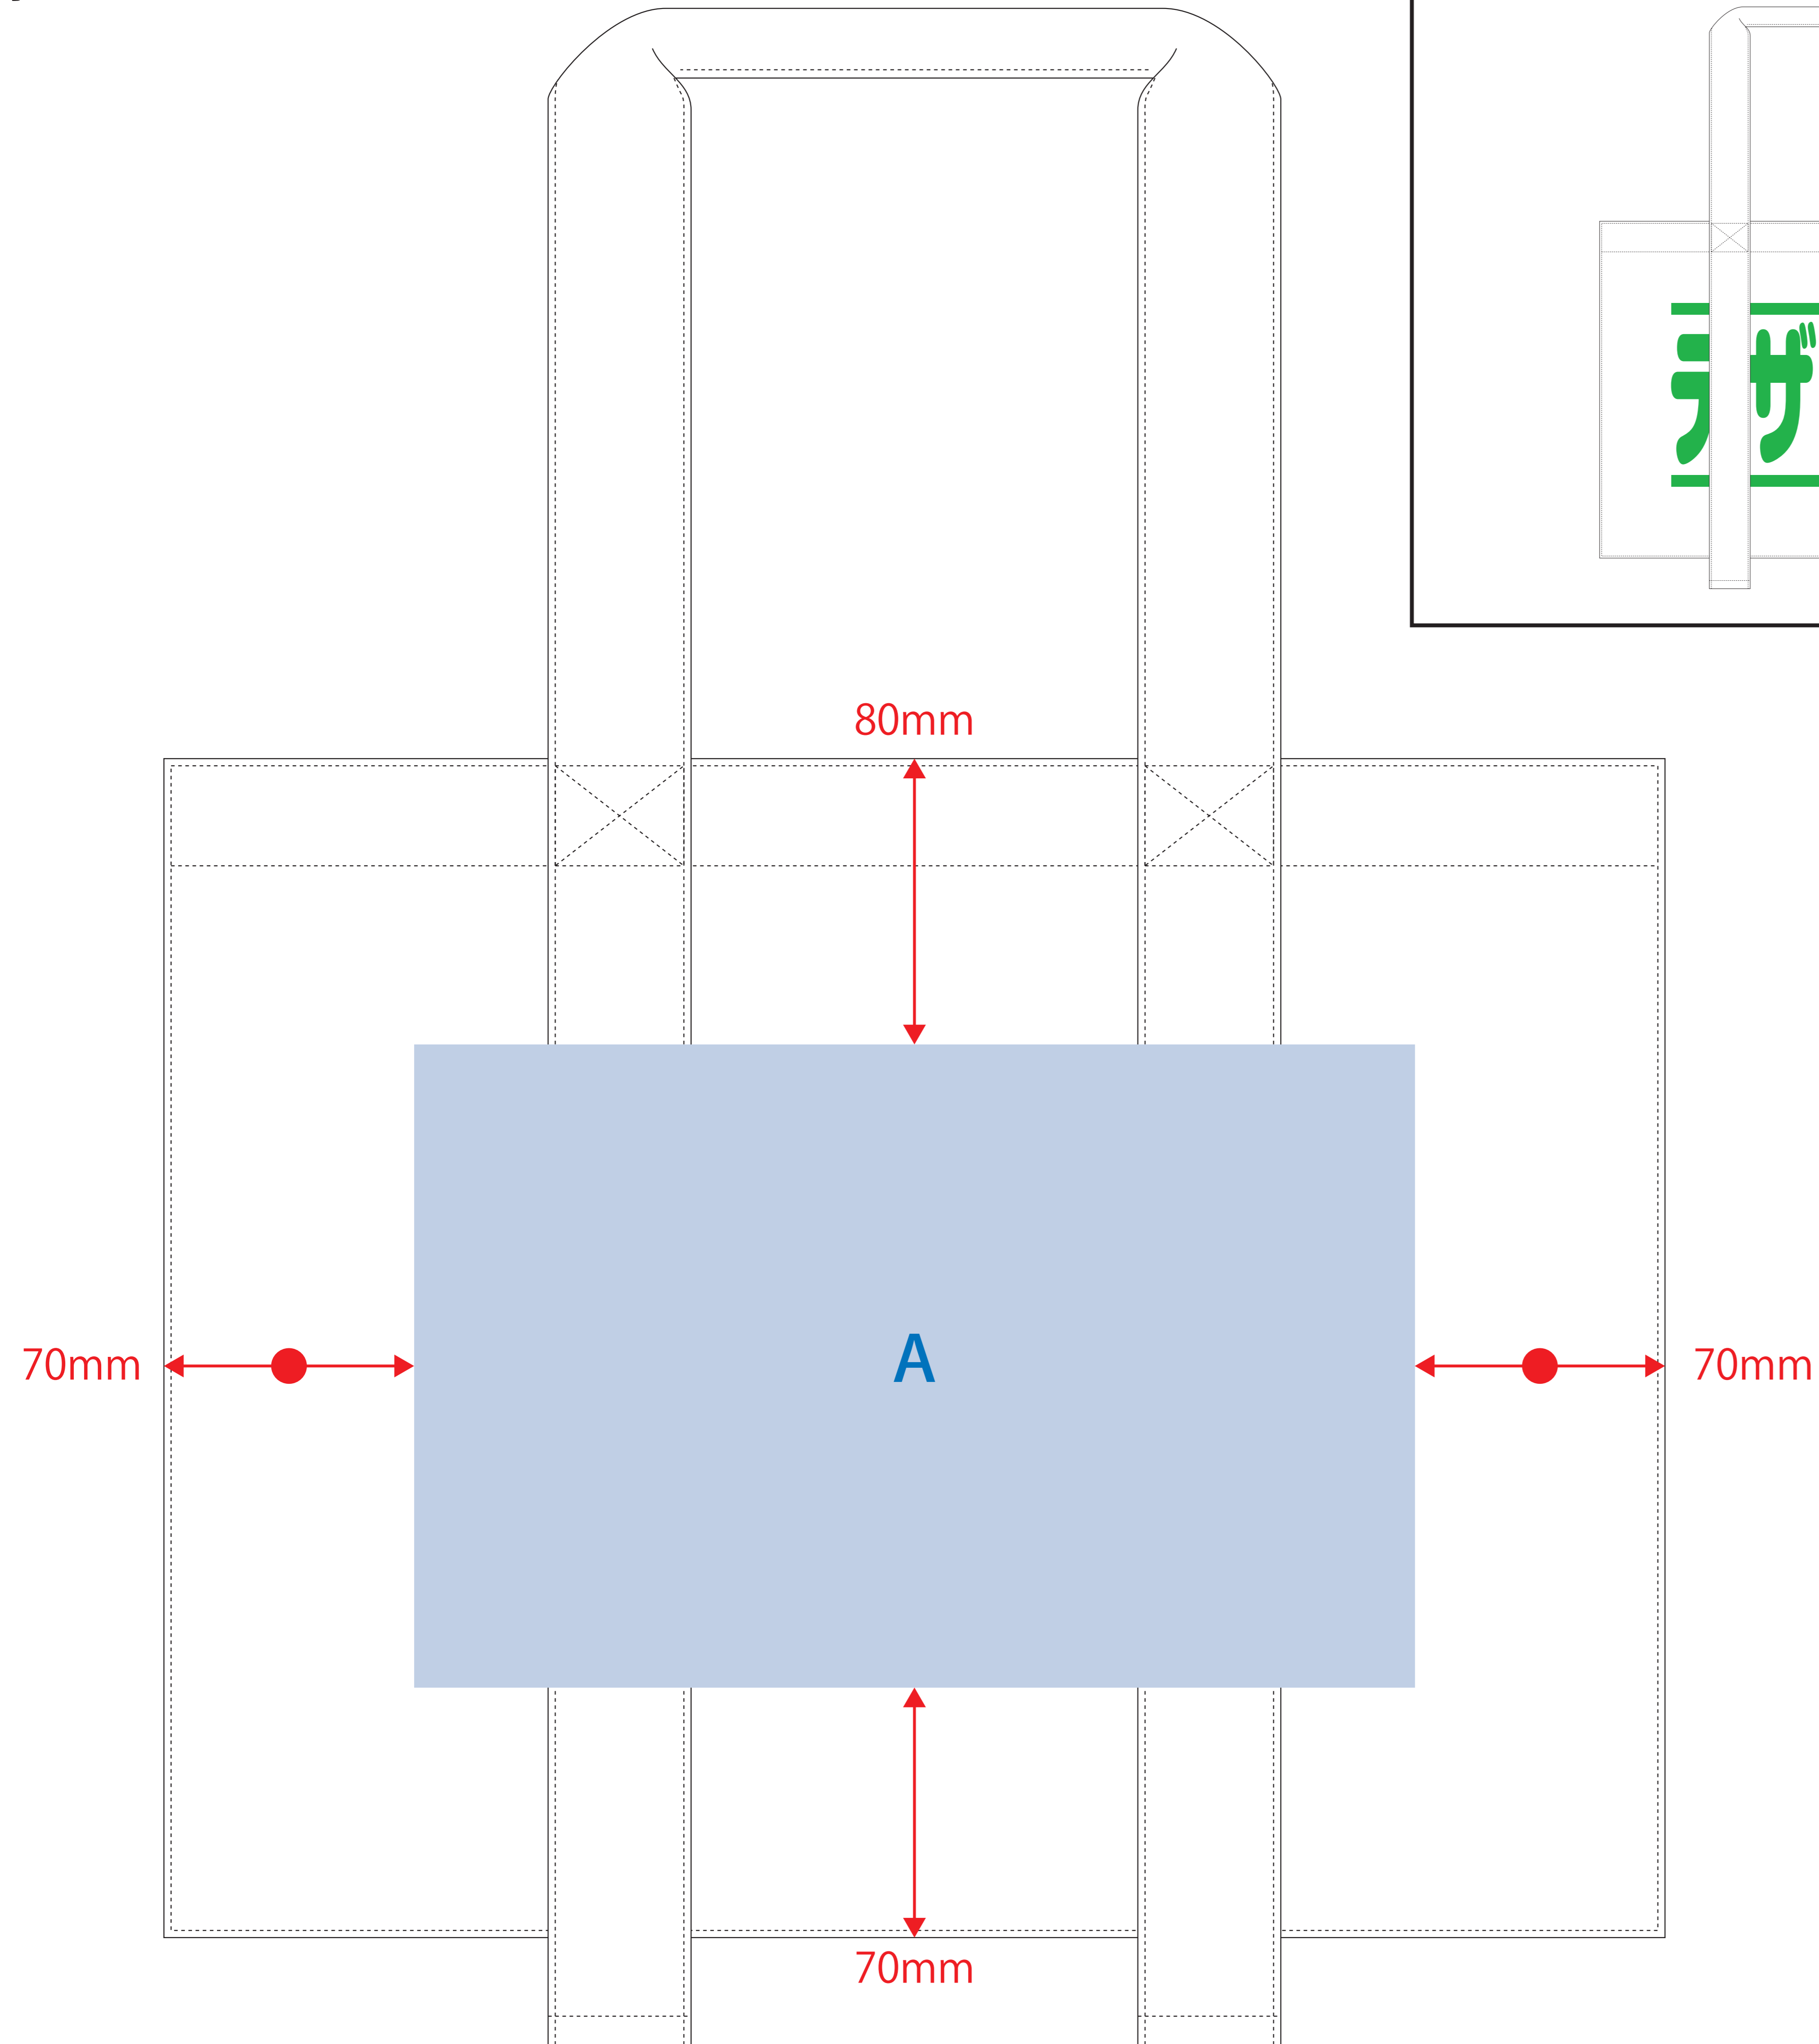

# キャンバスカラーハンドルスクエアキャリーオントート

- クライアント：
- 営業担当：
- 制作担当：
- 受注番号：
- 納期：2025年00月00日
- ロット：
- デザインサイズ：W00mm
- 刷り色：
- 刷り位置：図参照
- 版下原寸サイズ

## 表面仕上がりイメージ例

ロゴ

デザイン

【表面】

※ハンドルは印刷不可

【裏面】

- 制作上の注意点
- デザインサイズレイアウトの状態での寸法をご記入下さい。
  - 刷り色:PANTONEまたはDICのチップでのご指定下さい。(フルカラーは指定不要)  
※黒・白・金・銀はチップでのご指定はできません。  
※刷り色が白の場合、黒でレイアウトし、指示事項/刷り色の部分に「白」とご記入下さい。
  - 刷り位置寸法はレイアウト位置に合わせて調整して下さい。
  - プリントは点線部分、糊付けの刷り範囲 以内をお願いします。  
(ベースの材質、又はデザインにより片面が多い場合、糊が弱い場合等、調整が必要な場合がございます。)
  - 細かい文字などは素材の關係上かすれたり、つぶれてしまう場合がございます。
  - ベース素材のカラーにより、印刷色の仕上りが若干変わる場合がございます。
- ※画像データをご使用の際の注意点
- 原寸600dpiのモノクロ2階調の画像データをレイアウトして下さい。
  - 画像データは別途添付して下さい。(pdfデータにリンクしたもの)

デザインスペース：A/W280×H180(mm)、B/W170×H75(mm)

■シルク印刷 最大範囲：A/W280×H180(mm)、B/W170×H75(mm)

■熱転写印刷 最大範囲：W280×H180(mm)、B/W170×H75(mm)

お安いオリジナルトートバッグとエコバッグのディアアース