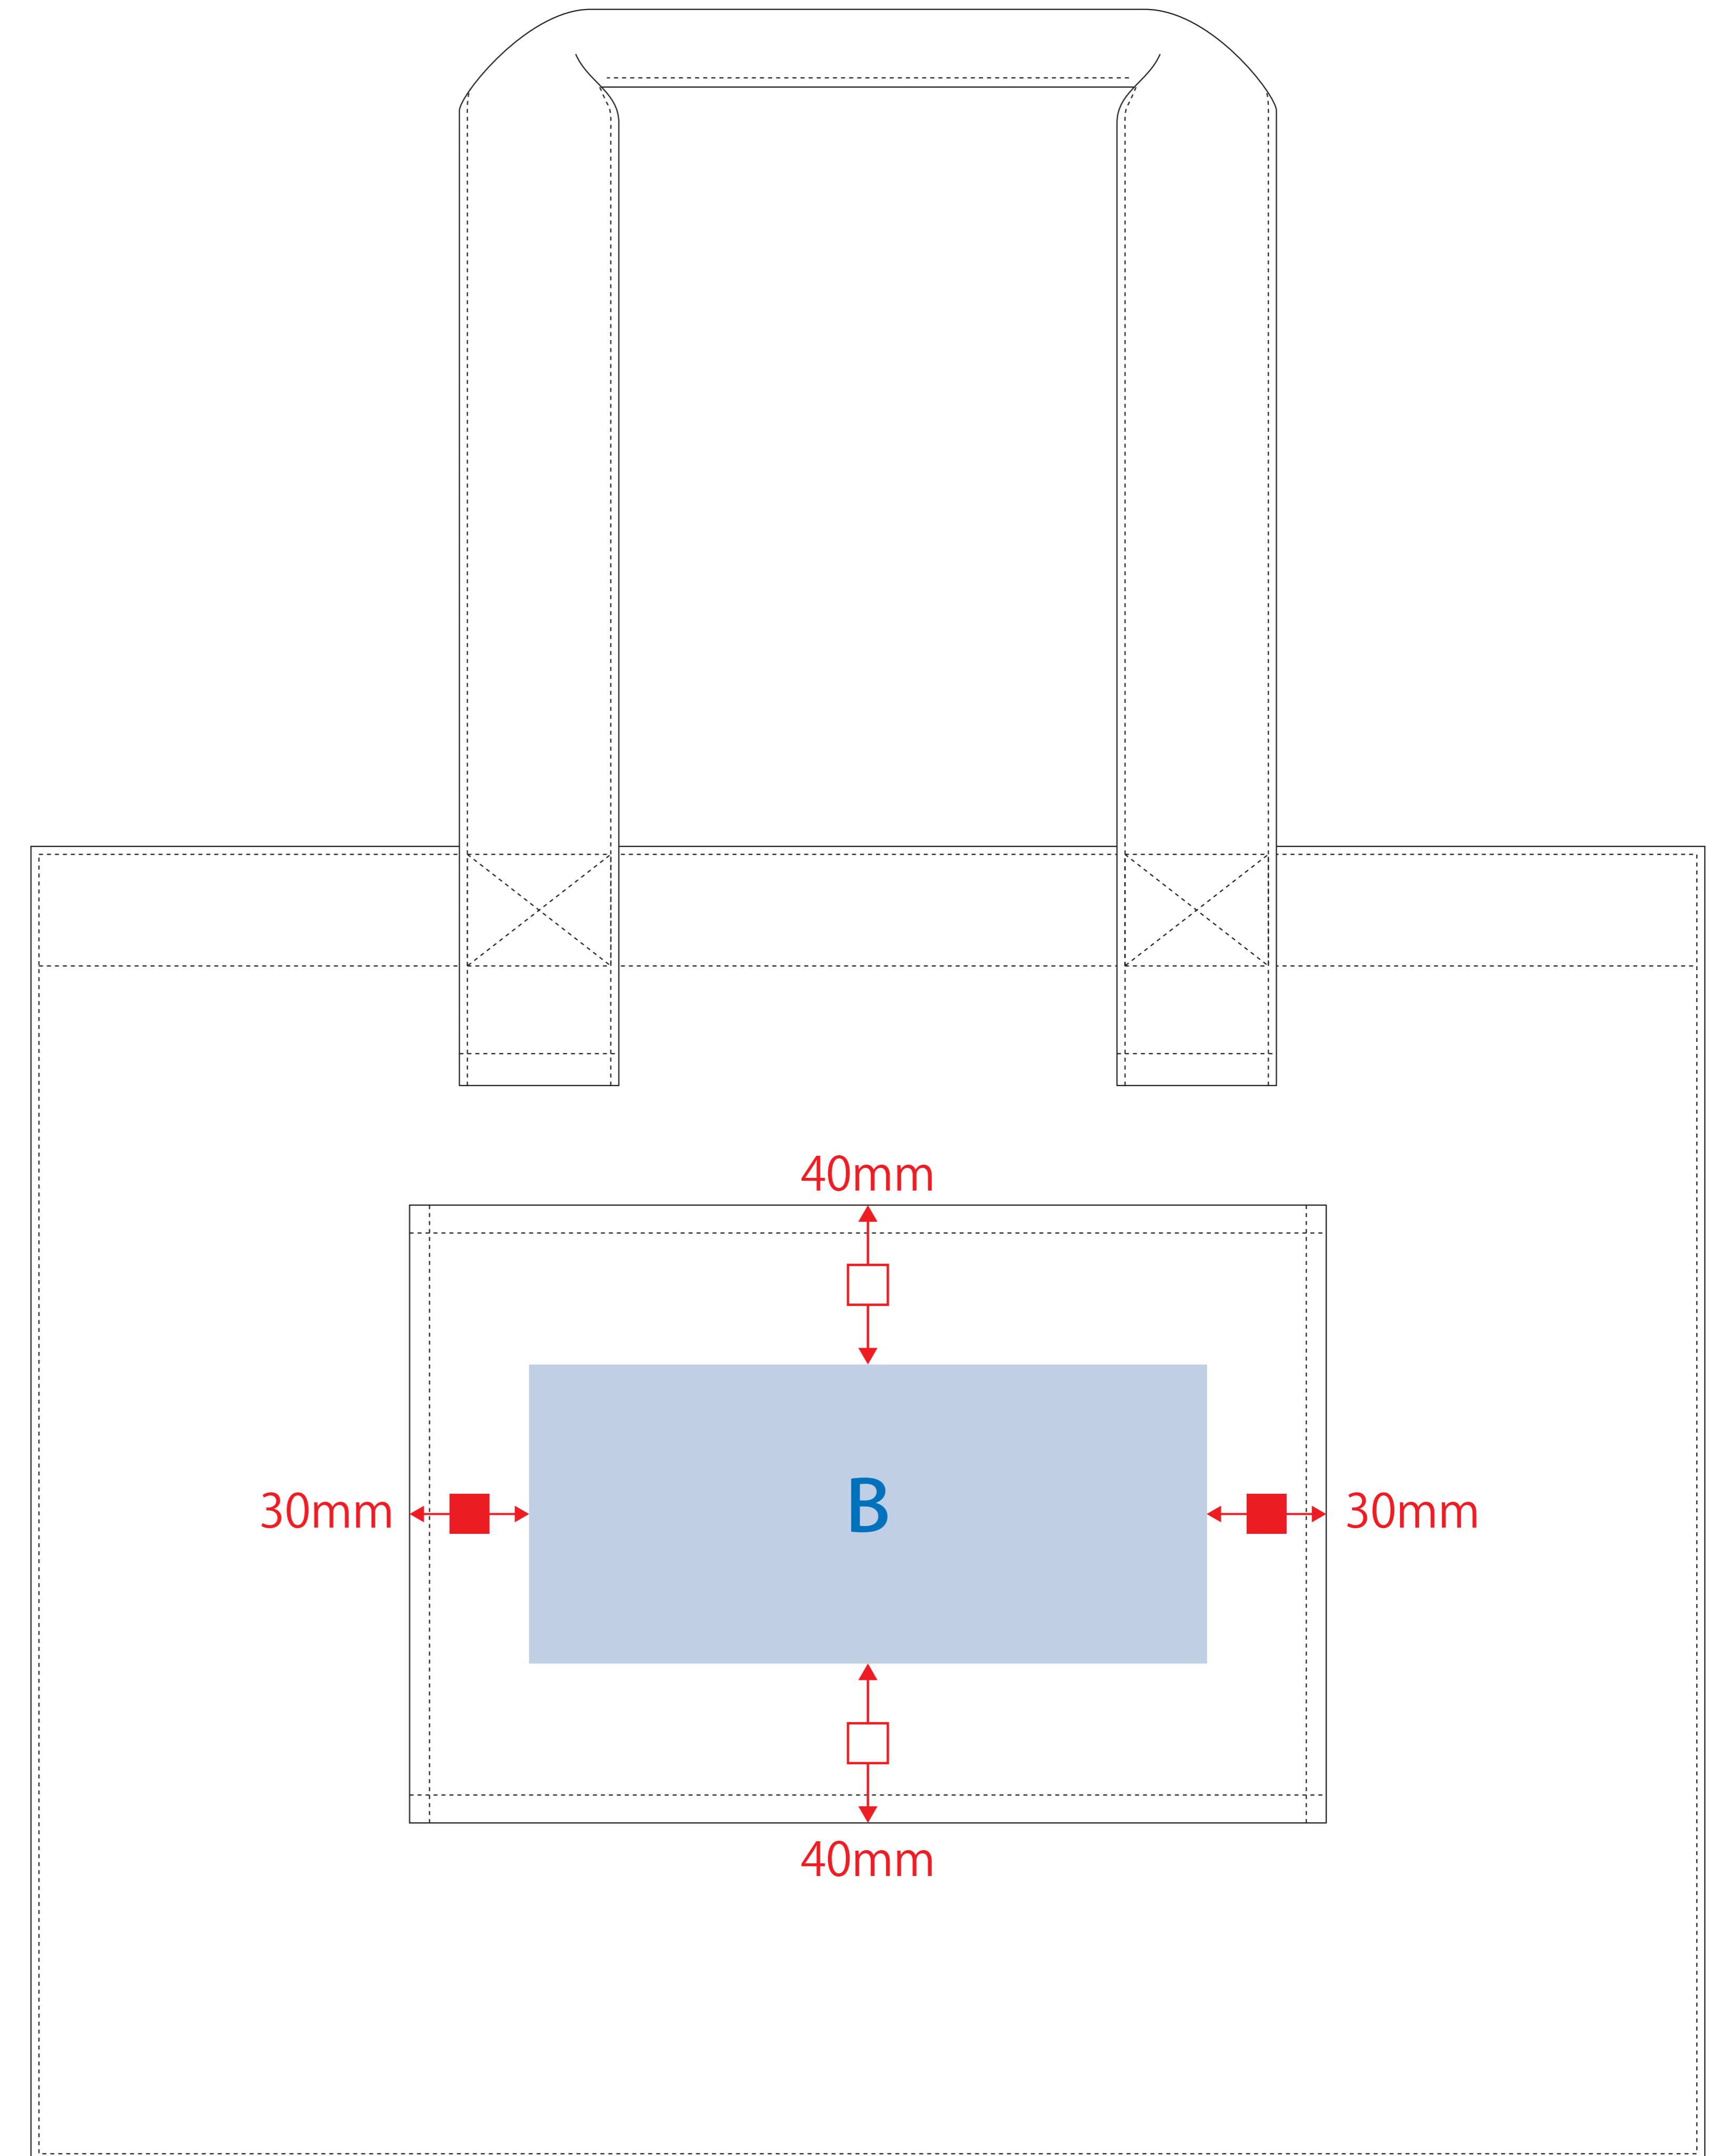

## 表面仕上がりイメージ例

ロゴ

デザイン

【表面】

※ハンドルは印刷不可

【裏面】

- 制作上の注意点
- デザインサイズレイアウトの状態での寸法をご記入下さい。
  - 刷り色:PANTONEまたはDICのチップでのご指定下さい。(フルカラーは指定不要)  
※黒・白・金・銀はチップでのご指定はできません。  
※刷り色が白の場合、黒でレイアウトし、指示事項/刷り色の部分に「白」とご記入下さい。
  - 刷り位置寸法はレイアウト位置に合わせて調整して下さい。
  - プリントは点線部分、糊付けの刷り範囲 以内をお願いします。  
(ベースの材質、又はデザインにより片面が多い場合、糊が弱い場合等、調整が必要な場合がございます。)
  - 細かい文字などは素材の關係上かすれたり、つぶれてしまう場合がございます。
  - ベース素材のカラーにより、印刷色の仕上りが若干変わる場合がございます。
- ※画像データをご使用の際の注意点
- 原寸600dpiのモノクロ2階調の画像データをレイアウトして下さい。
  - 画像データは別途添付して下さい。(pdfデータにリンクしたもの)

デザインスペース：A/W280×H180(mm)、B/W170×H75(mm)

■シルク印刷 最大範囲：A/W280×H180(mm)、B/W170×H75(mm)

■熱転写印刷 最大範囲：W280×H180(mm)、B/W170×H75(mm)

お安いオリジナルトートバッグとエコバッグのディアアース