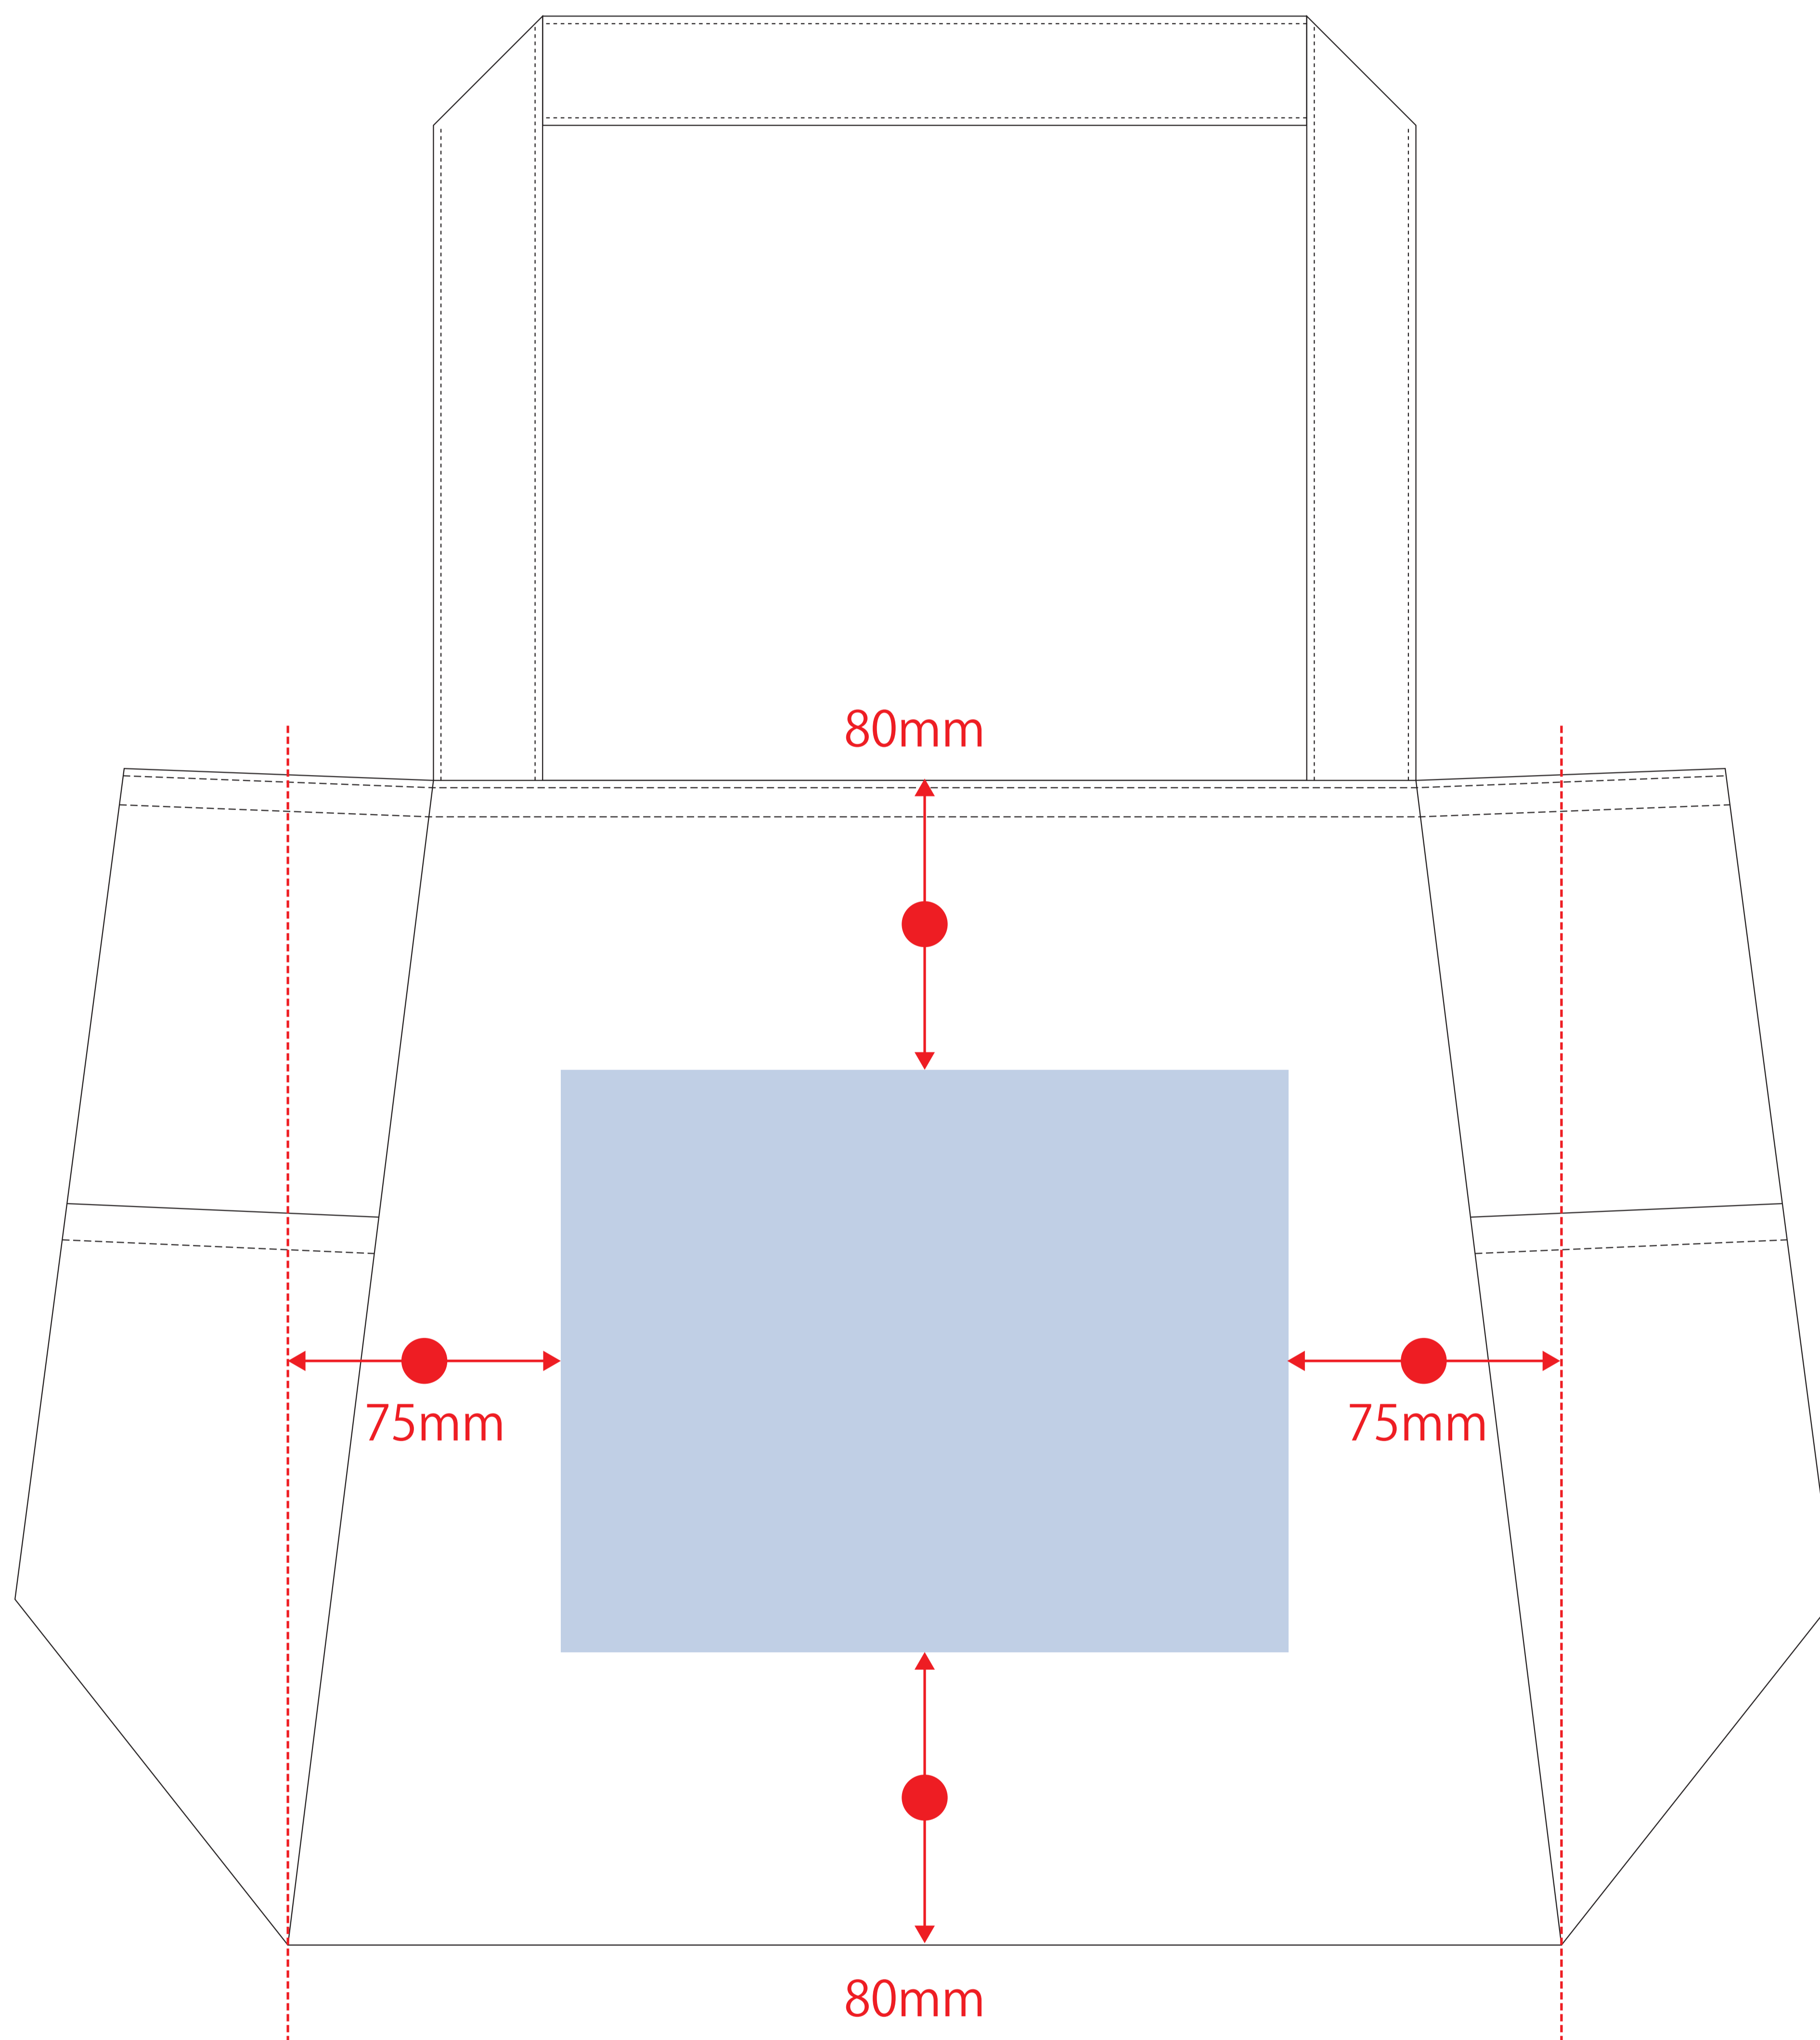

●刷り色：1C

●刷り位置：☒参照

版下原寸サイズ

制作上の注意点

- デザインサイズレイアウトの状態での寸法をご記入下さい。
- 刷り色:PANTONEまたはDICのチップをご指定下さい。(フルカラーは指定不要)
 - ※黒・白・金・銀はチップでのご指定はできません。
 - ※刷り色が白の場合、黒でレイアウトし、指示事項/刷り色の部分に「白」とご記入下さい。
- 刷り位置:寸法線はレイアウト位置に合わせて調整して下さい。

●プリントは点線部分、網掛けの刷り範囲  以内をお願い致します。(ベースの材質、又はデザインによりベタ面が多い場合、線が細かい場合等、調整が必要な場合がございます。)

- 細かい文字などは素材の関係上かすれたり、つぶれてしまう場合がございます。
- ベース素材のカラーにより、印刷色の仕上がり若干変わる場合がございます。

※画像データをご使用の際の注意点

- 原寸600dpiのモノクロ2階調の画像データをレイアウトして下さい。
- 画像データは別途添付して下さい。(pdfデータにリンクしたもの)

デザインスペース：W200×H160(mm)

■シルク印刷 最大範囲：W200×H160(mm)

■熱転写印刷 最大範囲：W200×H160(mm)

お安いオリジナルトートバッグとエコバッグのディアアース